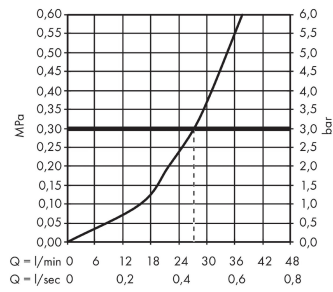

### Produktabbildung

### Maßzeichnung

**Ecostat S**

**Thermostat Unterputz für 1 Verbraucher**

Oberflächen: **Chrom** Artikelnummer: **15757000**

**Durchflussdiagramm**

**Ecostat S**

**Thermostat Unterputz für 1 Verbraucher**

Oberflächen: **Chrom** Artikelnummer: **15757000**