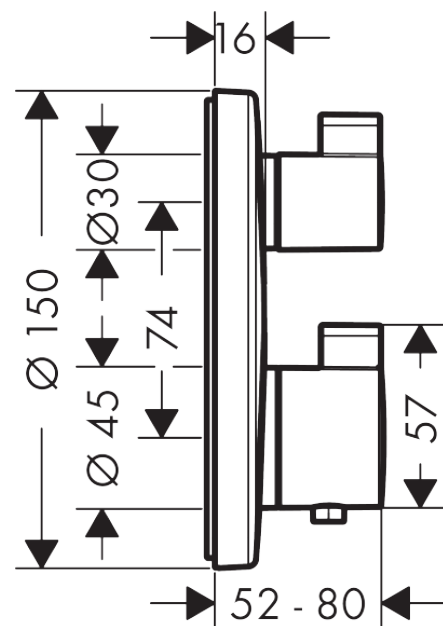

#### Merkmale

- 1 Verbraucher
- Thermostatkartusche zur Regelung der Temperatur, Keramikventil 90°
- Sicherheitssperre bei 40° C
- Temperaturbegrenzung einstellbar
- Anschlussart: Grundkörper
- Geräuschgruppe: I
- Durchflussklasse: D, B
- SVGW 1506-6380
- PA-IX 28384/IB
- ETA VA 1.43/20594
- NF\_375-M1-19-3
- Kiwa UK 1503702
- KIWA UK 1503702
- WRAS 1807037
- WRAS 1807037
- Kiwa K11292\_Thermostatic mixers
- SINTEF 3088
- REG 4 172117

### Produktabbildung

### Maßzeichnung

**Ecostat S**

**Thermostat Unterputz für 1 Verbraucher**

Oberflächen: **Chrom** Artikelnummer: **15757000**

**Durchflussdiagramm**

**Ecostat S**

**Thermostat Unterputz für 1 Verbraucher**

Oberflächen: **Chrom** Artikelnummer: **15757000**