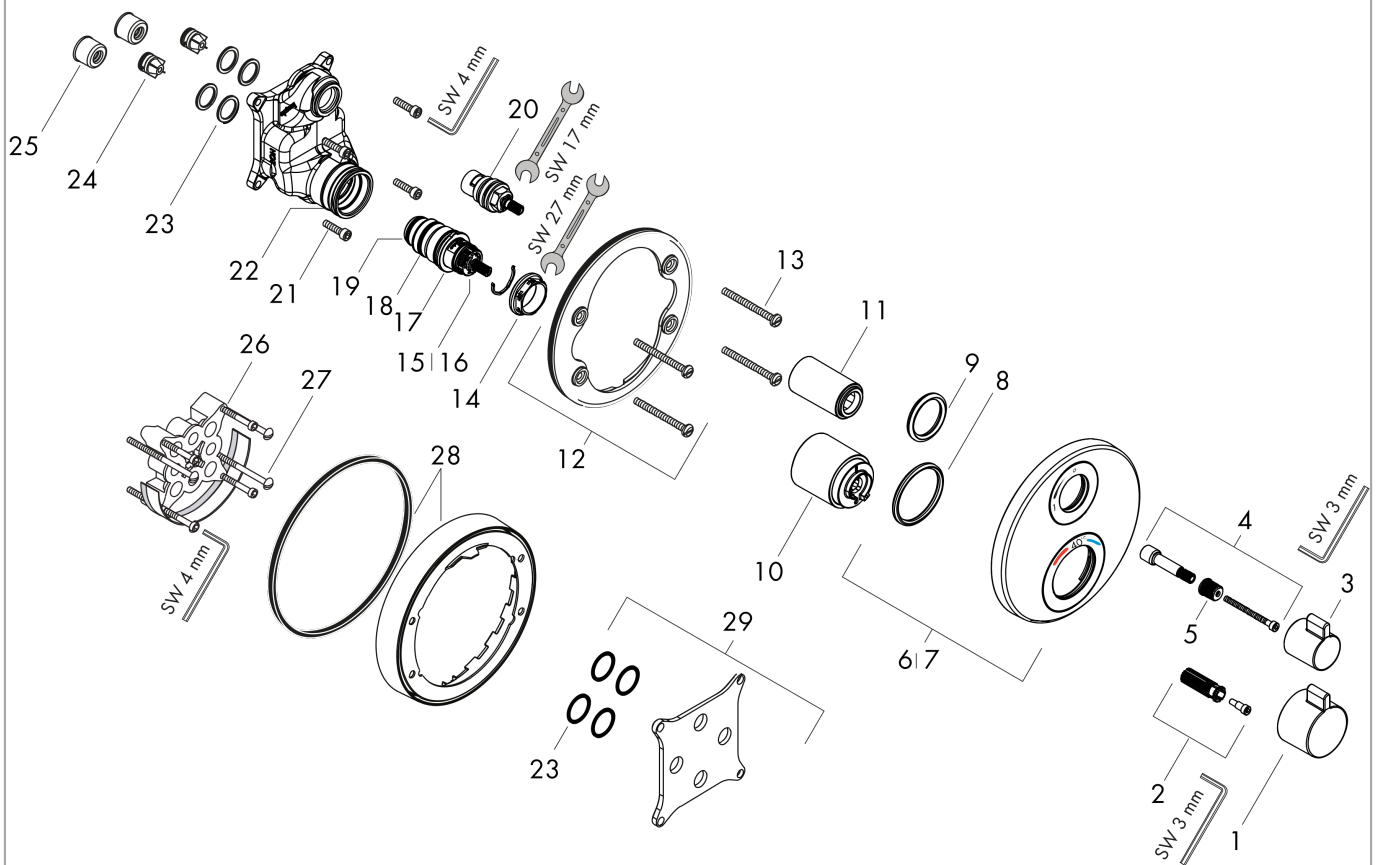

Ecostat S

Thermostat Unterputz für 1 Verbraucher

Oberflächen: **Chrom** Artikelnummer: **15757000**

Explosionszeichnung

Baujahr: **>05/14**

Ecostat S

Thermostat Unterputz für 1 Verbraucher

Oberflächen: **Chrom** Artikelnummer: **15757000**

Ersatzteilliste

Baujahr: >05/14

Pos.	Beschreibung	Artikelnummer	PG	VE
1	Thermostatgriff	92215000	0	1
2	Schnappeinsatz mit Schraube	95843000	0	1
3	Griff	92281000	0	1
4	Griffadapter	95252000	0	1
5	Schnappeinsatz mit Schraube	98932000	0	1
6	Rosette Ø 150 mm	92282000	0	1
7	Rosette für vertauschte Anschlüsse	92389000	0	1
8	O-Ring 44x4	98471000	0	1
9	O-Ring 30x5	98153000	0	1
10	Hülse	92216000	0	1
11	Hülse	96446000	0	1
12	Rosettenträger	98793000	0	1
13	Trägerschraubenset	96454000	0	1
14	Mutter	98913000	0	1
15	Temperatur Regeleinheit	98282000	0	1
16	Regeleinheit für vertauschte Anschlüsse	92373000	0	1
17	O-Ring 25x2,5	92146000	0	1
18	O-Ring 25x1,5	98146000	0	1
19	O-Ring 20x1,5	98197000	0	1
20	Absperreinheit rechts schließend	94009000	0	1
21	Schraubenset	96525000	0	1
22	O-Ring 36x2	98156000	0	1
23	O-Ring 16x2	98133000	0	1
24	Rückflußverhinderer-Set DW 15	97350000	0	1
25	Schalldämpfer	94073000	0	1
26	Verlängerung 25 mm	13595000	0	1
27	Trägerschraubenset	97747000	0	1
28	Verlängerung 22 mm (Ø 150 mm)	13597000	0	1
29	Ausgleichsset 1°	95521000	0	1
a	Grundset	01800180	0	1
b	Adapter für vertauschte Anschlüsse	93181000	0	1
c	Armaturenfett	90920000	0	1