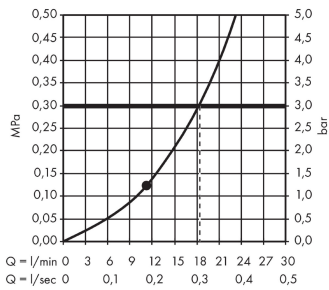

Crometta E

Kopfbrause 240 1jet

Oberflächen: **Chrom** Artikelnummer: **26726000**

Durchflussdiagramm

Die Verbrauchswerte wurden praxisnah mit den dazugehörigen Armaturen (Thermostat/Mischer/Unterputzventil) gemessen.