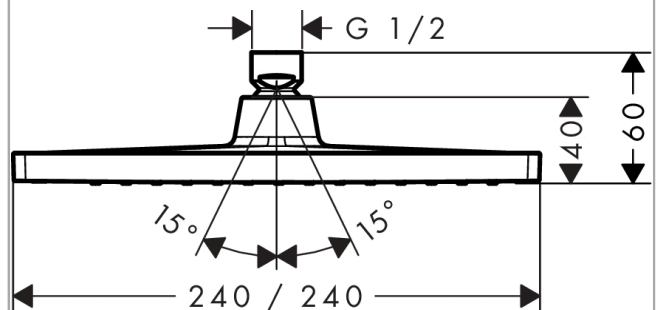

Crometta E

Kopfbrause 240 1jet

Oberflächen: **Chrom** Artikelnummer: **26726000**

Beschreibung

Merkmale

- Brausekopfgröße: 240 x 240 mm
- Kopfbrause im Winkel verstellbar
- Strahlart: Rain
- Durchflussmenge Rain Strahl (bei 3 bar): 18 l/min
- vollverchromte Strahlscheibe
- Material Strahlscheibe: Kunststoff
- Montage: Decke oder Wand
- Anschlussgewinde G 1/2
- Anschlussgröße: DN15
- ACS 16 ACC NY 351, valide jusqu'au 09.12.2021
- NF_375-M1-19-3
- WRAS 1611034
- WRAS 1611034
- Kiwa K6053_Showers
- Kiwa K6053_Showers

Technologie

Designpreise

Zertifikate

kiwa

Produktabbildung

Maßzeichnung

Crometta E

Kopfbrause 240 1jet

Oberflächen: **Chrom** Artikelnummer: **26726000**

Durchflussdiagramm

Die Verbrauchswerte wurden praxisnah mit den dazugehörigen Armaturen (Thermostat/Mischer/Unterputzventil) gemessen.

Crometta E
Kopfbrause 240 1jet
 Oberflächen: **Chrom** Artikelnummer: **26726000**

Explosionszeichnung

Baujahr: >04/16

Crometta E
Kopfbrause 240 1jet
 Oberflächen: **Chrom** Artikelnummer: **26726000**

Ersatzteilliste

Baujahr: >04/16

Pos.	Beschreibung	Artikelnummer	PG	VE
1	Siebichtung	94246000	0	1