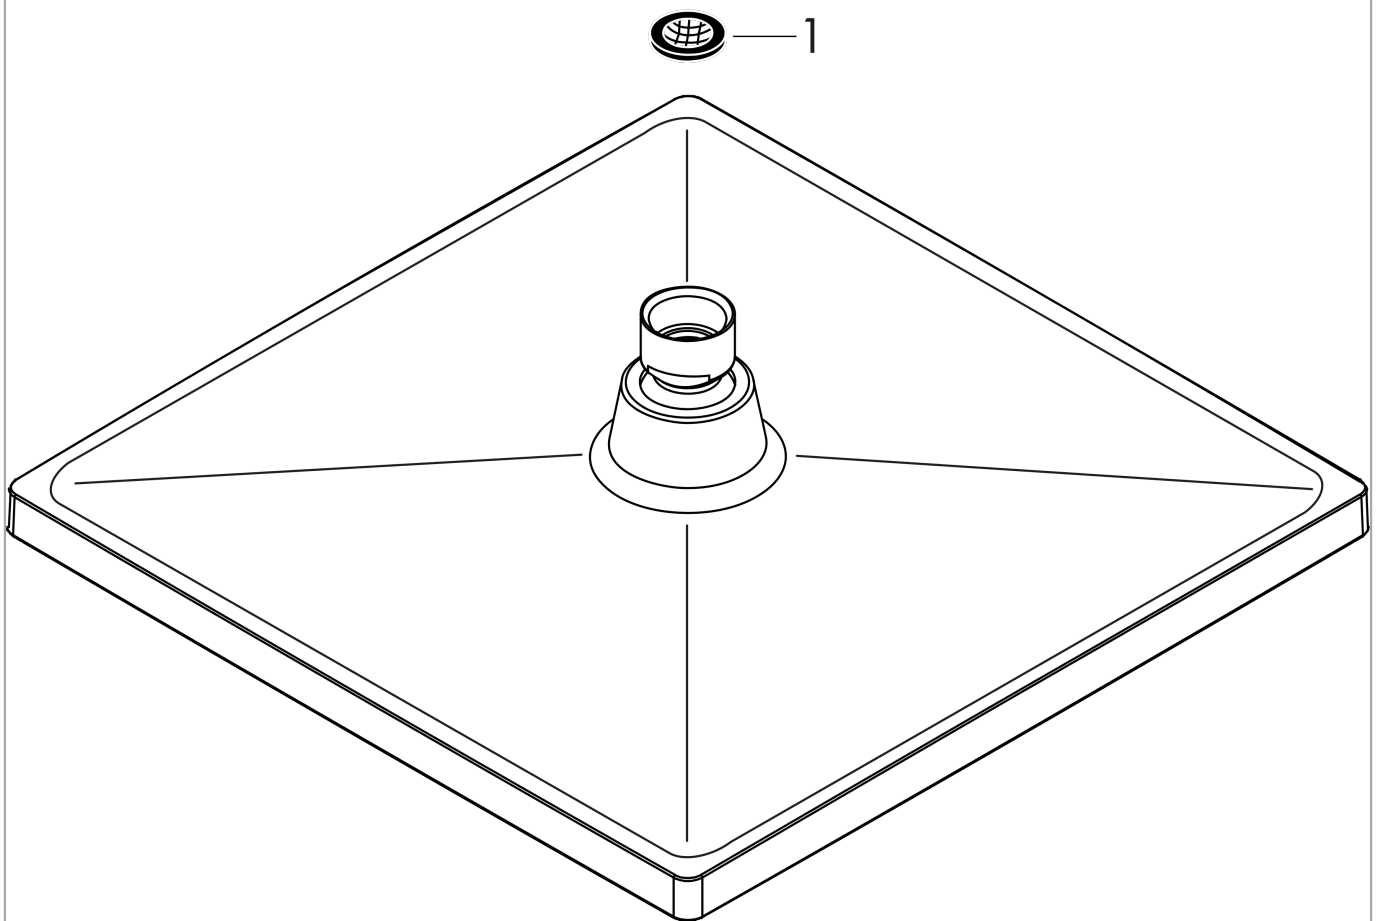

Crometta E

Kopfbrause 240 1jet

Oberflächen: **Chrom** Artikelnummer: **26726000**

Beschreibung

Merkmale

- Brausekopfgröße: 240 x 240 mm
- Kopfbrause im Winkel verstellbar
- Strahlart: Rain
- Durchflussmenge Rain Strahl (bei 3 bar): 18 l/min
- vollverchromte Strahlscheibe
- Material Strahlscheibe: Kunststoff
- Montage: Decke oder Wand
- Anschlussgewinde G 1/2
- Anschlussgröße: DN15
- ACS 16 ACC NY 351, valide jusqu'au 09.12.2021
- NF_375-M1-19-3
- WRAS 1611034
- WRAS 1611034
- Kiwa K6053_Showers
- Kiwa K6053_Showers

Oberflächen: **Chrom** Artikelnummer: **26726000**

Durchflussdiagramm

Die Verbrauchswerte wurden praxisnah mit den dazugehörigen Armaturen (Thermostat/Mischer/Unterputzventil) gemessen.

Crometta E
Kopfbrause 240 1jet
 Oberflächen: **Chrom** Artikelnummer: **26726000**

Explosionszeichnung

Baujahr: >04/16

Crometta E
Kopfbrause 240 1jet
 Oberflächen: **Chrom** Artikelnummer: **26726000**

Ersatzteilliste

Baujahr: >04/16

Pos.	Beschreibung	Artikelnummer	PG	VE
1	Siebichtung	94246000	0	1