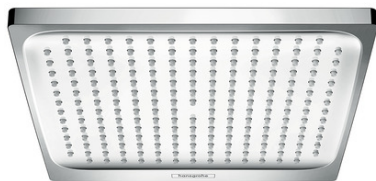

Crometta E

Kopfbrause 240 1jet

Oberflächen: **Chrom** Artikelnummer: **26726000**

Beschreibung

Merkmale

- Brausekopfgröße: 240 x 240 mm
- Kopfbrause im Winkel verstellbar
- Strahlart: Rain
- Durchflussmenge Rain Strahl (bei 3 bar): 18 l/min
- vollverchromte Strahlscheibe
- Material Strahlscheibe: Kunststoff
- Montage: Decke oder Wand
- Anschlussgewinde G 1/2
- Anschlussgröße: DN15
- ACS 16 ACC NY 351, valide jusqu'au 09.12.2021
- NF_375-M1-19-3
- WRAS 1611034
- WRAS 1611034
- Kiwa K6053_Showers
- Kiwa K6053_Showers

Technologie

Designpreise

Zertifikate

kiwa

Produktabbildung

Maßzeichnung

Crometta E

Kopfbrause 240 1jet

Oberflächen: **Chrom** Artikelnummer: **26726000**

Durchflussdiagramm

Die Verbrauchswerte wurden praxisnah mit den dazugehörigen Armaturen (Thermostat/Mischer/Unterputzventil) gemessen.

Crometta E
Kopfbrause 240 1jet
 Oberflächen: **Chrom** Artikelnummer: **26726000**

Explosionszeichnung

Baujahr: >04/16

Crometta E
Kopfbrause 240 1jet
 Oberflächen: **Chrom** Artikelnummer: **26726000**

Ersatzteilliste

Baujahr: >04/16

Pos.	Beschreibung	Artikelnummer	PG	VE
1	Siebichtung	94246000	0	1