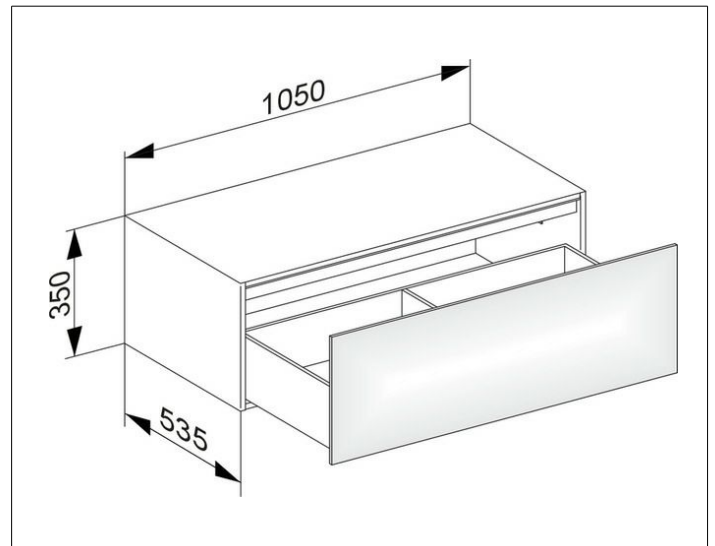

Edition 11

31324570000 Sideboard

PRODUKT

ZEICHNUNG

OBERFLÄCHE

schwarz/Glas schwarz

ABMESSUNG

1050 x 350 x 535 mm