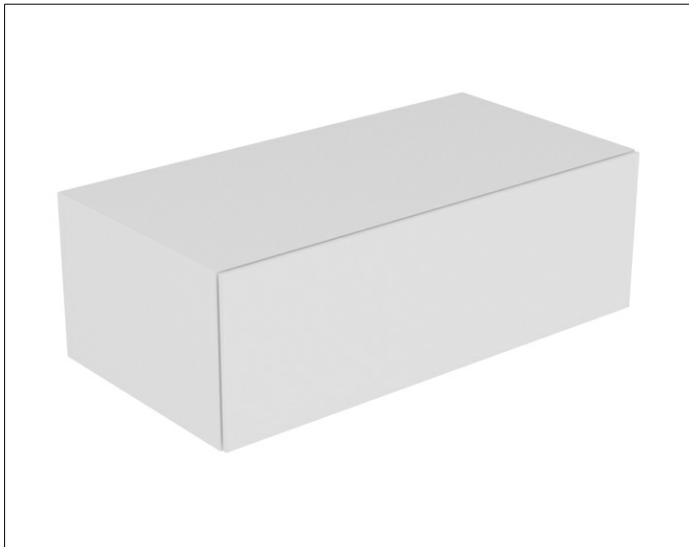

Edition 11

31324570000 Sideboard

PRODUKT

ZEICHNUNG

OBERFLÄCHE

schwarz/Glas schwarz

ABMESSUNG

1050 x 350 x 535 mm