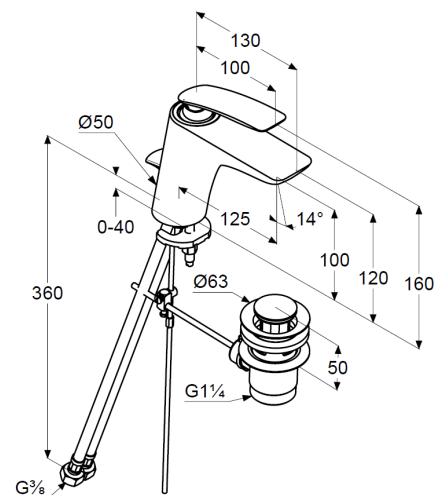

Technische Daten/ Technical Data

KLUDI BALANCE

Waschtisch-Einhandmischer
DN 15

Artikel- Nr.:
520239175WR5

Oberfläche:
91weiß/chrom

Artikeltext
Hersteller KLUDI GmbH & Co. KG
Typ: KLUDI BALANCE
Waschtisch-Einhandmischer
Artikel- Nr.: 520239175WR5

Waschtisch-Armatur
Einhebelmischer
1-Loch Montage
geschlossener Hebel, Metall
Strahlregler, S-Pointer M24 PCA
Keramik-Kartusche mit Heißwasserbegrenzung
Durchflussmenge bei 3 bar 3,8 l/min.
flexible Druckschläuche G $\frac{3}{8}$ DVGW zugelassen
Schnell-Montagesystem
Ablaufgarnitur G1 $\frac{1}{4}$ aus Metall

Produktabbildung/ Product picture

Maßzeichnung/ Dimensional drawing

Durchfluss/ Flow rate