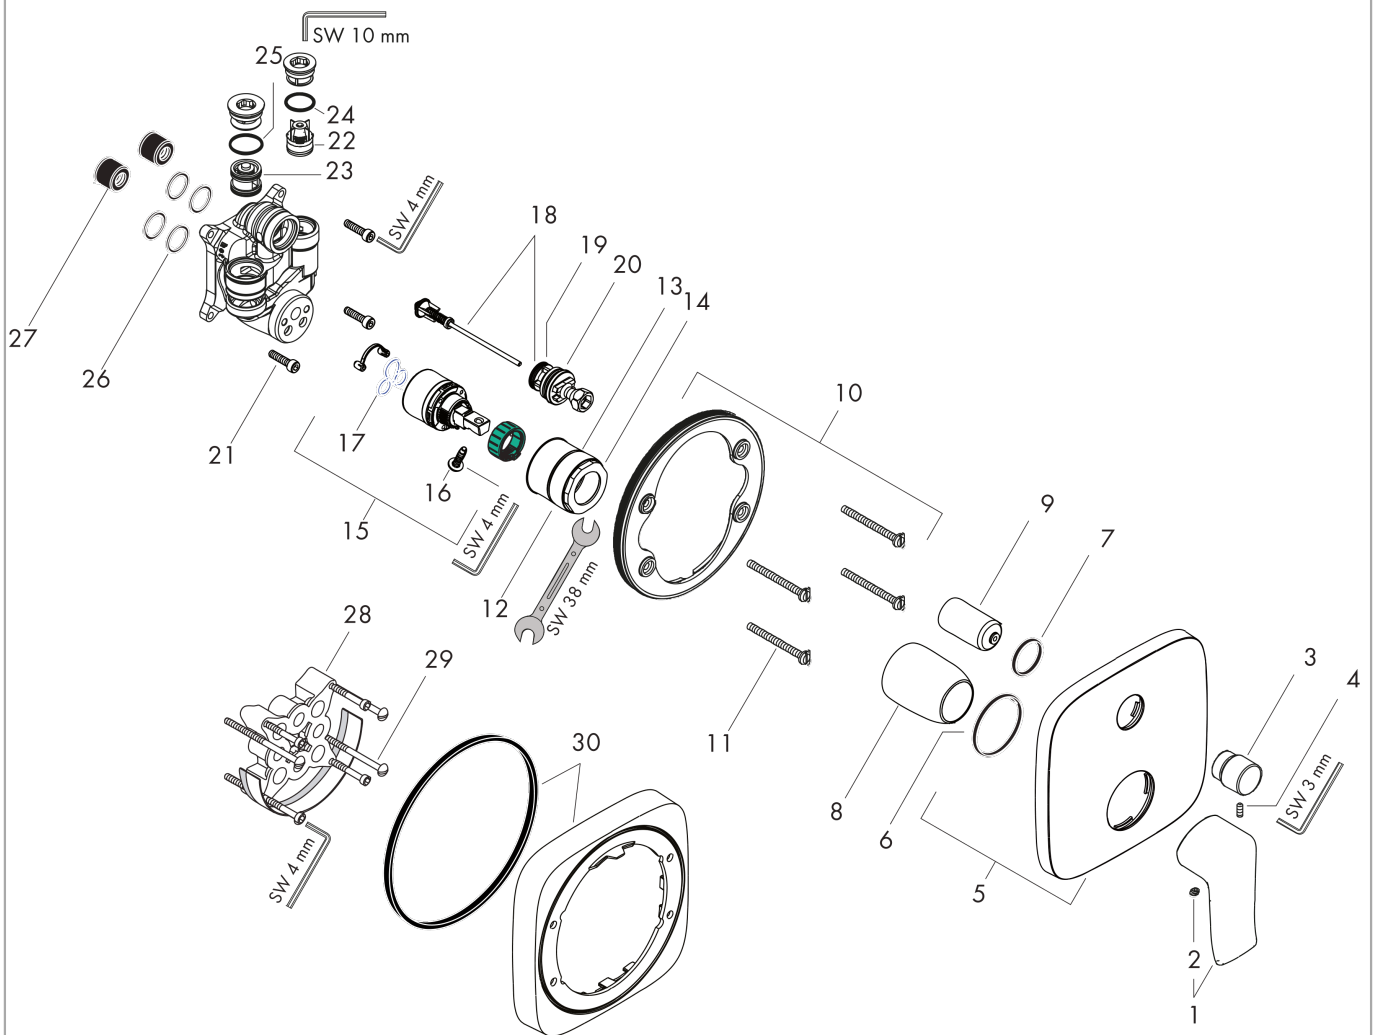

### Maßzeichnung

### Durchflussdiagramm

**Metris**

**Einhebel-Wannenmischer Unterputz mit integrierter Sicherungskombination nach EN1717**

Oberflächen: **Chrom** Artikelnummer: **31451000**

**Explosionszeichnung**

Baujahr: >01/16

## Metris

Einhebel-Wannenmischer Unterputz mit integrierter Sicherungskombination nach EN1717

Oberflächen: **Chrom** Artikelnummer: **31451000**

### Ersatzteilliste

Baujahr: >01/16

Pos.	Beschreibung	Artikelnummer	PG	VE
1	Griff	95519000	0	1
2	Griffstopfen	96338000	0	1
3	Zugknopf	98795000	0	1
4	Madenschraube M4x10	97667000	0	1
5	Rosette 155 / 155 mm	95275000	0	1
6	O-Ring 43x3	98418000	0	1
7	O-Ring 23x3	98142000	0	1
8	Kugelrosette	96348000	0	1
9	Umstellerhülse	98794000	0	1
10	Rosettenträger	98793000	0	1
11	Trägerschraubenset	96454000	0	1
12	Mutter	98796000	0	1
13	O-Ring 30x1,5	98433000	0	1
14	O-Ring 39x1,5	98400000	0	1
15	Kartusche kpl.	92730000	0	1
16	Sicherungsschraube	95140000	0	1
17	Dichtung	95008000	0	1
18	Umsteller kpl.	95014000	0	1
19	O-Ring 16x2,3	98207000	0	1
20	O-Ring 20x2,5	92602000	0	1
21	Schraubenset	96525000	0	1
22	Rückflußverhinderer	96655000	0	1
23	Rohrbelüfter	96753000	0	1
24	O-Ring 19x2	98426000	0	1
25	O-Ring 22x2	98185000	0	1
26	O-Ring 16x2	98133000	0	1
27	Schalldämpfer	94073000	0	1
28	Verlängerung 25 mm	13595000	0	1
29	Trägerschraubenset	97747000	0	1
30	Verlängerung 22 mm	15597000	0	1