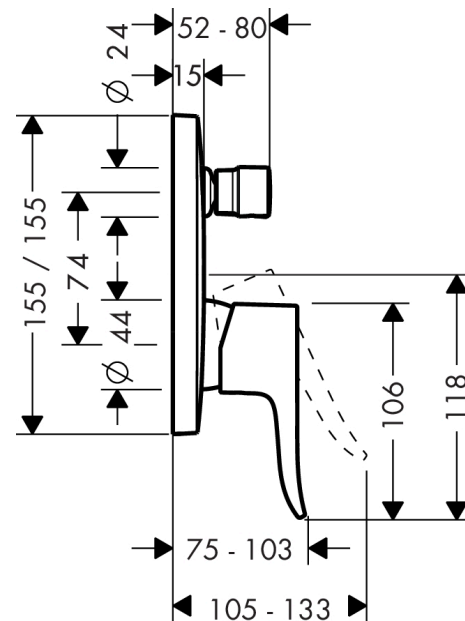

#### Merkmale

- Anschlussart: Grundkörper
- Keramikmischsystem
- Temperaturbegrenzung einstellbar
- mit automatischer Rückstellung
- Rückflussverhinderer
- mit Schalldämpfer
- SVGW 0004-4251
- ACS 18 ACC LY 004, valide jusqu'au 05.01.2023

### Maßzeichnung