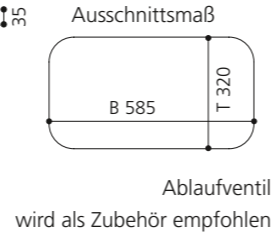

PLAY FL

- Material: VetroFreddo
- Gewicht: 11,5 kg
- Maße: B 604 x T 340 x H 120 mm
- Außschnittsmaß: 585 x 320 mm

ELLISSE FL SMALL

- Material: VetroFreddo
- Gewicht: 7,0 kg
- Maße: B 425 x T 315 x H 148 mm
- Außschnittsmaß: 402 x 293 mm