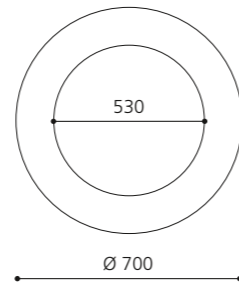

Ablaufventil kurz und Spezial Designsiphon sind als Anschlusszubehör erforderlich

Gestell Schwarz matt
BLOOMNO

Gestell Weiß matt
BLOOMBO

SPIEGEL TONDO

- rund
- MDF
- Maße: Ø 700 mm

Weiß glänzend
FLOMIRROBL