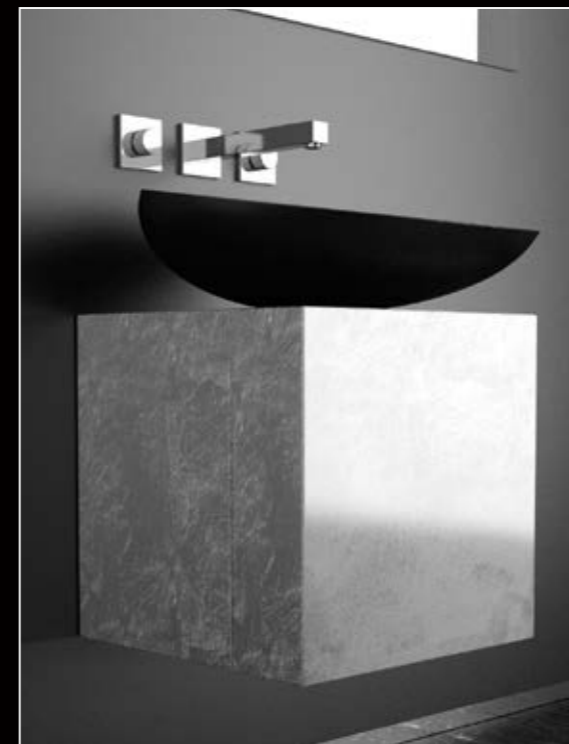

CUBUS, Blattauflage Silber