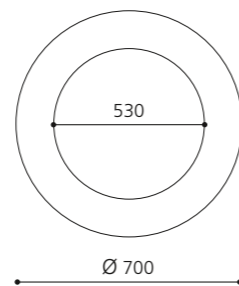

SPIEGEL METROPOLE

- rund
- MDF mit aufgebürsteter Metallstruktur
- Maße: Ø 700 mm

Weiß
FLOMIRROMWT

Silber
FLOMIRROMSL

Gold
FLOMIRROMGD

Gold Pink
FLOMIRROMPG

Platin
FLOMIRROMPL

Bronze
FLOMIRROMBZ