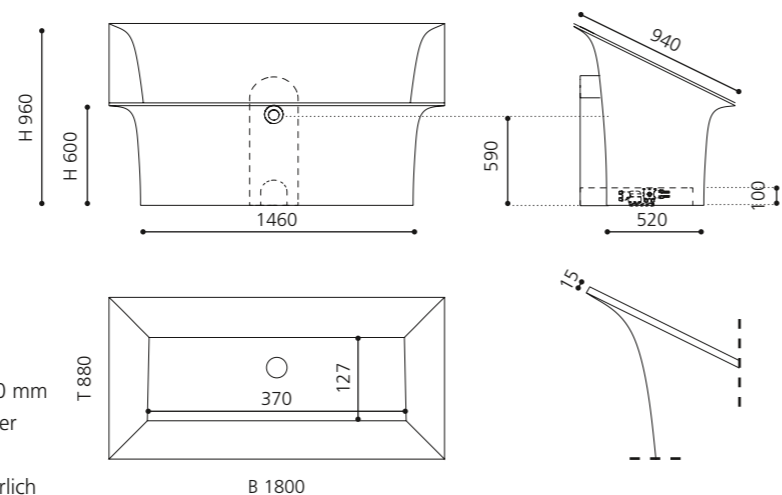

- Material: Fiberglas/CoolGlas
- Gewicht: 58 kg
- Maße: B 1800 x T 880 x H 980 mm
- Fassungsvermögen: ca 230 Liter
- Badewannen Ablaufventil ist als Zubehör zwingend erforderlich