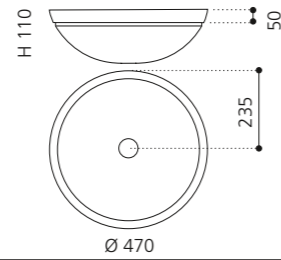

Weiß
CIRCUS43FLPO01

Schwarz
CIRCUS43FLPO30

Silber (Blattauflage 3D)
CIRCUS43FLFA

Gold (Blattauflage 3D)
CIRCUS43FLFO

CIRCUS 50 FL

- Material: TeknoForm
- Gewicht: 8,8 kg
- Maße: Ø 470 x H 110 mm
- Außschnittsmaß: Ø 382 mm