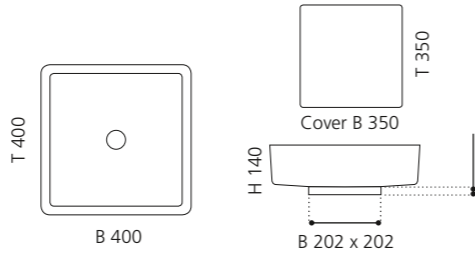

Ablaufventil wird als Zubehör empfohlen

Silber (Blattauflage 3D)
FOURFA

Gold (Blattauflage 3D)
FOURFO

FOUR VISION

- Material: Pert
- Gewicht: 6,14 kg
- Maße: B 400 x T 400 x H 140 mm
- Maße Cover: B 350 x T 350 mm
- Lochbohrung: Ø 45 mm