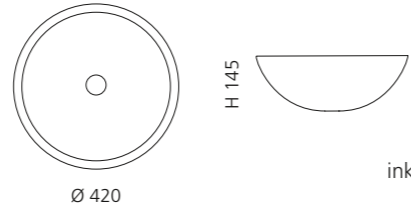

Schwarz-Silber (Blattauflage 3D)
FLARET44BS

Weiß-Gold (Blattauflage 3D)
FLARET44WG

MOSAIC ANNIVERSERY

- Material: Kristallglas
- Gewicht: 4,3 kg
- Maße: Ø 420 x H 145 mm
- Lochbohrung: Ø 45 mm

inkl. vormontiertem Ablaufventil und Basisring, chrom