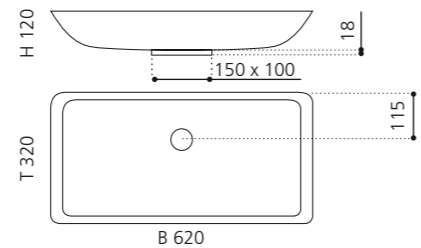

Alumix®

Ablaufventil
wird als Zubehör empfohlen