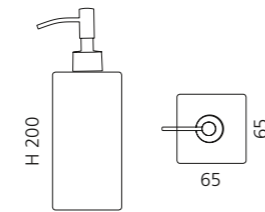

Braun-Elfenbein
VEN01MA

VENICE BECHER

- Becher
- Material: Glas

Gold-Silber
VEN02OA

Schwarz-Silber
VEN02AN

Braun-Elfenbein
VEN02MA

VENICE SEIFENSPENDER

- Seifenspender
- Material: Glas
- Pumpe: Edelstahl matt