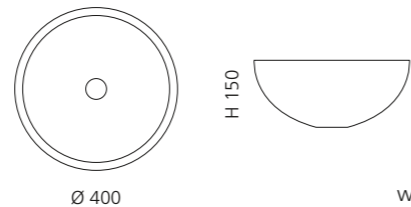

Basisring und Ablaufventil werden als Zubehör empfohlen