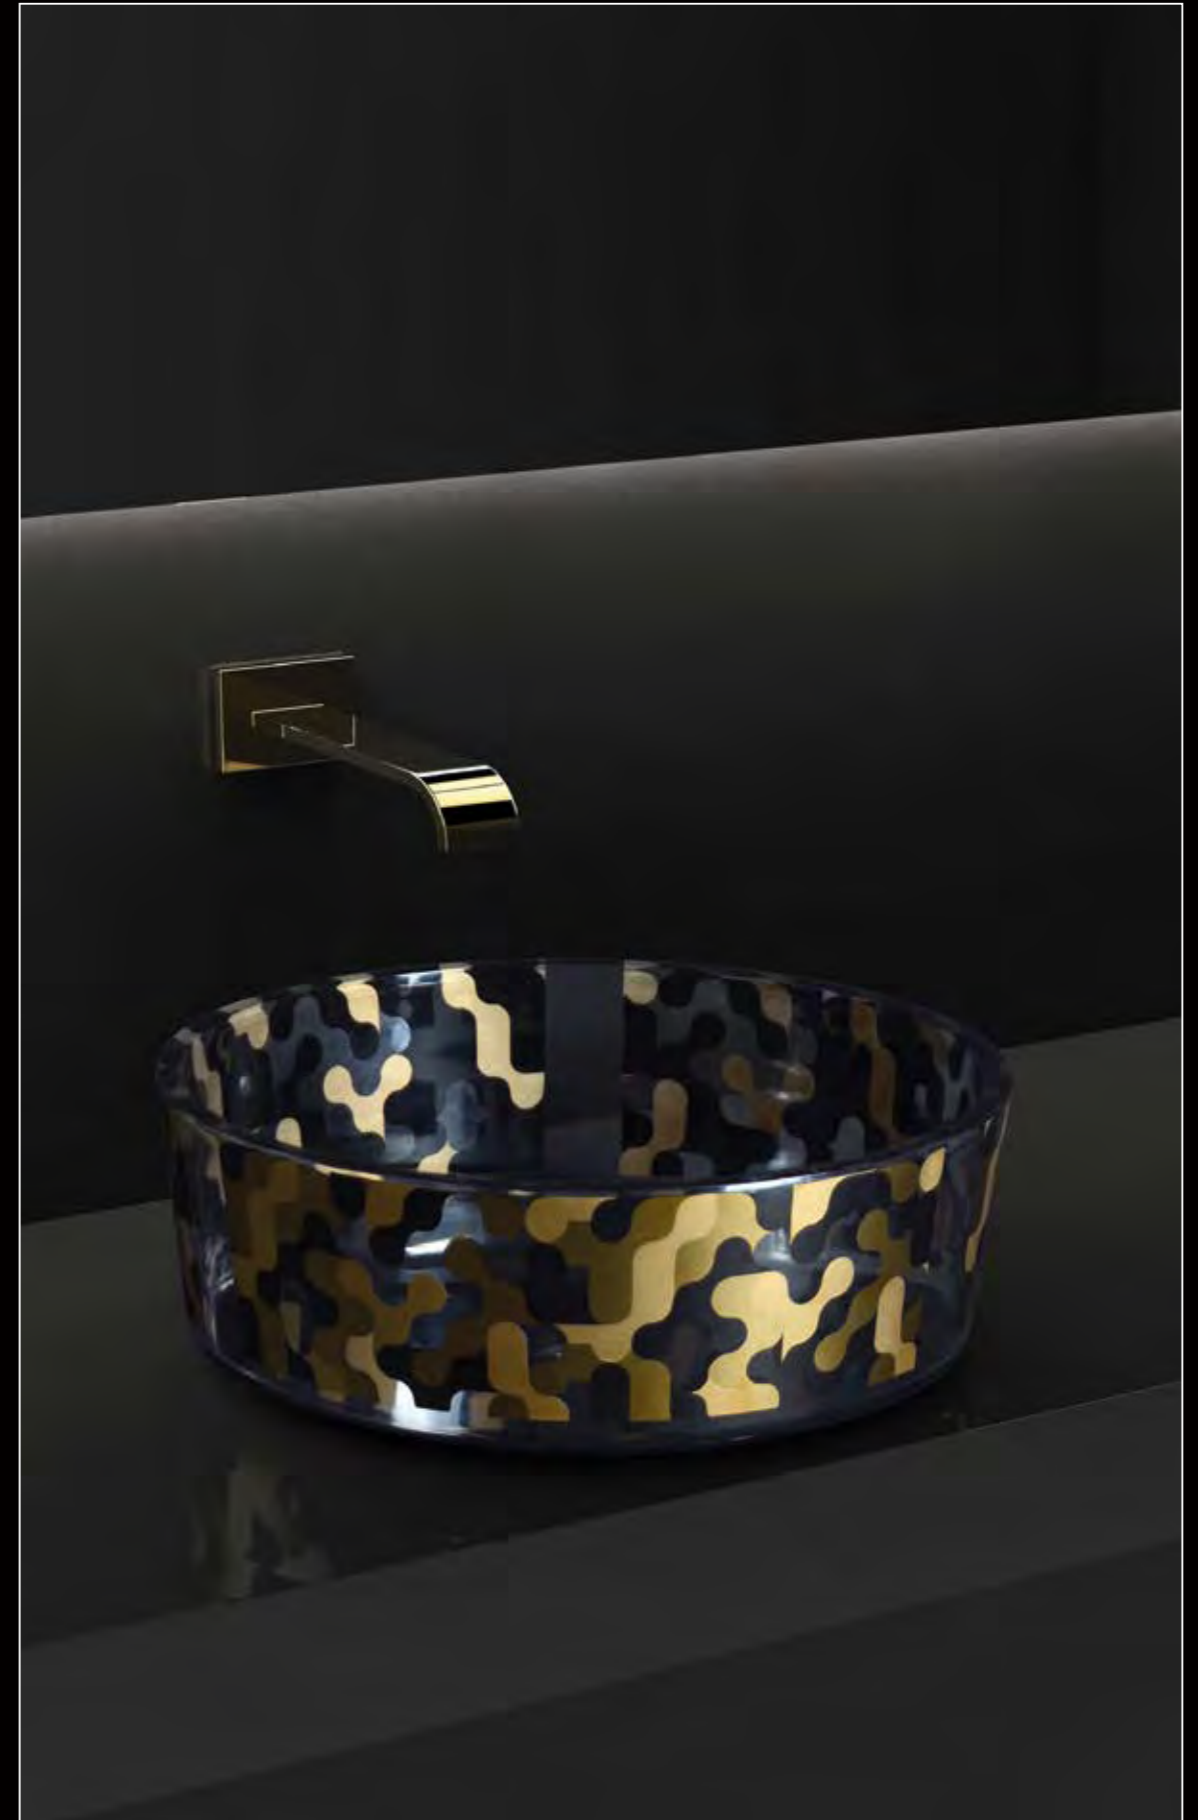

KARIM RASHID – MAREA

KARIM RASHID – MAREA, Waschbecken aus Kristallglas, Gold - Bronze - Schwarz