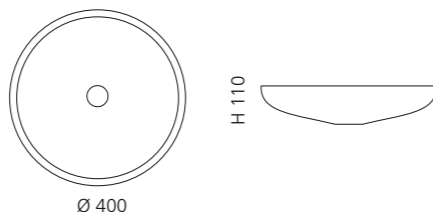

CLIVIA

- Material: Bleikristall 24%pb
- Gewicht: 6,7 kg
- Maße: Ø 400 x H 110 mm
- Lochbohrung: Ø 45 mm

inkl. Ablaufventil
und Basisring Chrom

Transparent
CLIVIAT01

Schwarz
CLIVIAT35

AQUA

- Material: Bleikristall 24%pb
- Gewicht: 6,7 kg
- Maße: Ø 400 x H 110 mm
- Lochbohrung: Ø 45 mm