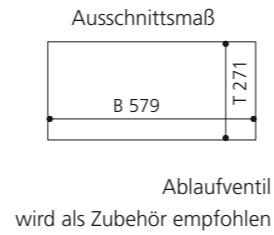

PLAY FL

- Material: VetroFreddo
- Gewicht: 11,5 kg
- Maße: B 604 x T 340 x H 120 mm
- Außschnittsmaß: 585 x 320 mm

ELLISSE FL SMALL

- Material: VetroFreddo
- Gewicht: 7,0 kg
- Maße: B 425 x T 315 x H 148 mm
- Außschnittsmaß: 402 x 293 mm