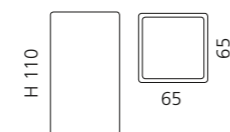

LUXURY SEIFENSPENDER

- Seifenspender
- Material: Glas mit Blattauflage
- Pumpe: Edelstahl matt

VENICE SEIFENSCHALE

- Seifenschale
- Material: Glas
- Einleger: Edelstahl

VENICE BECHER

- Becher
- Material: Glas

VENICE SEIFENSPENDER

- Seifenspender
- Material: Glas
- Pumpe: Edelstahl matt

GRAFFITI SEIFENSCHALE

- Seifenschale
- Material: Glas
- Einleger: Edelstahl

Schwarz-Gold-Elfenbein
GRAF01BG

GRAFFITI BECHER

- Becher
- Material: Glas