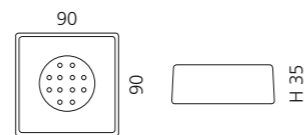

LUXURY SEIFENSPENDER

- Seifenspender
- Material: Glas mit Blattauflage
- Pumpe: Edelstahl matt

VENICE SEIFENSCHALE

- Seifenschale
- Material: Glas
- Einleger: Edelstahl

VENICE BECHER

- Becher
- Material: Glas

VENICE SEIFENSPENDER

- Seifenspender
- Material: Glas
- Pumpe: Edelstahl matt

GRAFFITI SEIFENSCHALE

- Seifenschale
- Material: Glas
- Einleger: Edelstahl

GRAFFITI BECHER

- Becher
- Material: Glas