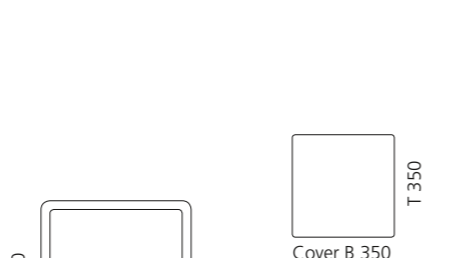

FOUR STARLIGHT

- Material: Pert
- Gewicht: 4,65 kg
- Maße: B 400 x T 400 x H 140 mm
- Maße Cover: B 350 x T 350 mm
- Lochbohrung: Ø 45 mm

Pert®
polimero tecnologico

Ablaufventil wird als Zubehör empfohlen