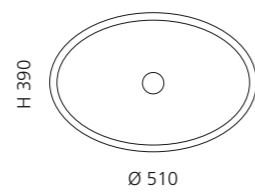

Sand
LUNA45SN

Weiß
LUNA45WT

LUNA OVAL

- Material: Kristallglas
- Gewicht: 7,0 kg
- Maße: B 510 x T 390 x H 150 mm
- Lochbohrung: Ø 45 mm

Basisring No.2 und Ablaufventil
werden als Zubehör empfohlen

Grau
LUNAOVGR