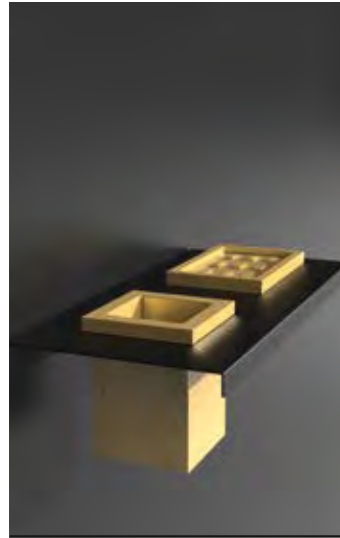

Weiß matt / Silber
ARIA1BOFA

Schwarz matt / Silber
ARIA1NOFA

Weiß matt / Gold
ARIA1BOFO

Schwarz matt / Gold
ARIA1NOFO

Altmessing / Weiß
ARIA1OBPO01

Altmessing / Schwarz
ARIA1OBPO30

ARIA DUE ABLAGE MIT SEIFEN- SCHALE UND BECHER