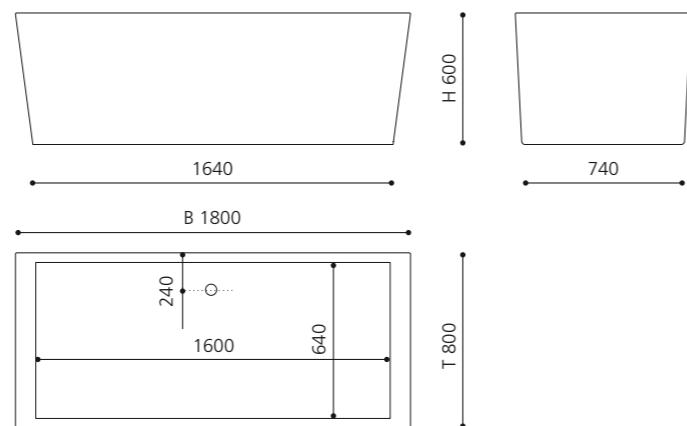

Weiß glänzend
ROMASTYPL01

Schwarz/Weiß glänzend
ROMASTYBLW

Ferrari Rot/Weiß glänzend
ROMASTYRDW

Silber (Blattauflage 3D)/Weiß glänzend
ROMASTYFAW

Gold (Blattauflage 3D)/Weiß glänzend
ROMASTYFOW

MONTBLANC

- Material: Fiberglas/CoolGlas
- Gewicht: 50 kg
- Maße: B 1800 x T 800 x H 600 mm
- Fassungsvermögen: ca 280 Liter
- Badewannen Ablaufventil ist als Zubehör zwingend erforderlich