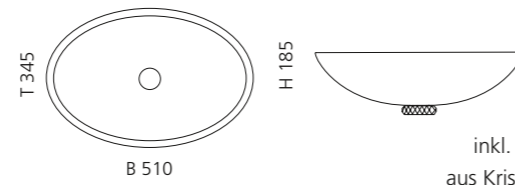

Transparent
CHELOT01

Schwarz
CHELOT30

COLLIER

- Material: Bleikristall 24%pb
- Gewicht: 7,35 kg
- Maße: B 510 x T 345 x H 185 mm
- Lochbohrung: Ø 45 mm

inkl. transparentem Basisring
aus Kristallglas und Ablaufventil