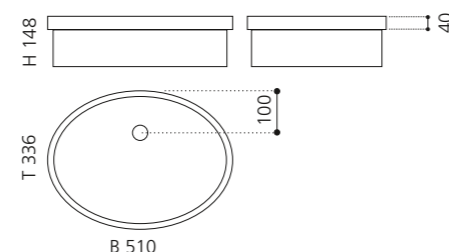

ELLISSE FL LARGE

- Material: VetroFreddo
- Gewicht: 8,5 kg
- Maße: B 510 x T 336 x H 148 mm
- Außschnittsmaß: 493 x 316 mm