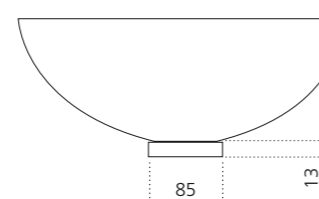

Rosé-Gold
ANF10

ANELLO BASISRING NO.2

- Für die Modelle Luna Oval und Metropole Oval
- Material: Messing
- Maße: Ø 85 x H 13 mm

Chrom
ANF4.FL

Gold
ANF3.FL

ANELLO BASISRING NO.3

- Für die Modelle Luna Katino, Metropole Katino, Drop Katino, Vento und Marea.
- Einsetzbar für die Florence Glass Atelier Aufsatzbecken mit 34 cm Durchmesser
- Material Messing
- Maße: Ø 85 x H 13 mm