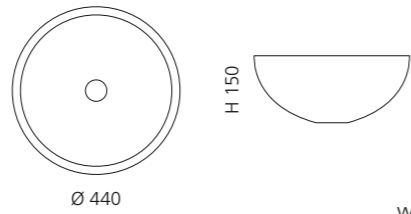

Schwarz-Silber (Blattauflage 3D)
FLARET40BS

Weiß-Gold (Blattauflage 3D)
FLARET40WG

FLARE TECH 44

- Material: Kristallglas
- Gewicht: 4,5 kg
- Maße: Ø 440 x H 150 mm
- Lochbohrung: Ø 45 mm

Basisring und Ablaufventil werden als Zubehör empfohlen