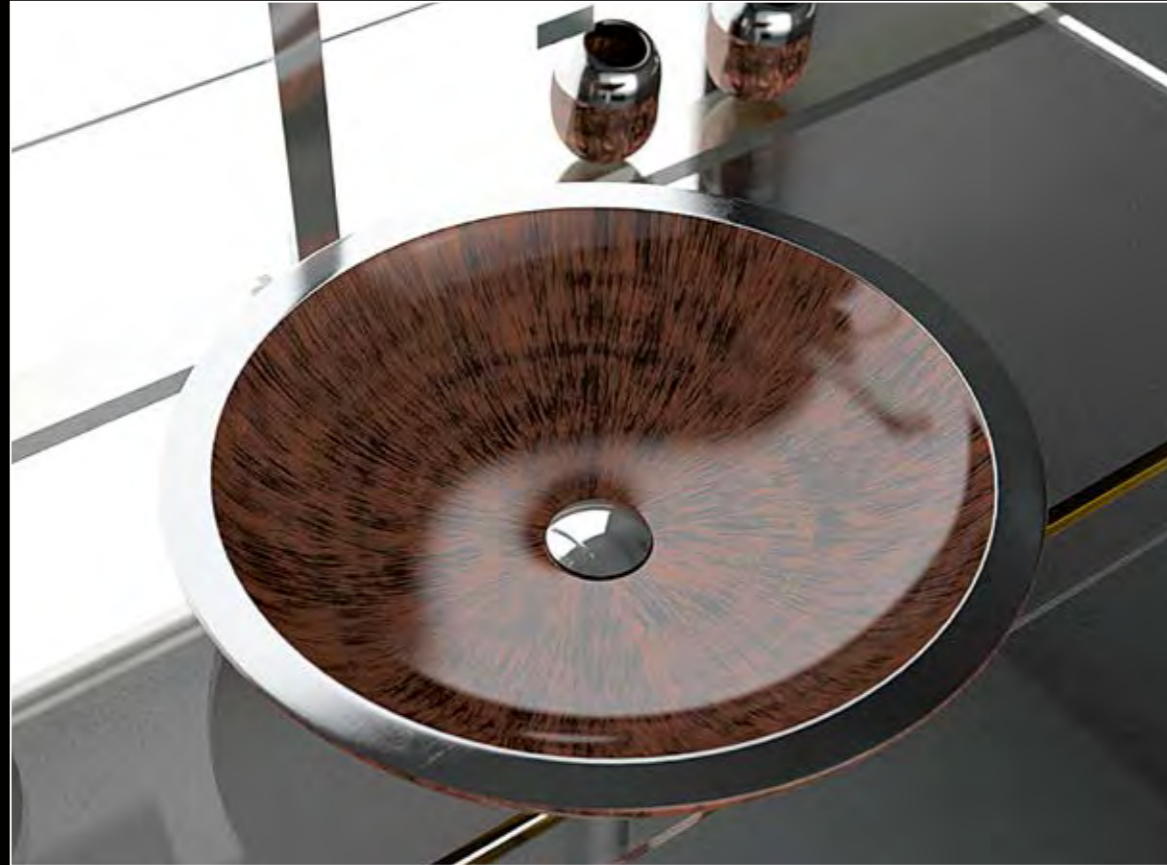

Alumix[®]

Ein Hightech-Produkt, elegant und zeitgenössisch, entstanden aus einer Fusion von Aluminiumlegierungen.

Die Dekorationen werden mit einer speziellen Bürstentechnik aufgetragen, in Farben, die typisch sind für dieses Material. Prägnant für alle Alumix Becken ist der unverkennbare Aluminiumrand. Jedes Becken wird von Hand gebürstet und poliert, um eine unvergleichliche Individualität zu realisieren.

NORITE, Waschbecken aus Alumix, Gold

REVERSE, Waschbecken aus Alumix, Kupfer

EXTÉ, Waschbecken aus Alumix, Schwarz - Silber

EXTÉ LUX, Waschbecken aus Alumix, Alumix Weiß / Blattauflage Gold

EXTÉ LUX, Waschbecken aus Alumix, Alumix Weiß / Blattauflage Silber

ROUND

ROUND, Waschbecken aus Alumix, Braun - Schwarz

ROUND, Waschbecken aus Alumix, Schwarz - Silber

ROUND, Waschbecken aus Alumix, Weiß - Silber

NEK / NEK LUX

NEK LUX, Schwarz / Blattauflage Silber

NEK LUX, Schwarz / Blattauflage Gold