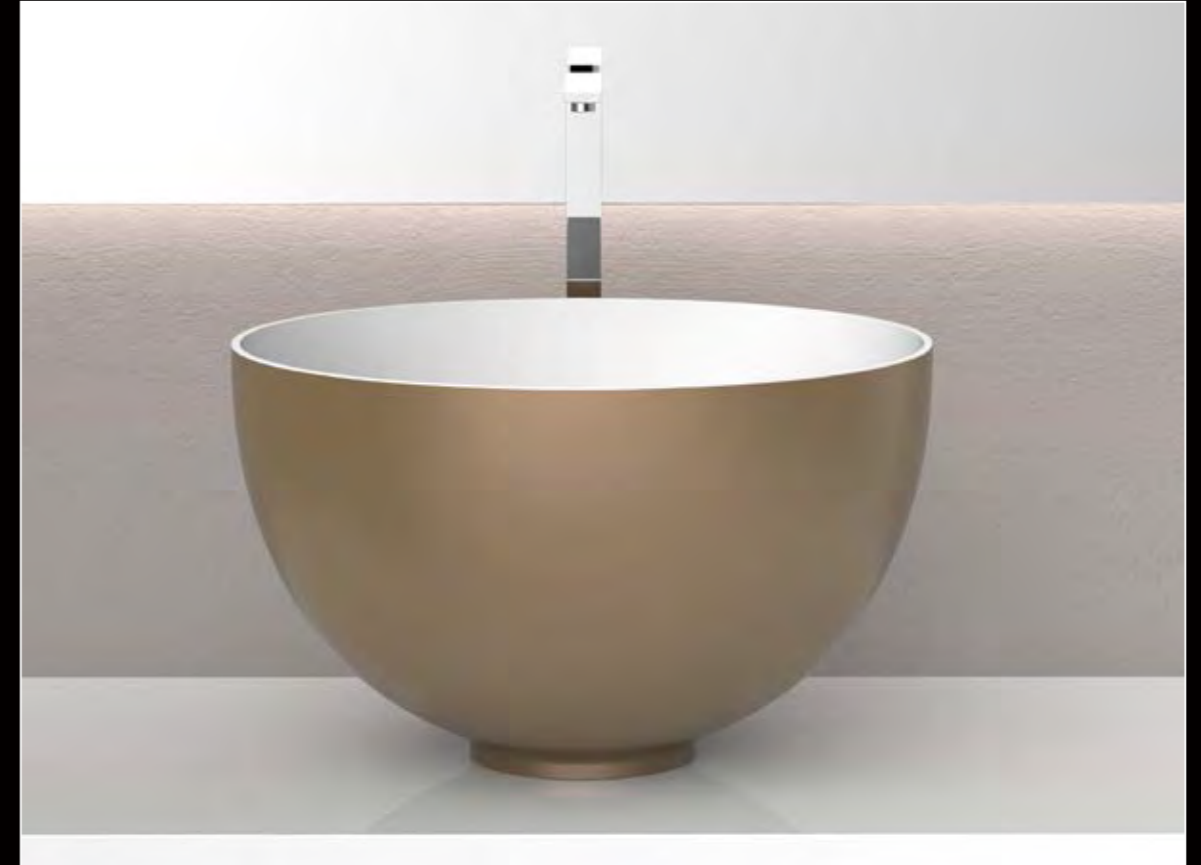

TEMPO

TEMPO, Weiß matt

TEMPO, Waschbecken aus VetroFreddo, 3D Blattauflage Gold

AUSDRUCK EINES
LEBENDIGEN MATERIALS.

TeknoForm®

Ausdrucksstarke Oberflächen

TeknoForm® ist ein Polymerbasiertes Material. Es zeichnet sich durch einzigartige Oberflächenbearbeitungen aus. Die Veredelung der Waschtische mit Blattauflagen oder Travertin bieten neue Möglichkeiten in der Inszenierung des Waschplatzes.

CIRCUS 50, Waschbecken aus TeknoForm, Blattauflage Gold

COCOON, Waschbecken aus TeknoForm, Platin gebürstet

COCOON, Waschbecken aus TeknoForm, innen weiß matt, außen Gold matt

COCOON, Waschbecken aus TeknoForm, Weiß