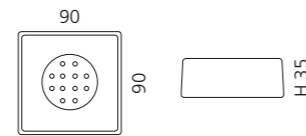

Silber Blattauflage 3D
LUX02FA

Gold Blattauflage 3D
LUX02FO

Kupfer Blattauflage 3D
LUX02FR

VENICE SEIFENSCHALE

- Seifenschale
- Material: Glas
- Einleger: Edelstahl

Gold-Silber
VEN01OA

Schwarz-Silber
VEN01AN