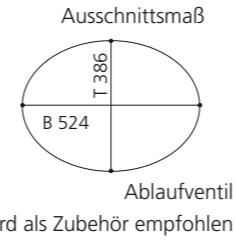

Ablaufventil
wird als Zubehör empfohlen