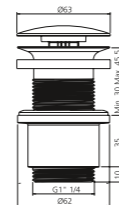

ANELLO BASISRING NO.3

- Für die Modelle Luna Katino, Metropole Katino, Drop Katino, Vento und Marea.
- Einsetzbar für die Florence Glass Atelier Aufsatzbecken mit 34 cm Durchmesser
- Material Messing
- Maße: Ø 85 x H 13 mm

SONDERBESCHICHTUNG FÜR ANELLO BASISRINGE

Die Anello Basisringe können in Kooperation mit der Firma Roos&Roos in Sonderoberflächen beschichtet werden.

RAL Oberflächen
ANF4BESHPG1

Galvanische Oberflächen
ANF4BESHPG2

Cyprum / Gold
ANF4BESHPG3

RACCORDO JOINT

- Ablauf für Standwaschtische erforderlich für die Serien: Flower Evolution, Tommy, Metropole, TomTom2 und Tempo
- Material: Kunststoff
- Maße: L 500 mm; Anschluss Ø 32 mm

RACCORDO Joint flexible Abflussverbindung für wandgebundene Standwaschtische, Verbindung vom Abflussventil zum UP-Siphon

BADEWANNEN ABLAUFVENTIL

- mit Überlauf (verschließbar) erforderlich für die Badewannen: Roma Style, Flower Style und Mini Style
- Material: Kunststoff
- Maße: flexibler Schlauch mit Ø 34 mm

ABLAUFVENTIL FÜR METALLBADMÖBEL UND EINBAUWASCHBECKEN

- verkürztes Abflussventil für die Kombination mit den Metallbadmöbel Serien
- Material: Messing
- Maße: Ø 70 x H 60 mm

SPEZIALSIPHON FÜR METALLMÖBEL

- verkürzter Designsiphon für die optimale Kombination mit den Metallmöbel Serien
- Material: Messing
- Maße: T max 290 x H 140 – 230 mm