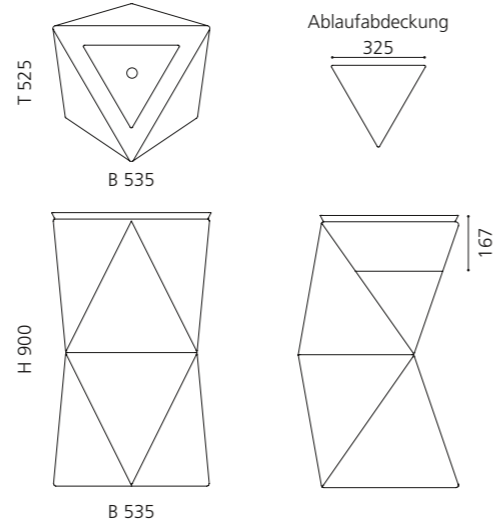

Alle Metalloberflächen sind sowohl mit schwarzem als auch mit weißem Becken kombinierbar.

SPAZIO

- Material: VetrolFreddo
- Gewicht: 22,5 kg
- Maße: B 535 x T 525 x H 900 mm

inkl. Ablaufventil Chrom und Spezialanschlussgarnitur für freistehende Waschtische