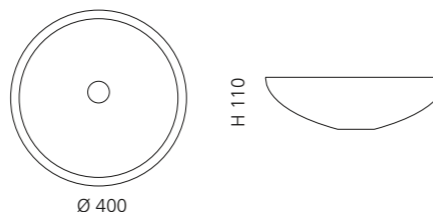

CLIVIA

- Material: Bleikristall 24%pb
- Gewicht: 6,7 kg
- Maße: Ø 400 x H 110 mm
- Lochbohrung: Ø 45 mm

inkl. Ablaufventil
und Basisring Chrom

Transparent
CLIVIAT01

Schwarz
CLIVIAT35

AQUA

- Material: Bleikristall 24%pb
- Gewicht: 6,7 kg
- Maße: Ø 400 x H 110 mm
- Lochbohrung: Ø 45 mm