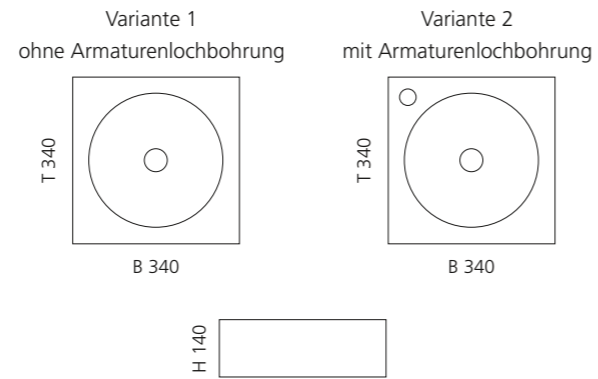

Rot matt
NETTO34

Cognac
NETTO35

Schwarz matt
NETPO30

Silber (Blattauflage 3D)
NETFA

Gold (Blattauflage 3D)
NETFO

Kupfer (Blattauflage 3D)
NETFR

ONE

- Material: VetroFreddo
- Gewicht: 7,5 kg
- Maße: B 340 x T 340 x H 140
- Lochbohrung: Ø 45 mm
- Armaturenlochbohrung kann links und rechts genutzt werden
- passendes Möbelprogramm: ONE plus