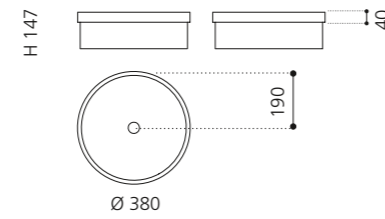

Ablaufventil
wird als Zubehör empfohlen