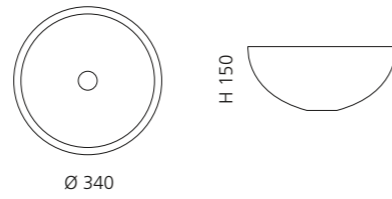

inkl. Ablaufventil
und Basisring Chrom