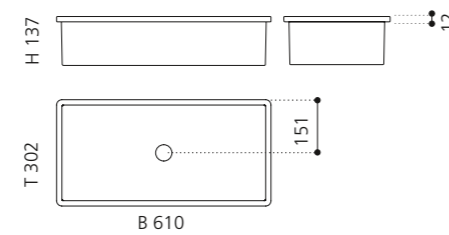

PLAY FL

- Material: VetroFreddo
- Gewicht: 11,5 kg
- Maße: B 604 x T 340 x H 120 mm
- Außschnittsmaß: 585 x 320 mm

ELLISSE FL SMALL

- Material: VetroFreddo
- Gewicht: 7,0 kg
- Maße: B 425 x T 315 x H 148 mm
- Außschnittsmaß: 402 x 293 mm