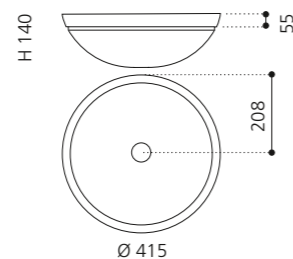

Ausschnittsmaß

Ablaufventil
wird als Zubehör empfohlen