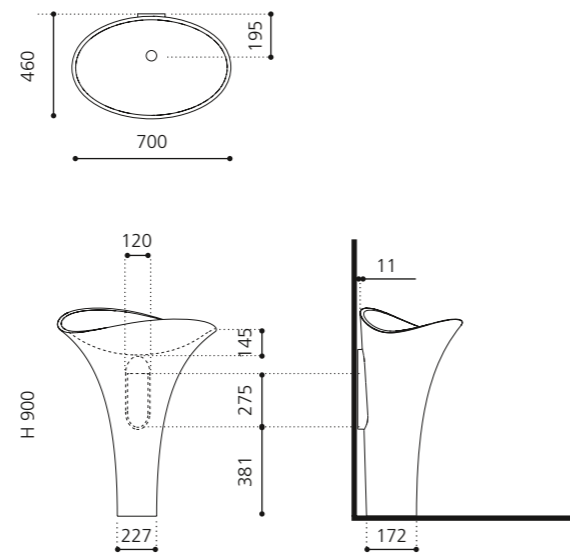

Grün glänzend /
Becken schwarz
LAMBOGNNO

FLOWER EVOLUTION

- Material: VetroFreddo
- Gewicht: 22,0 kg
- Maße: B 700 x T 460 x H 900 mm

VetroFreddo®

inkl. Ablaufventil Chrom
flexibler Ablauf RACCORDO joint
zwingend erforderlich