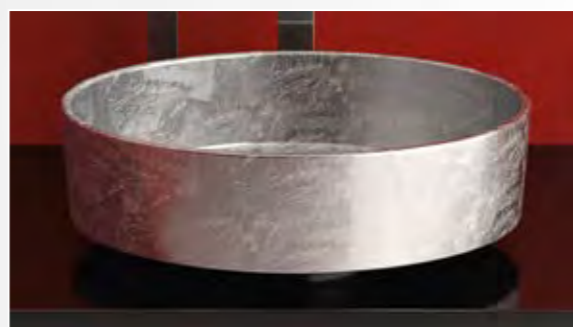

RHO LUX, Blattauflege Silber