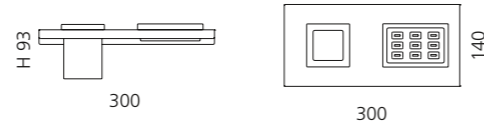

- Maße: B 300 x H 93 x T 140 mm
- Material: Metallablage (Edelstahl)
- Becher und Seifenablage: VetroFreddo

Schwarz matt / Weiß matt
ARIA2NOPO01

Weiß matt / Schwarz matt
ARIA2BOPO30

Schwarz matt / Schwarz matt
ARIA2NOPO30