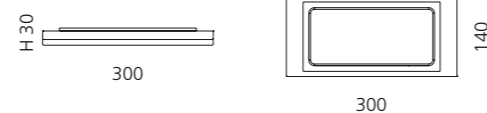

- Maße: B 300 x H 30 x T 140 mm
- Material: Metallablage (Edelstahl) mit Einleger aus VetroFreddo

Schwarz matt / Weiß matt
ARIA1NOPO01

Weiß matt / Schwarz matt
ARIA1BOPO30

Schwarz matt / Schwarz matt
ARIA1NOPO30