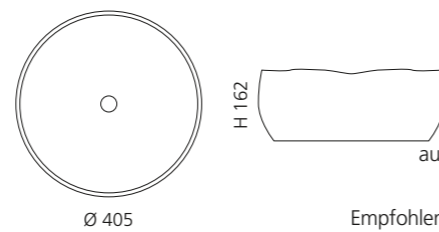

Weiß
MODE40RWT

Sand
MODE40RSN

Vulcano
MODE40RVL

MODE LUX

- Material: Terra di Siena
- Gewicht: 7,7 kg
- Maße: Ø 405 x H 162 mm
- Lochbohrung: Ø 45 mm

Das Piletta Ablaufventil ist
aufgrund der handgetöpften
Form zwingend erforderlich.
Empfohlene Oberfläche: Schwarz matt