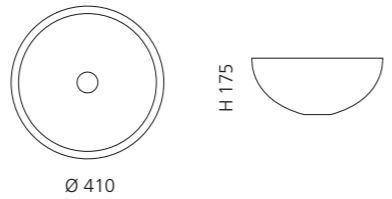

inkl. Ablaufventil
und Basisring Chrom