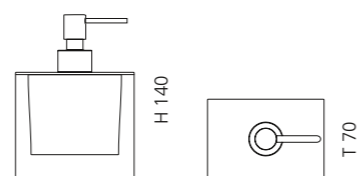

COLORI BECHER

- Becher
- Material: Glas

B 104

COLORI SEIFENSPENDER

- Seifenspender
- Material: Glas
- Abdeckung und Pumpe: Chrom

B 104

METROPOLE SEIFENSCHALE

- Seifenschale
- Material: VetroFreddo

METROPOLE BECHER

- Becher
- Material: VetroFreddo