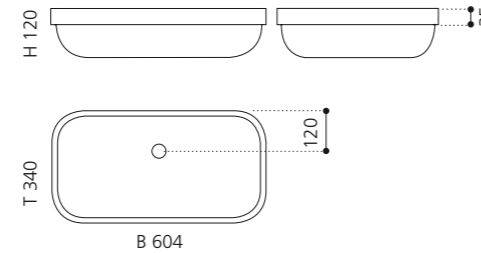

PLAY FL

- Material: VetroFreddo
- Gewicht: 11,5 kg
- Maße: B 604 x T 340 x H 120 mm
- Außschnittsmaß: 585 x 320 mm

ELLISSE FL SMALL

- Material: VetroFreddo
- Gewicht: 7,0 kg
- Maße: B 425 x T 315 x H 148 mm
- Außschnittsmaß: 402 x 293 mm