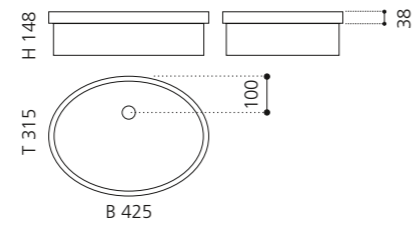

PLAY FL

- Material: VetroFreddo
- Gewicht: 11,5 kg
- Maße: B 604 x T 340 x H 120 mm
- Außschnittsmaß: 585 x 320 mm

ELLISSE FL SMALL

- Material: VetroFreddo
- Gewicht: 7,0 kg
- Maße: B 425 x T 315 x H 148 mm
- Außschnittsmaß: 402 x 293 mm