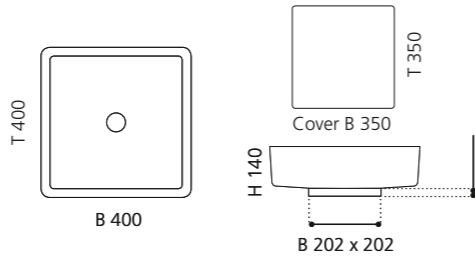

Weiß matt
RHOBO

Alt Bronze
RHOBZO

Alt Kupfer
RHOCPO

FOUR LUX

- Material: Pert
- Gewicht: 4,65 kg
- Maße: B 400 x T 400 x H 140 mm
- Maße Cover: B 350 x T 350 mm
- Lochbohrung: Ø 45 mm

Pert[®]
polimero tecnologico