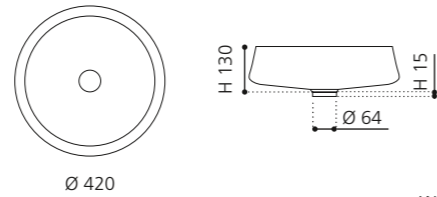

Alumix®

Ablaufventil
wird als Zubehör empfohlen