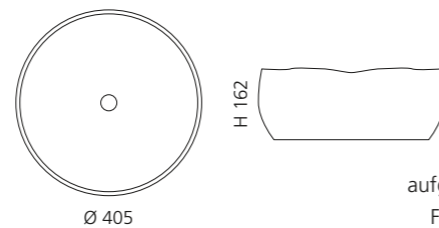

Braun-Schwarz
ALUVOA03

Weiß-Silber
ALUVOA05

MODE

- Material: Terra di Siena
- Gewicht: 7,7 kg
- Maße: Ø 405 x H 162 mm
- Lochbohrung: Ø 45 mm

Das Piletta Ablaufventil ist
aufgrund der handgetöpften
Form zwingend erforderlich.