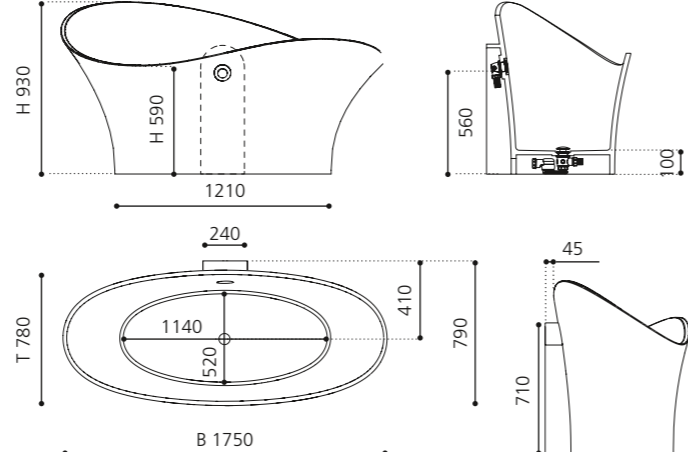

INOX matt/
Weiß glänzend
MONTBLANCDIW

Silber (Blattauflage 3D)/
Weiß glänzend
MONTBLANCFAW

Gold (Blattauflage 3D)/
Weiß glänzend
MONTBLANCFOW

FLOWER STYLE

- Material: Fiberglas/VetroFreddo
- Gewicht: 44 kg
- Maße: B 1750 x T 780 x H 930 mm
- Fassungsvermögen: ca 230 Liter
- Badewannen Ablaufventil ist als Zubehör zwingend erforderlich