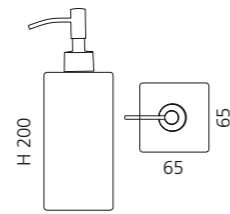

LUXURY SEIFENSPENDER

- Seifenspender
- Material: Glas mit Blattauflage
- Pumpe: Edelstahl matt

VENICE SEIFENSCHALE

- Seifenschale
- Material: Glas
- Einleger: Edelstahl

VENICE BECHER

- Becher
- Material: Glas

VENICE SEIFENSPENDER

- Seifenspender
- Material: Glas
- Pumpe: Edelstahl matt

GRAFFITI SEIFENSCHALE

- Seifenschale
- Material: Glas
- Einleger: Edelstahl

GRAFFITI BECHER

- Becher
- Material: Glas