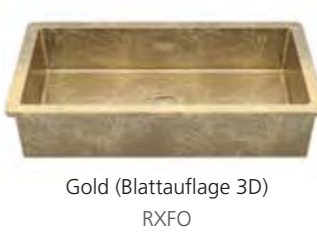

RX

- Material: VetroFreddo
- Gewicht: 7,7 kg
- Maße: B 610 x T 302 x H 137 mm
- Außschnittsmaß: 579 x 271 mm