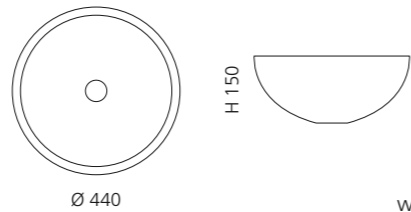

Basisring und Ablaufventil werden als Zubehör empfohlen