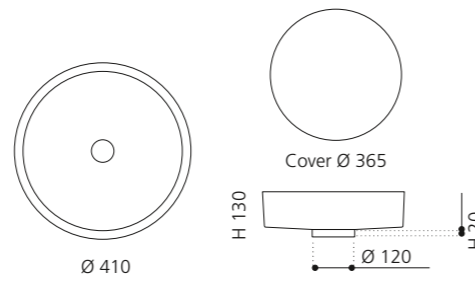

Pert®
polimero tecnologico

Ablaufventil wird als Zubehör empfohlen