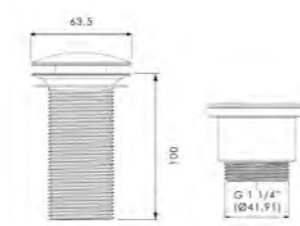

PILETTA CLIK CLAK

- verschließbares Ablaufventil
- Nicht einsetzbar für die Metallbadmöbel
- Nicht kombinierbar mit Basisringen
- Material: Messing
- Maße: Ø 63,5 x H 100 mm

ACHTUNG:
Verschließbare Ablaufventile dürfen nicht mit Becken ohne Überlauf kombiniert werden, wenn das Bad keinen Bodenablauf hat.