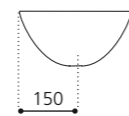

TeknoForm®
außen Travertin Struktur /
innen glatt
Ablaufventil
wird als Zubehör empfohlen