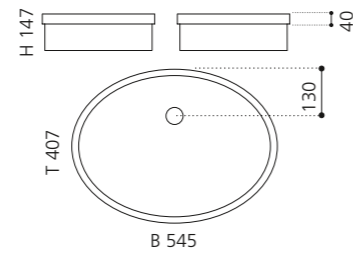

ELLISSE FL LARGE

- Material: VetroFreddo
- Gewicht: 8,5 kg
- Maße: B 510 x T 336 x H 148 mm
- Außschnittsmaß: 493 x 316 mm

ELLISSE FL XL

- Material: VetroFreddo
- Gewicht: 10,3 kg
- Maße: B 545 x T 407 x H 147 mm
- Außenschnittsmaß: 524 x 386 mm