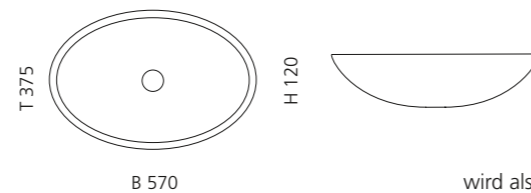

Ablaufventil
wird als Zubehör empfohlen

VetroFreddo®