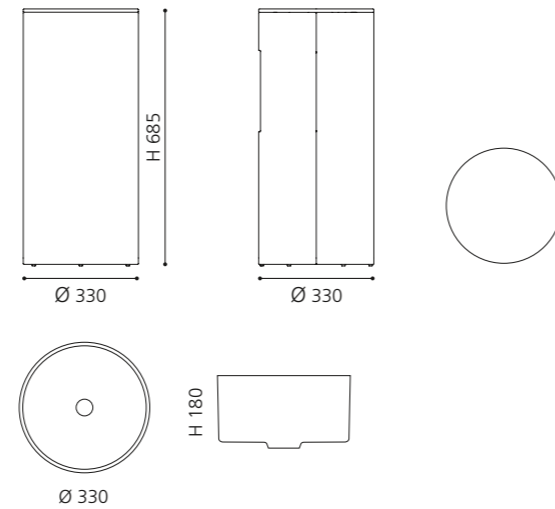

ELLISSE FL XL

- Material: VetroFreddo
- Gewicht: 10,3 kg
- Maße: B 545 x T 407 x H 147 mm
- Außenschnittsmaß: 524 x 386 mm

Ablaufventil
wird als Zubehör empfohlen

TONDO FL

- Material: VetroFreddo
- Gewicht: 8,0 kg
- Maße: Ø 380 x H 147 mm
- Außenschnittsmaß: Ø 360 mm

Ablaufventil
wird als Zubehör empfohlen

LUMIERE COMPOSITION

- Waschtischsäule
- Material: MDF, Lack Schwarz
- Glasauflage: schwarz
- inkl. VILLA Bleikristallglasbecken 24%pB
- inkl. LED Beleuchtungsset
- Maße ohne Beckenhöhe: Ø 330 x H 685 mm
- Stromanschluss muss bauseits vorgesehen werden