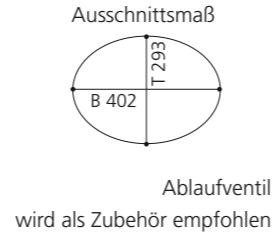

PLAY FL

- Material: VetroFreddo
- Gewicht: 11,5 kg
- Maße: B 604 x T 340 x H 120 mm
- Außschnittsmaß: 585 x 320 mm

ELLISSE FL SMALL

- Material: VetroFreddo
- Gewicht: 7,0 kg
- Maße: B 425 x T 315 x H 148 mm
- Außschnittsmaß: 402 x 293 mm