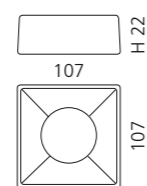

Silber
MET01SL