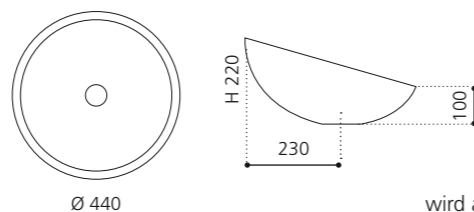

Gold (3D Blattauflage gebrochen)
GALA44FO

Kupfer (3D Blattauflage gebrochen)
GALA44FR

XENI

- Material: Kristallglas
- Gewicht: 5,2 kg
- Maße: Ø 440 x H 220 mm
- Lochbohrung: Ø 45 mm

Ablaufventil wird als Zubehör empfohlen