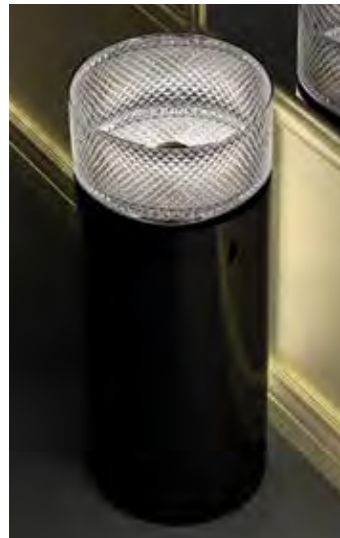

LUMIERE COMPOSITION

- Waschtischsäule
- Material: MDF, Lack Schwarz
- Glasauflage: schwarz
- inkl. VILLA Bleikristallglasbecken 24%pB
- inkl. LED Beleuchtungsset
- Maße ohne Beckenhöhe: Ø 330 x H 685 mm
- Stromanschluss muss bauseits vorgesehen werden