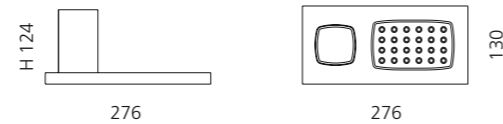

GRAFFITI SEIFENSPENDER

- Seifenspender
- Material: Glas
- Pumpe: Edelstahl matt

ROYAL 1 SEIFENSPENDER

- Seifenspender
- Material: Glas/Edelstahl

ROYAL 2 SEIFENABLAGER UND BECHER

- Ablage mit integrierter Seifenschale
- Material: Vetrofreddo und Becher Glas

ARIA UNO ABLAGE MIT EINSATZ

- Maße: B 300 x H 30 x T 140 mm
- Material: Metallablage (Edelstahl) mit Einleger aus VetroFreddo