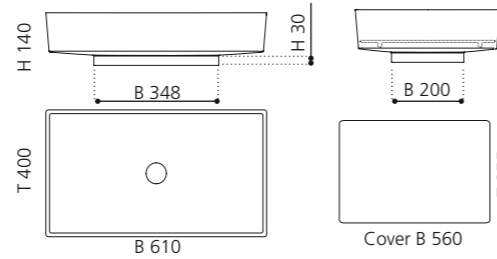

BLADE VISION

- Material: Pert
- Gewicht: 8,5 kg
- Maße: B 610 x T 400 x H 140 mm
- Maße Cover: B 560 x T 355 mm
- Lochbohrung: Ø 45 mm

Pert[®]
polimero tecnologico

Ablaufventil wird als Zubehör empfohlen