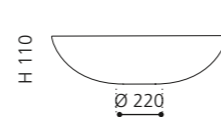

COCOON 34

- Material: TeknoForm
- Gewicht: 3,2 kg
- Maße: Ø 340 x H 160 mm
- Lochbohrung: Ø 45 mm

TeknoForm®

Ablaufventil
wird als Zubehör empfohlen

COCOON

- Material: TeknoForm
- Gewicht: 7,0 kg
- Maße: Ø 485 x H 290 mm
- Lochbohrung: Ø 45 mm

TeknoForm®

Ablaufventil
wird als Zubehör empfohlen

COCOON MATERIC

- Material: TeknoForm
- Gewicht: 6,4 kg
- Maße: Ø 485 x H 290 mm
- Lochbohrung: Ø 45 mm

TeknoForm®

Ablaufventil
wird als Zubehör empfohlen

COCOON LUX

- Material: TeknoForm
- Gewicht: 6,4 kg
- Maße: Ø 485 x H 290 mm
- Lochbohrung: Ø 45 mm

TeknoForm®

Ablaufventil
wird als Zubehör empfohlen

CIRCUS 50

- Material: TeknoForm
- Gewicht: 9,0 kg
- Maße: Ø 500 x H 110 mm
- Lochbohrung: Ø 45 mm

TeknoForm®

Ablaufventil
wird als Zubehör empfohlen

CIRCUS 43

- Material: TeknoForm
- Gewicht: 7,0 kg
- Maße: Ø 430 x H 140 mm
- Lochbohrung: Ø 45 mm

TeknoForm®

Basisring und Ablaufventil
werden als Zubehör empfohlen