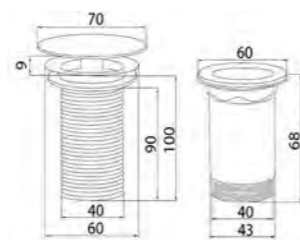

Unterputz Einbaubox
im Lieferumfang enthalten

Chrom, poliert
POLLUXCR

Edelstahl, gebürstet
POLLUXED

PILETTA FREE FLOW

- nicht verschließbares Ablaufventil
- nicht einsetzbar für die Metallbadmöbel
- Material: Messing
- Maße: Ø 70 x H 100 mm