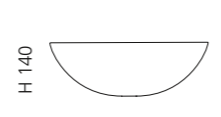

Gold
CIRCUS50FO

Kupfer
CIRCUS50FR

CIRCUS 43

- Material: TeknoForm
- Gewicht: 7,0 kg
- Maße: Ø 430 x H 140 mm
- Lochbohrung: Ø 45 mm

TeknoForm®

Basisring und Ablaufventil
werden als Zubehör empfohlen

Weiß
CIRCUS43PO01