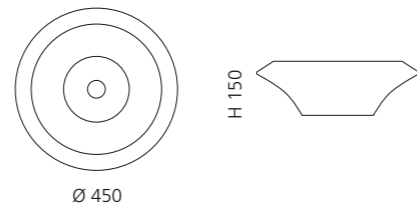

Ablaufventil
wird als Zubehör empfohlen

VetroFreddo®