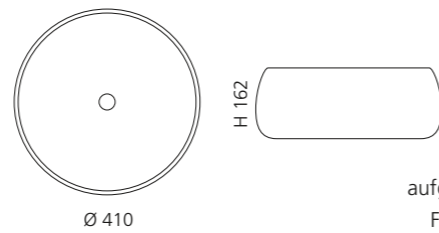

Bronze
MODE40GMBZ

Silber
MODE40GMSL

Gold
MODE40GMGD

POLO

- Material: Terra di Siena
- Gewicht: 7,7 kg
- Maße: Ø 410 x H 162 mm
- Lochbohrung: Ø 45 mm

Das Piletta Ablaufventil ist
aufgrund der handgetöpften
Form zwingend erforderlich.