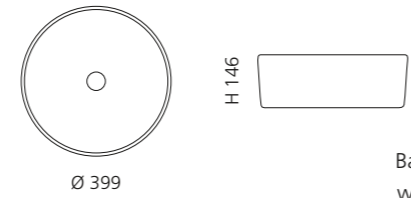

Gold
MOSAICTGD

Silber
MOSAICTSL

Rose-Gold
MOSAICTPG

Kupfer
MOSAICTCP

Platin
MOSAICTPL

Schwarz
MOSAICTBK

DROP KATINO

- Material: Kristallglas
- Gewicht: 4,2 kg
- Maße: Ø 399 x H 146 mm
- Lochbohrung: Ø 45 mm