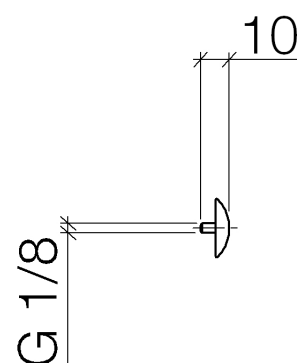

Produktspezifikationen

- 1 Paar
Inklusive Befestigungsschrauben unter
Best.-Nr. 12 800 970-FF erhältlich.

Oberflächen

- | | |
|----------------|-------------|
| • chrom | 12801970-00 |
| • platin matt | 12801970-06 |
| • platin | 12801970-08 |
| • messing | 12801970-09 |
| • weiß matt | 12801970-10 |
| • schwarz matt | 12801970-33 |
| • champagne | 12801970-47 |

Explosionszeichnung

Bestellmenge

Nr.	Artikelnummer	Benennung	Verbaumenge
1	093030060ff	Schraube	2