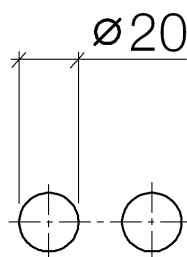

Produktspezifikationen

- 1 Paar
Inklusive Befestigungsschrauben unter
Best.-Nr. 12 800 970-FF erhältlich.

Oberflächen

- | | |
|----------------|-------------|
| • chrom | 12801970-00 |
| • platin matt | 12801970-06 |
| • platin | 12801970-08 |
| • messing | 12801970-09 |
| • weiß matt | 12801970-10 |
| • schwarz matt | 12801970-33 |
| • champagne | 12801970-47 |

Explosionszeichnung

Bestellmenge

Nr.	Artikelnummer	Benennung	Verbaumenge
1	093030060ff	Schraube	2