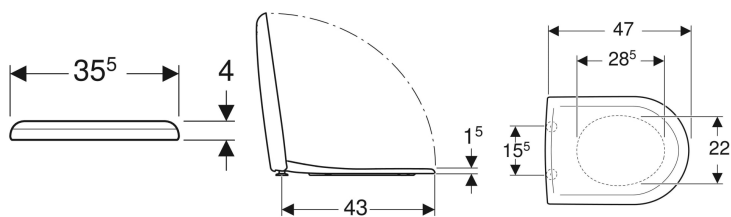

Geberit 4U WC-Sitz

Beispielbild

Befestigungsabstand

15.5 cm

Technische Daten

Art.-Nr.	Farbe / Oberfläche	Quick-Release-Scharniere	Absenkautomatik	Befestigung	Scharnierwerkstoff	VE1
574410000	weiß	nein	ja	von oben	Messing verchromt	1 St.
574400000	weiß	nein	nein	von oben	Messing verchromt	1 St.