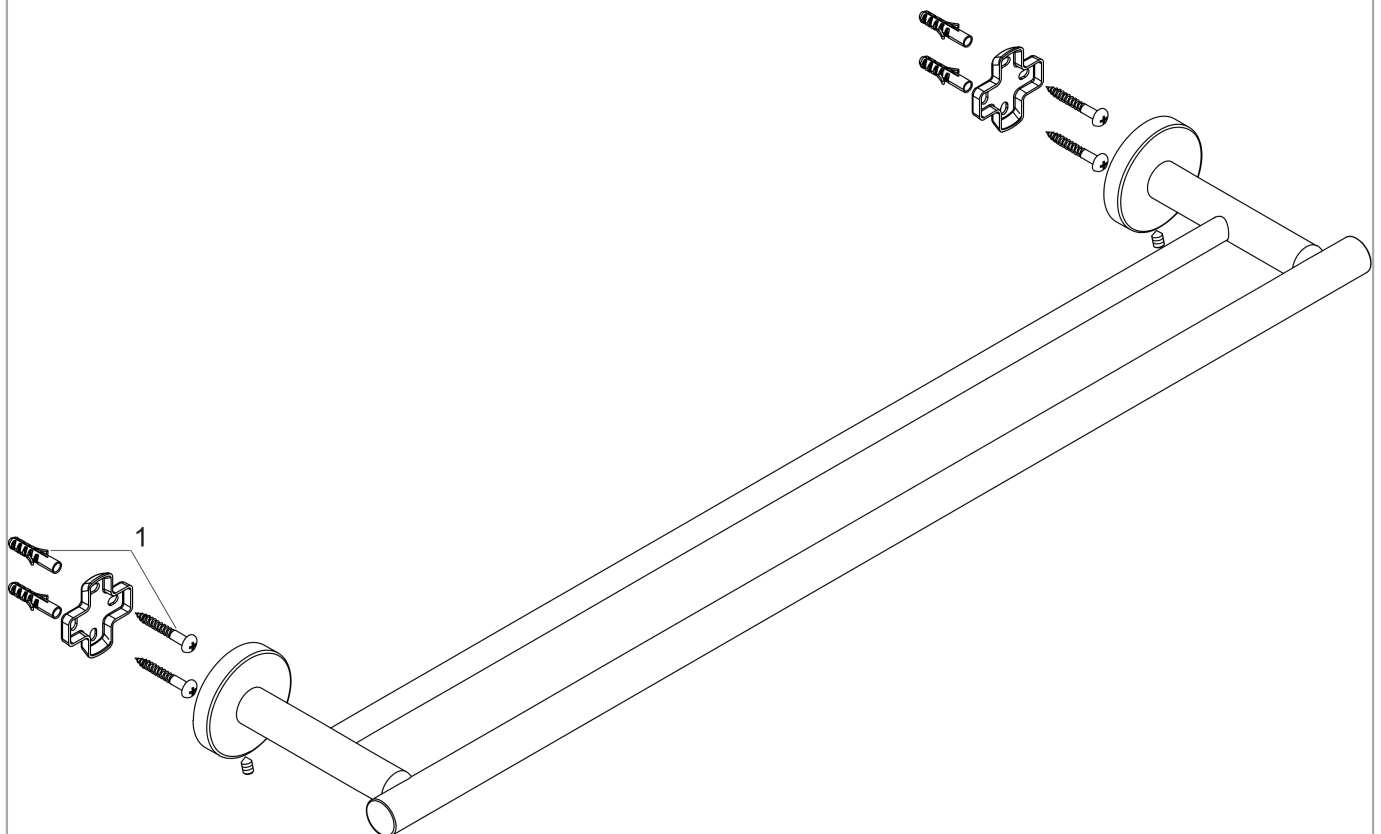

**Logis Universal  
Doppelbadetuchhalter**

Oberflächen: **Chrom** Artikelnummer: **41712000**

**Beschreibung**

**Merkmale**

- Bohrabstand 600 mm
- Material: Messing
- Wandmontage
- Material Halteelement: Metall
- Länge 644 mm

**Produktabbildung**

**Maßzeichnung**

**Logis Universal  
Doppelbadetuchhalter**

Oberflächen: **Chrom** Artikelnummer: **41712000**

**Explosionszeichnung**

Baujahr: >04/18

**Logis Universal**  
**Doppelbadetuchhalter**  
 Oberflächen: **Chrom** Artikelnummer: **41712000**

**Ersatzteilliste**

Baujahr: >04/18

Pos.	Beschreibung	Artikelnummer	PG	VE
1	Befestigungsteile	40915000	0	1