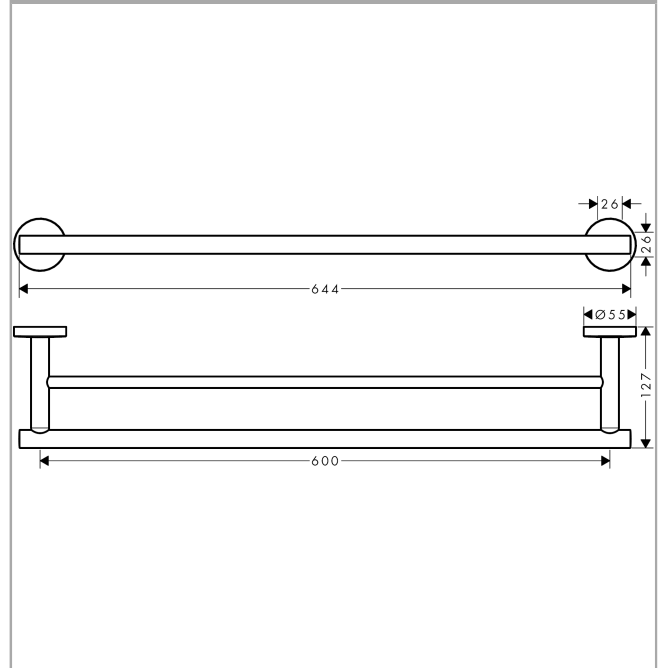

**Logis Universal  
Doppelbadetuchhalter**

Oberflächen: **Chrom** Artikelnummer: **41712000**

**Beschreibung**

**Merkmale**

- Bohrabstand 600 mm
- Material: Messing
- Wandmontage
- Material Halteelement: Metall
- Länge 644 mm

**Produktabbildung**

**Maßzeichnung**

**Logis Universal  
Doppelbadetuchhalter**

Oberflächen: **Chrom** Artikelnummer: **41712000**

**Explosionszeichnung**

Baujahr: >04/18

**Logis Universal**  
**Doppelbadetuchhalter**  
 Oberflächen: **Chrom** Artikelnummer: **41712000**

**Ersatzteilliste**

Baujahr: >04/18

Pos.	Beschreibung	Artikelnummer	PG	VE
1	Befestigungsteile	40915000	0	1