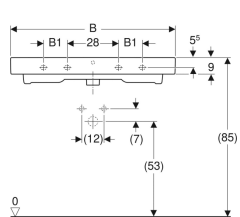

Geberit iCon Waschtisch

Beispielbild

Eigenschaften

- Unterbaufähig

Technische Daten

Werkstoff

Sanitärkeramik

Art.-Nr.	Farbe / Oberfläche	Hahnloch	Überlauf	B	B1	B2	Breite Unterschrank	H	T	Befestigungspunkte	V E1
500.450.01.1	weiß	mittig	sichtbar	60 cm	– cm	54.5 cm	59.5 cm	15.5 cm	48.5 cm	2	
124060000	weiß	mittig	sichtbar	60 cm	– cm	54.5 cm	59.5 cm	15.5 cm	48.5 cm	2	1 St.
124060600	weiß / KeraTect	mittig	sichtbar	60 cm	– cm	54.5 cm	59.5 cm	15.5 cm	48.5 cm	2	1 St.
124062000	weiß	mittig	ohne	60 cm	– cm	54.5 cm	59.5 cm	15.5 cm	48.5 cm	2	1 St.
124063000	weiß	ohne	sichtbar	60 cm	– cm	54.5 cm	59.5 cm	15.5 cm	48.5 cm	2	1 St.
500.463.01.1	weiß	ohne	sichtbar	60 cm	– cm	54.5 cm	59.5 cm	15.5 cm	48.5 cm	2	
124063600	weiß / KeraTect	ohne	sichtbar	60 cm	– cm	54.5 cm	59.5 cm	15.5 cm	48.5 cm	2	1 St.
124061000	weiß	ohne	ohne	60 cm	– cm	54.5 cm	59.5 cm	15.5 cm	48.5 cm	2	1 St.
124061600	weiß / KeraTect	ohne	ohne	60 cm	– cm	54.5 cm	59.5 cm	15.5 cm	48.5 cm	2	1 St.
500.451.01.1	weiß	mittig	sichtbar	75 cm	– cm	69 cm	74 cm	15.5 cm	48.5 cm	2	
124075000	weiß	mittig	sichtbar	75 cm	– cm	69 cm	74 cm	15.5 cm	48.5 cm	2	1 St.
124075600	weiß / KeraTect	mittig	sichtbar	75 cm	– cm	69 cm	74 cm	15.5 cm	48.5 cm	2	1 St.
124078000	weiß	ohne	sichtbar	75 cm	– cm	69 cm	74 cm	15.5 cm	48.5 cm	2	1 St.
500.464.01.1	weiß	ohne	sichtbar	75 cm	– cm	69 cm	74 cm	15.5 cm	48.5 cm	2	
124078600	weiß / KeraTect	ohne	sichtbar	75 cm	– cm	69 cm	74 cm	15.5 cm	48.5 cm	2	1 St.
500.452.01.1	weiß	mittig	sichtbar	90 cm	13 cm	84 cm	89 cm	16 cm	48.5 cm	4	
124090000	weiß	mittig	sichtbar	90 cm	13 cm	84 cm	89 cm	16 cm	48.5 cm	4	1 St.
124090600	weiß / KeraTect	mittig	sichtbar	90 cm	13 cm	84 cm	89 cm	16 cm	48.5 cm	4	1 St.
500.465.01.1	weiß	ohne	sichtbar	90 cm	13 cm	84 cm	89 cm	16 cm	48.5 cm	4	