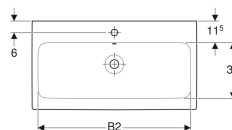

Geberit iCon Waschtisch

Beispielbild

Eigenschaften

- Unterbaufähig

Technische Daten

Werkstoff

Sanitärkeramik

Art.-Nr.	Farbe / Oberfläche	Hahnloch	Überlauf	B	B1	B2	Breite Unterschrank	H	T	Befestigungspunkte	V E1
500.450.01.1	weiß	mittig	sichtbar	60 cm	– cm	54.5 cm	59.5 cm	15.5 cm	48.5 cm	2	
124060000	weiß	mittig	sichtbar	60 cm	– cm	54.5 cm	59.5 cm	15.5 cm	48.5 cm	2	1 St.
124060600	weiß / KeraTect	mittig	sichtbar	60 cm	– cm	54.5 cm	59.5 cm	15.5 cm	48.5 cm	2	1 St.
124062000	weiß	mittig	ohne	60 cm	– cm	54.5 cm	59.5 cm	15.5 cm	48.5 cm	2	1 St.
124063000	weiß	ohne	sichtbar	60 cm	– cm	54.5 cm	59.5 cm	15.5 cm	48.5 cm	2	1 St.
500.463.01.1	weiß	ohne	sichtbar	60 cm	– cm	54.5 cm	59.5 cm	15.5 cm	48.5 cm	2	
124063600	weiß / KeraTect	ohne	sichtbar	60 cm	– cm	54.5 cm	59.5 cm	15.5 cm	48.5 cm	2	1 St.
124061000	weiß	ohne	ohne	60 cm	– cm	54.5 cm	59.5 cm	15.5 cm	48.5 cm	2	1 St.
124061600	weiß / KeraTect	ohne	ohne	60 cm	– cm	54.5 cm	59.5 cm	15.5 cm	48.5 cm	2	1 St.
500.451.01.1	weiß	mittig	sichtbar	75 cm	– cm	69 cm	74 cm	15.5 cm	48.5 cm	2	
124075000	weiß	mittig	sichtbar	75 cm	– cm	69 cm	74 cm	15.5 cm	48.5 cm	2	1 St.
124075600	weiß / KeraTect	mittig	sichtbar	75 cm	– cm	69 cm	74 cm	15.5 cm	48.5 cm	2	1 St.
124078000	weiß	ohne	sichtbar	75 cm	– cm	69 cm	74 cm	15.5 cm	48.5 cm	2	1 St.
500.464.01.1	weiß	ohne	sichtbar	75 cm	– cm	69 cm	74 cm	15.5 cm	48.5 cm	2	
124078600	weiß / KeraTect	ohne	sichtbar	75 cm	– cm	69 cm	74 cm	15.5 cm	48.5 cm	2	1 St.
500.452.01.1	weiß	mittig	sichtbar	90 cm	13 cm	84 cm	89 cm	16 cm	48.5 cm	4	
124090000	weiß	mittig	sichtbar	90 cm	13 cm	84 cm	89 cm	16 cm	48.5 cm	4	1 St.
124090600	weiß / KeraTect	mittig	sichtbar	90 cm	13 cm	84 cm	89 cm	16 cm	48.5 cm	4	1 St.
500.465.01.1	weiß	ohne	sichtbar	90 cm	13 cm	84 cm	89 cm	16 cm	48.5 cm	4	