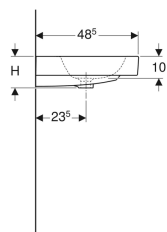

Geberit iCon Waschtisch

Beispielbild

Eigenschaften

- Unterbaufähig

Technische Daten

Werkstoff

Sanitärkeramik

Art.-Nr.	Farbe / Oberfläche	Hahnloch	Überlauf	B	B1	B2	Breite Unterschrank	H	T	Befestigungspunkte	V E1
500.450.01.1	weiß	mittig	sichtbar	60 cm	– cm	54.5 cm	59.5 cm	15.5 cm	48.5 cm	2	
124060000	weiß	mittig	sichtbar	60 cm	– cm	54.5 cm	59.5 cm	15.5 cm	48.5 cm	2	1 St.
124060600	weiß / KeraTect	mittig	sichtbar	60 cm	– cm	54.5 cm	59.5 cm	15.5 cm	48.5 cm	2	1 St.
124062000	weiß	mittig	ohne	60 cm	– cm	54.5 cm	59.5 cm	15.5 cm	48.5 cm	2	1 St.
124063000	weiß	ohne	sichtbar	60 cm	– cm	54.5 cm	59.5 cm	15.5 cm	48.5 cm	2	1 St.
500.463.01.1	weiß	ohne	sichtbar	60 cm	– cm	54.5 cm	59.5 cm	15.5 cm	48.5 cm	2	
124063600	weiß / KeraTect	ohne	sichtbar	60 cm	– cm	54.5 cm	59.5 cm	15.5 cm	48.5 cm	2	1 St.
124061000	weiß	ohne	ohne	60 cm	– cm	54.5 cm	59.5 cm	15.5 cm	48.5 cm	2	1 St.
124061600	weiß / KeraTect	ohne	ohne	60 cm	– cm	54.5 cm	59.5 cm	15.5 cm	48.5 cm	2	1 St.
500.451.01.1	weiß	mittig	sichtbar	75 cm	– cm	69 cm	74 cm	15.5 cm	48.5 cm	2	
124075000	weiß	mittig	sichtbar	75 cm	– cm	69 cm	74 cm	15.5 cm	48.5 cm	2	1 St.
124075600	weiß / KeraTect	mittig	sichtbar	75 cm	– cm	69 cm	74 cm	15.5 cm	48.5 cm	2	1 St.
124078000	weiß	ohne	sichtbar	75 cm	– cm	69 cm	74 cm	15.5 cm	48.5 cm	2	1 St.
500.464.01.1	weiß	ohne	sichtbar	75 cm	– cm	69 cm	74 cm	15.5 cm	48.5 cm	2	
124078600	weiß / KeraTect	ohne	sichtbar	75 cm	– cm	69 cm	74 cm	15.5 cm	48.5 cm	2	1 St.
500.452.01.1	weiß	mittig	sichtbar	90 cm	13 cm	84 cm	89 cm	16 cm	48.5 cm	4	
124090000	weiß	mittig	sichtbar	90 cm	13 cm	84 cm	89 cm	16 cm	48.5 cm	4	1 St.
124090600	weiß / KeraTect	mittig	sichtbar	90 cm	13 cm	84 cm	89 cm	16 cm	48.5 cm	4	1 St.
500.465.01.1	weiß	ohne	sichtbar	90 cm	13 cm	84 cm	89 cm	16 cm	48.5 cm	4	