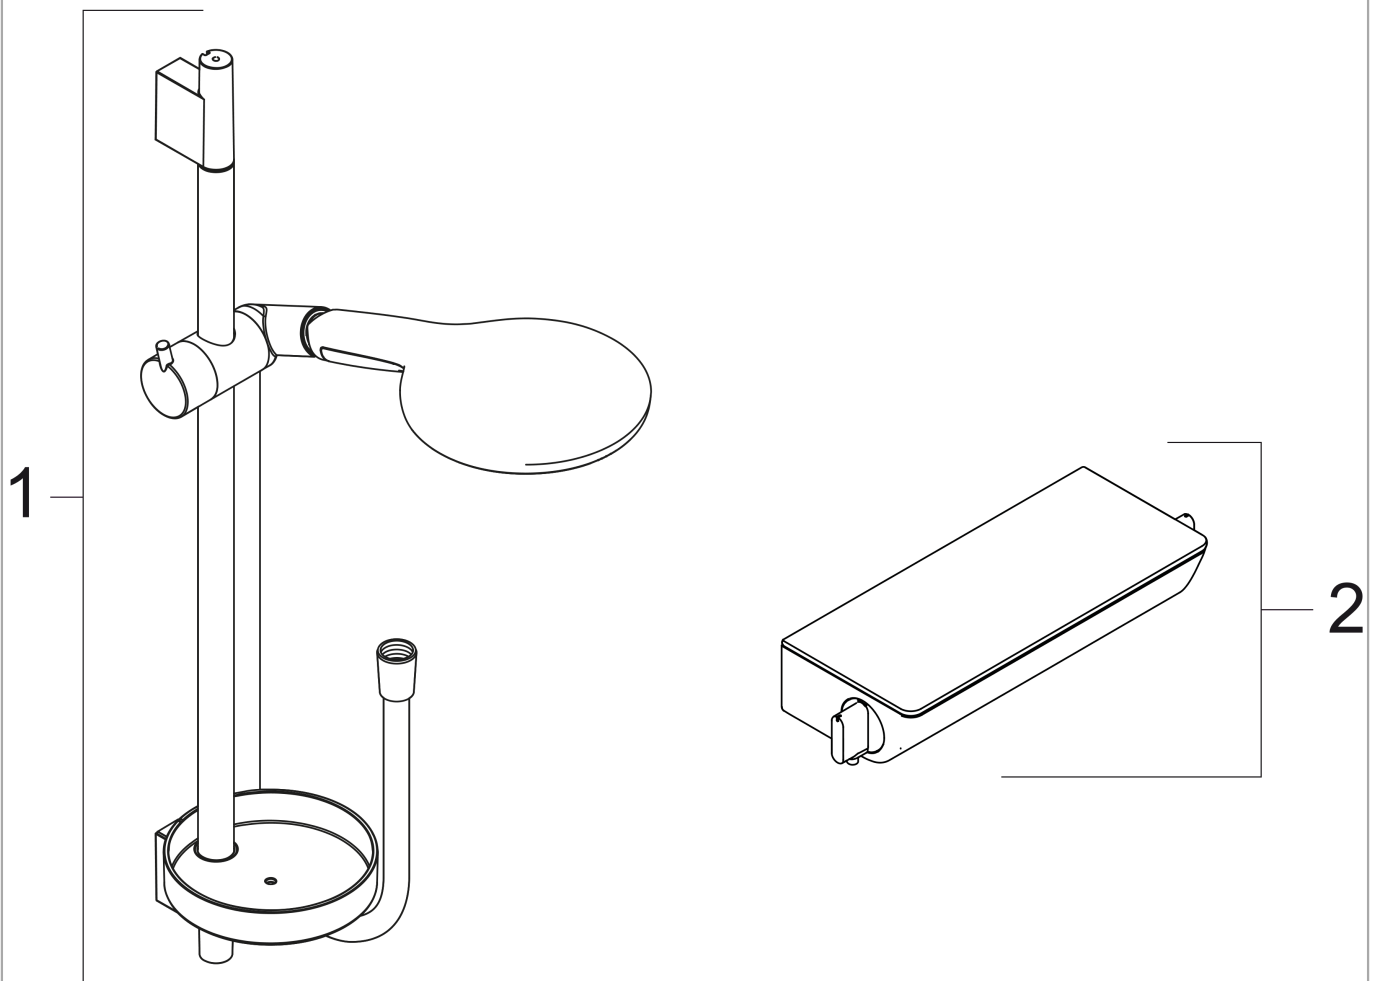

Raindance Select S

Brausesystem Aufputz 150 mit Ecostat Select Thermostat und Brausestange 65 cm

Oberflächen: **Chrom** Artikelnummer: **27036000**

Explosionszeichnung

Baujahr: >06/11

Raindance Select S
Brausesystem Aufputz 150 mit Ecostat Select Thermostat und Brausestange 65 cm
Oberflächen: **Chrom** Artikelnummer: **27036000**

Ersatzteilliste

Baujahr: >06/11

Pos.	Beschreibung	Artikelnummer	PG	VE
1	Brauseset	27802000	0	1
2	Thermostat	13161000	0	1