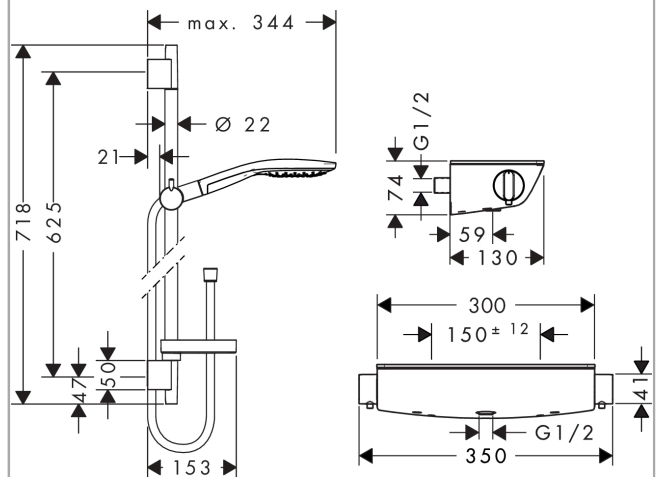

#### Merkmale

- Besteht aus: Handbrause, Brausethermostat, Brausestange, Schieber, Seifenschale, Brauseschlauch
- Strahlart: RainAir, CaresseAir, Mix
- komfortable Strahlartenumstellung durch Select-Taste
- brauseseitiger Drehwirbel gegen lästiges Verdrehen des Brauseschlauches
- Neigungswinkel um 90° verstellbar, Schieber schwenkt nach links und rechts sowie oben und unten
- maximale Durchflussmenge bei 3 bar: 16 l/min
- bei Montage auf bestehenden G 3/4 Anschluss wird der Adapter # 02026000 benötigt

### Produktabbildung

### Maßzeichnung

**Raindance Select S**

**Brausesystem Aufputz 150 mit Ecostat Select Thermostat und Brausestange 65 cm**

Oberflächen: **Chrom** Artikelnummer: **27036000**

**Durchflussdiagramm**

Die Verbrauchswerte wurden praxisnah mit den dazugehörigen Armaturen (Thermostat/Mischer/Unterputzventil) gemessen.