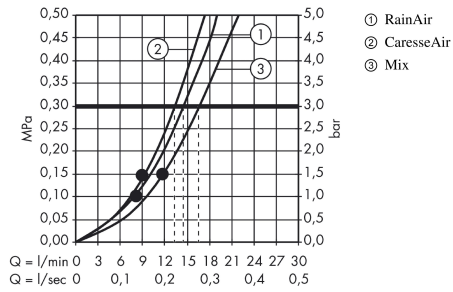

### Produktabbildung

### Maßzeichnung

**Raindance Select S**

**Brausesystem Aufputz 150 mit Ecostat Select Thermostat und Brausestange 65 cm**

Oberflächen: **Chrom** Artikelnummer: **27036000**

**Durchflussdiagramm**

Die Verbrauchswerte wurden praxisnah mit den dazugehörigen Armaturen (Thermostat/Mischer/Unterputzventil) gemessen.