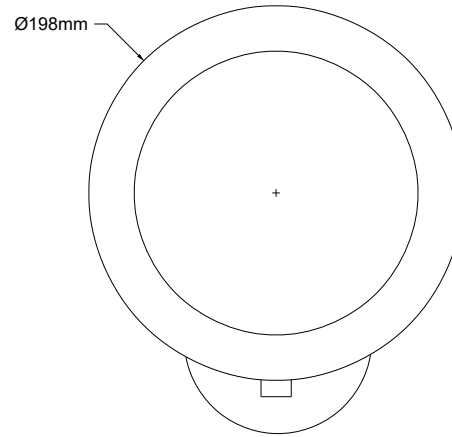

DECOR WALTHER®

Since 1973

BS 16 TOUCH LED

MASSZEICHNUNG
DIMENSIONAL DRAWING
DESSIN DIMENSIONNEL
DISEGNO DIMENSIONALE

23 Mai 2022 / FG
M 1:4

Alle Angaben ohne Gewähr.
Maß und Modelländerungen vorbehalten.
All information without engagement.
Measurement and changes conditionally.
Toutes les données sans garantie.
Les dimensions et les modèles peuvent être modifiés sans préavis.
Tutti i dati senza garanzia. Le dimensioni e i modelli sono soggetti a modifiche senza preavviso.