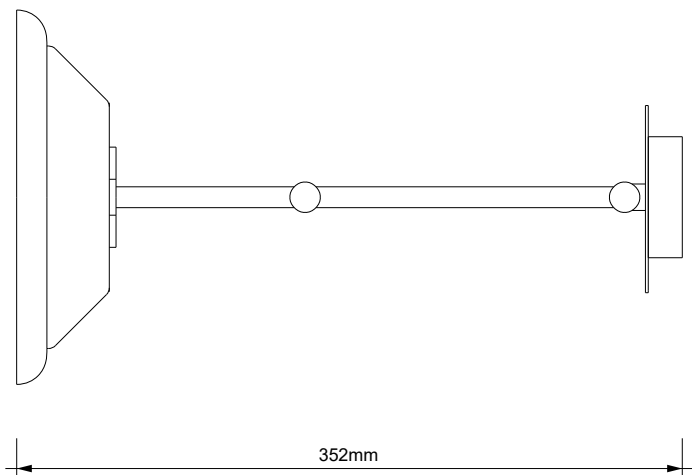

DECOR WALTHER®

Since 1973

BS 16 TOUCH LED

MASSZEICHNUNG
DIMENSIONAL DRAWING
DESSIN DIMENSIONNEL
DISEGNO DIMENSIONALE

23 Mai 2022 / FG
M 1:4

Alle Angaben ohne Gewähr.
Maß und Modelländerungen vorbehalten.
All information without engagement.
Measurement and changes conditionally.
Toutes les données sans garantie.
Les dimensions et les modèles peuvent être modifiés sans préavis.
Tutti i dati senza garanzia. Le dimensioni e i modelli sono soggetti a modifiche senza preavviso.