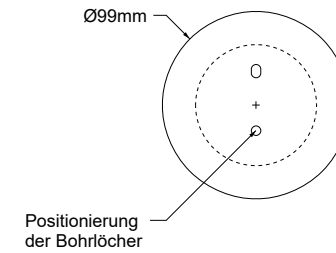

DECOR WALTHER®

Since 1973

BS 16 TOUCH LED

MASSZEICHNUNG
DIMENSIONAL DRAWING
DESSIN DIMENSIONNEL
DISEGNO DIMENSIONALE

23 Mai 2022 / FG
M 1:4

Alle Angaben ohne Gewähr.
Maß und Modelländerungen vorbehalten.
All information without engagement.
Measurement and changes conditionally.
Toutes les données sans garantie.
Les dimensions et les modèles peuvent être modifiés sans préavis.
Tutti i dati senza garanzia. Le dimensioni e i modelli sono soggetti a modifiche senza preavviso.