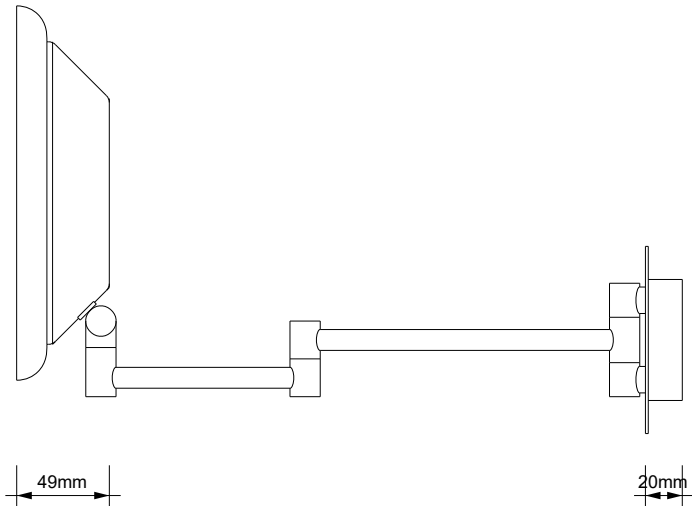

DECOR WALTHER®

Since 1973

BS 16 TOUCH LED

MASSZEICHNUNG
DIMENSIONAL DRAWING
DESSIN DIMENSIONNEL
DISEGNO DIMENSIONALE

23 Mai 2022 / FG
M 1:4

Alle Angaben ohne Gewähr.
Maß und Modelländerungen vorbehalten.
All information without engagement.
Measurement and changes conditionally.
Toutes les données sans garantie.
Les dimensions et les modèles peuvent être modifiés sans préavis.
Tutti i dati senza garanzia. Le dimensioni e i modelli sono soggetti a modifiche senza preavviso.