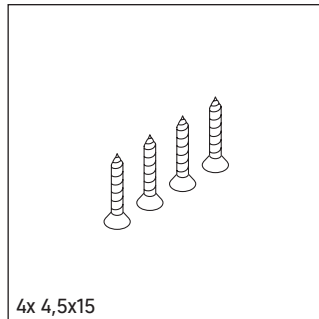

Universal

UV 9985

Montageanleitung

Verwendungshinweise

Die Badmöbelserie entspricht den gültigen Normen und Richtlinien zum Zeitpunkt der Auslieferung und ist für den Einsatz in Bädern konzipiert. Eine direkte Benetzung mit Wasser z. B. beim Duschen ist zu vermeiden.