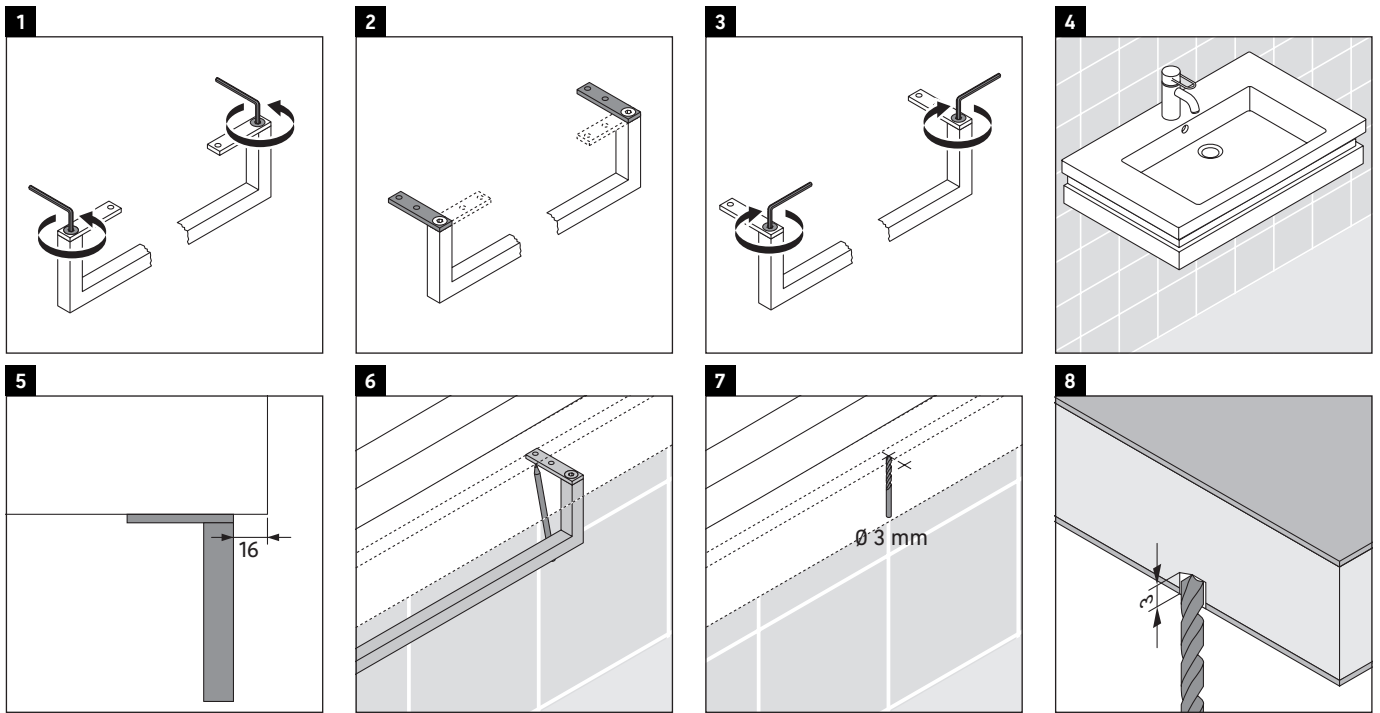

Best.-Nr. UV9985/14.10.1