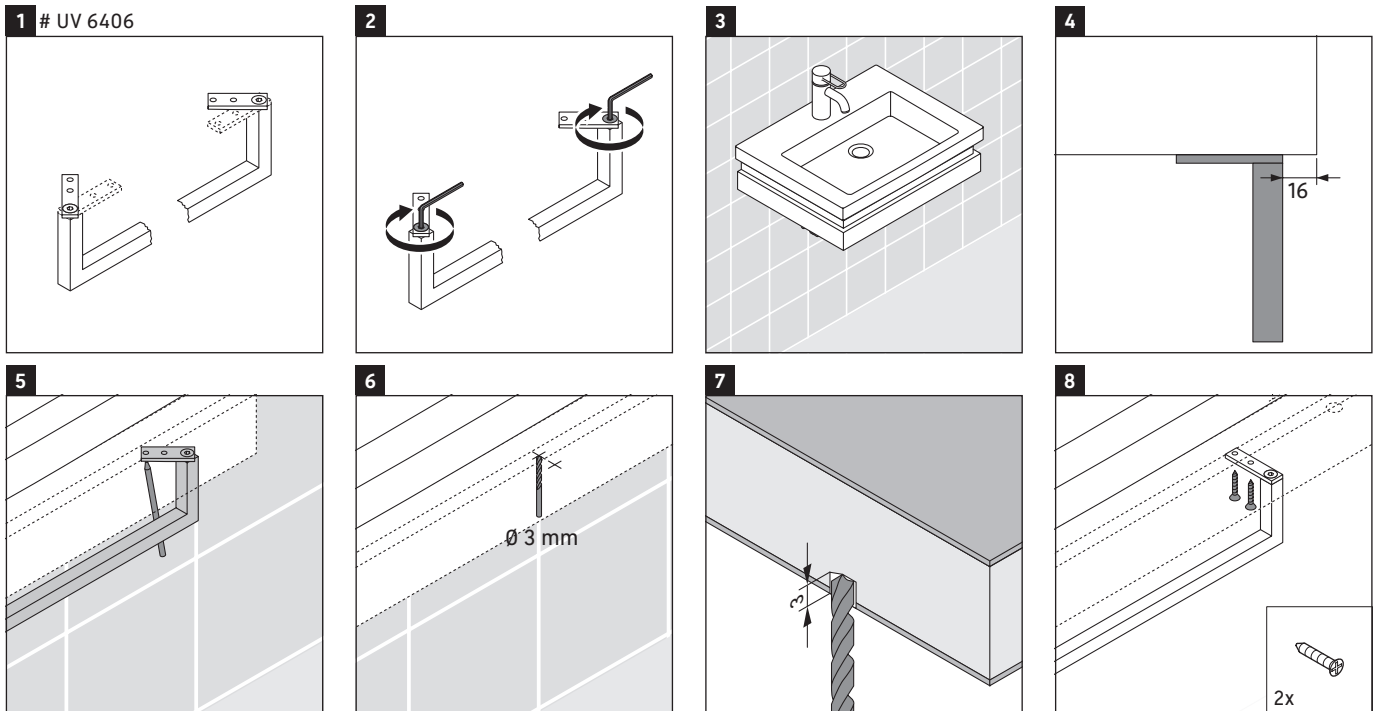

Best.-Nr. UV9985/14.10.1