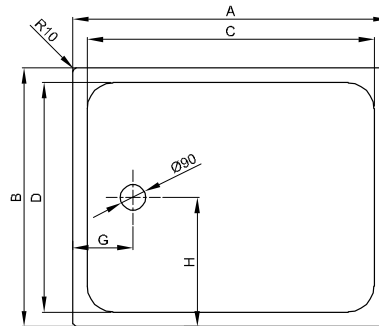

Duschwanne mit Schenkel < 1000 mm

Duschwannen mit Schenkel \geq 1000 mm

Lieferumfang

Duschwanne mit werkseitig vormontierten Trägerelementen aus expandiertem Polystyrol (EPS).

Inklusive schallreduzierender Antidröhn-Matten.

Die Abmessungen 1400 x 800 mm, 1400 x 900 mm und 1500 x 900 mm sind nicht mit BetteZarge erhältlich.

Duschwanne mit Schenkel \leq 1000 mm

Aufbauhöhen

Ablaufgarnitur	ab
B598-	130 mm
B597-	130 mm
B574-	130 mm
B573-	130 mm

Duschwannen mit Schenkel > 1000 mm

Abmessung

Darstellung mit Wannenträger

Bestell-Nr.	Maße in mm	A	B	C	D	G	H
5830 T	800 x 800 x 25	800	800	700	700	210	210
5709 T	900 x 700 x 25	900	700	800	600	210	210
5840 T	900 x 750 x 25	900	750	800	650	210	210
8750 T	900 x 800 x 25	900	800	800	700	210	210
5930 T	900 x 900 x 25	900	900	800	800	210	210
5879 T	1000 x 700 x 25	1000	700	900	600	210	350
1650 T	1000 x 750 x 25	1000	750	900	650	210	375
5490 T	1000 x 800 x 25	1000	800	900	700	210	400
5940 T	1000 x 1000 x 25	1000	1000	900	900	210	500
8729 T	1100 x 800 x 35	1100	800	920	700	260	400
8630 T	1100 x 900 x 35	1100	900	1000	800	210	450
1670 T	1200 x 750 x 35	1200	750	1100	650	210	375
1680 T	1200 x 800 x 35	1200	800	1100	700	210	400
1260 T	1200 x 900 x 35	1200	900	1100	800	210	450
8660 T	1200 x 1000 x 35	1200	1000	1100	900	210	500
5804 T	1400 x 800 x 35	1400	800	1300	700	210	400
5834 T	1400 x 900 x 35	1400	900	1300	800	210	450
5934 T	1500 x 900 x 35	1500	900	1400	800	210	450