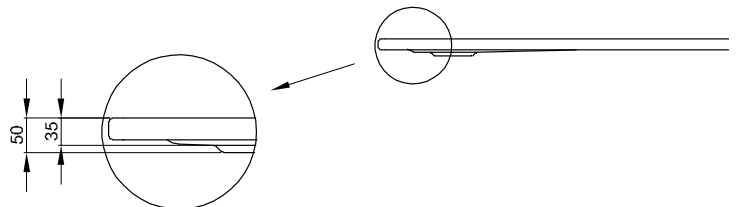

Duschwanne mit Schenkel < 1000 mm

Duschwannen mit Schenkel \geq 1000 mm

Lieferumfang

Duschwanne mit werkseitig vormontierten Trägerelementen aus expandiertem Polystyrol (EPS).

Inklusive schallreduzierender Antidröhn-Matten.

Die Abmessungen 1400 x 800 mm, 1400 x 900 mm und 1500 x 900 mm sind nicht mit BetteZarge erhältlich.

Duschwanne mit Schenkel \leq 1000 mm

Aufbauhöhen

Ablaufgarnitur	ab
B598-	130 mm
B597-	130 mm
B574-	130 mm
B573-	130 mm

Duschwannen mit Schenkel > 1000 mm

Abmessung

Darstellung mit Wannenträger

Bestell-Nr.	Maße in mm	A	B	C	D	G	H
5830 T	800 x 800 x 25	800	800	700	700	210	210
5709 T	900 x 700 x 25	900	700	800	600	210	210
5840 T	900 x 750 x 25	900	750	800	650	210	210
8750 T	900 x 800 x 25	900	800	800	700	210	210
5930 T	900 x 900 x 25	900	900	800	800	210	210
5879 T	1000 x 700 x 25	1000	700	900	600	210	350
1650 T	1000 x 750 x 25	1000	750	900	650	210	375
5490 T	1000 x 800 x 25	1000	800	900	700	210	400
5940 T	1000 x 1000 x 25	1000	1000	900	900	210	500
8729 T	1100 x 800 x 35	1100	800	920	700	260	400
8630 T	1100 x 900 x 35	1100	900	1000	800	210	450
1670 T	1200 x 750 x 35	1200	750	1100	650	210	375
1680 T	1200 x 800 x 35	1200	800	1100	700	210	400
1260 T	1200 x 900 x 35	1200	900	1100	800	210	450
8660 T	1200 x 1000 x 35	1200	1000	1100	900	210	500
5804 T	1400 x 800 x 35	1400	800	1300	700	210	400
5834 T	1400 x 900 x 35	1400	900	1300	800	210	450
5934 T	1500 x 900 x 35	1500	900	1400	800	210	450