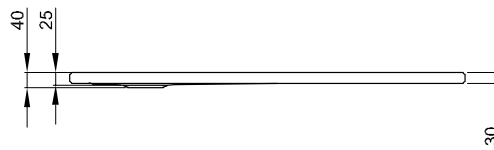

Duschwanne mit Schenkel < 1000 mm

Duschwannen mit Schenkel \geq 1000 mm

Lieferumfang

Duschwanne mit werkseitig vormontierten Trägerelementen aus expandiertem Polystyrol (EPS).

Inklusive schallreduzierender Antidröhn-Matten.

Die Abmessungen 1400 x 800 mm, 1400 x 900 mm und 1500 x 900 mm sind nicht mit BetteZarge erhältlich.

Duschwanne mit Schenkel \leq 1000 mm

Aufbauhöhen

Ablaufgarnitur	ab
B598-	130 mm
B597-	130 mm
B574-	130 mm
B573-	130 mm

Duschwannen mit Schenkel > 1000 mm

Abmessung

Darstellung mit Wannenträger

Bestell-Nr.	Maße in mm	A	B	C	D	G	H
5830 T	800 x 800 x 25	800	800	700	700	210	210
5709 T	900 x 700 x 25	900	700	800	600	210	210
5840 T	900 x 750 x 25	900	750	800	650	210	210
8750 T	900 x 800 x 25	900	800	800	700	210	210
5930 T	900 x 900 x 25	900	900	800	800	210	210
5879 T	1000 x 700 x 25	1000	700	900	600	210	350
1650 T	1000 x 750 x 25	1000	750	900	650	210	375
5490 T	1000 x 800 x 25	1000	800	900	700	210	400
5940 T	1000 x 1000 x 25	1000	1000	900	900	210	500
8729 T	1100 x 800 x 35	1100	800	920	700	260	400
8630 T	1100 x 900 x 35	1100	900	1000	800	210	450
1670 T	1200 x 750 x 35	1200	750	1100	650	210	375
1680 T	1200 x 800 x 35	1200	800	1100	700	210	400
1260 T	1200 x 900 x 35	1200	900	1100	800	210	450
8660 T	1200 x 1000 x 35	1200	1000	1100	900	210	500
5804 T	1400 x 800 x 35	1400	800	1300	700	210	400
5834 T	1400 x 900 x 35	1400	900	1300	800	210	450
5934 T	1500 x 900 x 35	1500	900	1400	800	210	450