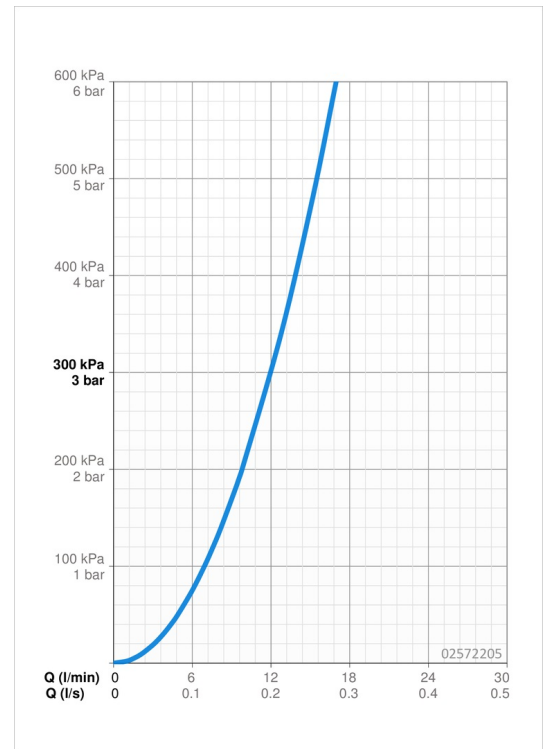

EAN: 4015474267299
static.hansa.com/02572205

- Gesundheit & Pflege
- Einhebelmischer
- Wandmontage
- Chrom
- Schwenkbarer Auslauf, Auslauf in Mittelstellung arretierbar
- Kristallklarer Laminarstrahl
- Bedienungshebel lang, Hebel mit W+K-Kennzeichnung, Bügelhebel, Einhandbedienung/Griff
- Temperaturbegrenzer, Heißwassersperre einstellbar (im Lieferumfang enthalten)
- $\varnothing$ 4.8 classic Steuerpatrone mit keramischen Dichtscheiben zur Wassermengen- und Temperatureinstellung
- S-Anschlüsse, Abdeckung(en), mit integrierter Vorabspernung, Rosetten 3-fach abgedichtet
- Armaturenkörper aus verzinkungsbeständigem Messing (DZR), Messing in Trinkwasserkontakt enthält weniger als 0,3% Blei, Wasserwege ohne Nickelbeschichtung

Technische Daten

Durchflusseigenschaften

Durchfluss bei 3 bar **12.0 l/min**

Technische Eigenschaften

DN-Größe (Nennmaß) **DN15**
Warmwasserversorgung **max. +80°C**
Arbeitsdruck **0.5-10 bar**
Installationsabstand **cc150 ± 10 mm**
Projection **311 mm**
Sicherungseinrichtung (EN1717) **AA**
Werkstoff **Messing**

Vorschriften

EN Standard **EN 817**
Geräuschklasse **I (ISO 3822)**

Zulassungen und Deklarationen

DVGW **NW-6506CR0028**
ABP **PA-IX 29893/IA**