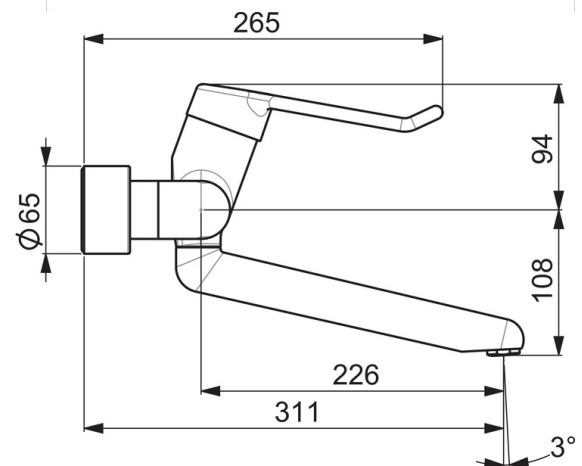

EAN: 4015474267299
static.hansa.com/02572205

- Gesundheit & Pflege
- Einhebelmischer
- Wandmontage
- Chrom
- Schwenkbarer Auslauf, Auslauf in Mittelstellung arretierbar
- Kristallklarer Laminarstrahl
- Bedienungshebel lang, Hebel mit W+K-Kennzeichnung, Bügelhebel, Einhandbedienung/Griff
- Temperaturbegrenzer, Heißwassersperre einstellbar (im Lieferumfang enthalten)
- \varnothing 4.8 classic Steuerpatrone mit keramischen Dichtscheiben zur Wassermengen- und Temperatureinstellung
- S-Anschlüsse, Abdeckung(en), mit integrierter Vorabspernung, Rosetten 3-fach abgedichtet
- Armaturenkörper aus verzinkungsbeständigem Messing (DZR), Messing in Trinkwasserkontakt enthält weniger als 0,3% Blei, Wasserwege ohne Nickelbeschichtung

Technische Daten

Durchflusseigenschaften

Durchfluss bei 3 bar **12.0 l/min**

Technische Eigenschaften

DN-Größe (Nennmaß) **DN15**
 Warmwasserversorgung **max. +80°C**
 Arbeitsdruck **0.5-10 bar**
 Installationsabstand **cc150 ± 10 mm**
 Projection **311 mm**
 Sicherungseinrichtung (EN1717) **AA**
 Werkstoff **Messing**

Vorschriften

EN Standard **EN 817**
 Geräuschklasse **I (ISO 3822)**

Zulassungen und Deklarationen

DVGW **NW-6506CR0028**
 ABP **PA-IX 29893/IA**

Ersatzteile

SP02552205

	Name	Art.-Nr.
1	Langer Hebel, L=149	02440005
1.1	Schraube, M5x8, SW2.5	59904755
1.2	Kunststoffadapter	59904778
2	Abdeckkappe	59914069
3	Gegenmutter, M50x1, SW45	59914070
3.1	O-Ring, d 46x2	59912470
4	Kartusche, 4,8 Classic	59911437
4.1	Warmwasser Begrenzer	59904759
5.1	Befestigungsschraube, M6x12, AF2.5	59904804
8.2	Begrenzer	59910421
8.2	Schraube, M6x10, 2,5	59911435
8.3	Begrenzer	59910422
8.4	Wartungsset	59912230
9	Auslauf, L=226	02702000
9	Auslauf, L=161	02692000
11	Luftsprudler, M24x1 STD PL HC A Laminar (2013-)	59914054
12	Anschlussmutter, G3/4, AF30	59902230
12.1	Verbinder	59913400
12.2	Haltering, 23.9x15.2x2	59902689
14	Rosetten (2 Stück)	02720200
N.I.	Schlüssel, SW45/SW50	59905190
N.I.	Entleerungsventil	59912483