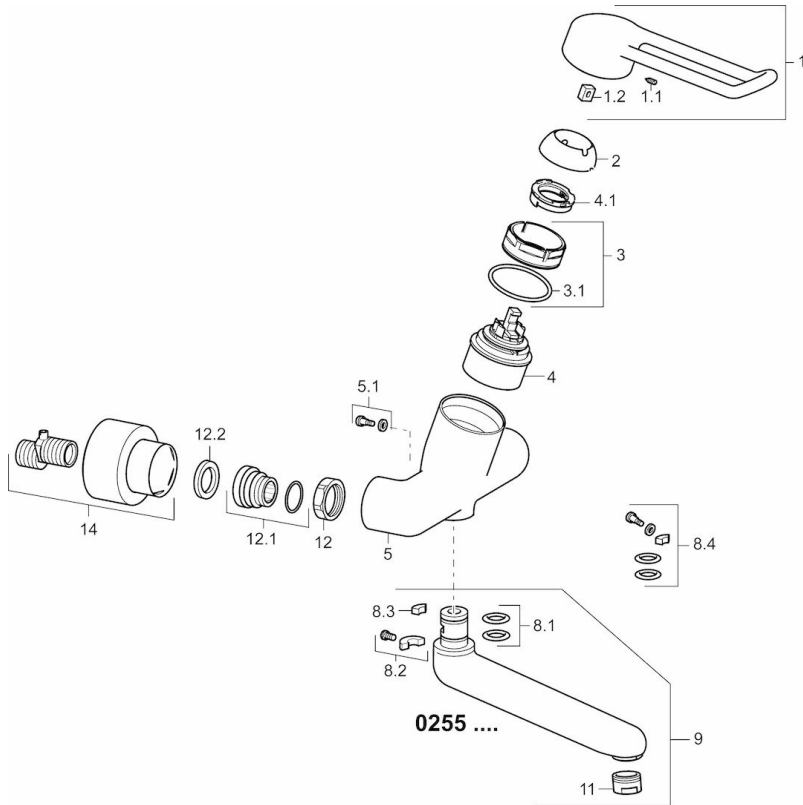

EAN: 4015474267299
static.hansa.com/02572205

- Gesundheit & Pflege
- Einhebelmischer
- Wandmontage
- Chrom
- Schwenkbarer Auslauf, Auslauf in Mittelstellung arretierbar
- Kristallklarer Laminarstrahl
- Bedienungshebel lang, Hebel mit W+K-Kennzeichnung, Bügelhebel, Einhandbedienung/Griff
- Temperaturbegrenzer, Heißwassersperre einstellbar (im Lieferumfang enthalten)
- \varnothing 4.8 classic Steuerpatrone mit keramischen Dichtscheiben zur Wassermengen- und Temperatureinstellung
- S-Anschlüsse, Abdeckung(en), mit integrierter Vorabspernung, Rosetten 3-fach abgedichtet
- Armaturenkörper aus verzinkungsbeständigem Messing (DZR), Messing in Trinkwasserkontakt enthält weniger als 0,3% Blei, Wasserwege ohne Nickelbeschichtung

Technische Daten

Durchflusseigenschaften

Durchfluss bei 3 bar **12.0 l/min**

Technische Eigenschaften

DN-Größe (Nennmaß) **DN15**
 Warmwasserversorgung **max. +80°C**
 Arbeitsdruck **0.5-10 bar**
 Installationsabstand **cc150 ± 10 mm**
 Projection **311 mm**
 Sicherungseinrichtung (EN1717) **AA**
 Werkstoff **Messing**

Vorschriften

EN Standard **EN 817**
 Geräuschklasse **I (ISO 3822)**

Zulassungen und Deklarationen

DVGW **NW-6506CR0028**
 ABP **PA-IX 29893/IA**

Ersatzteile

SP02552205

	Name	Art.-Nr.
1	Langer Hebel, L=149	02440005
1.1	Schraube, M5x8, SW2.5	59904755
1.2	Kunststoffadapter	59904778
2	Abdeckkappe	59914069
3	Gegenmutter, M50x1, SW45	59914070
3.1	O-Ring, d 46x2	59912470
4	Kartusche, 4,8 Classic	59911437
4.1	Warmwasser Begrenzer	59904759
5.1	Befestigungsschraube, M6x12, AF2.5	59904804
8.2	Begrenzer	59910421
8.2	Schraube, M6x10, 2,5	59911435
8.3	Begrenzer	59910422
8.4	Wartungsset	59912230
9	Auslauf, L=226	02702000
9	Auslauf, L=161	02692000
11	Luftsprudler, M24x1 STD PL HC A Laminar (2013-)	59914054
12	Anschlussmutter, G3/4, AF30	59902230
12.1	Verbinder	59913400
12.2	Haltering, 23.9x15.2x2	59902689
14	Rosetten (2 Stück)	02720200
N.I.	Schlüssel, SW45/SW50	59905190
N.I.	Entleerungsventil	59912483