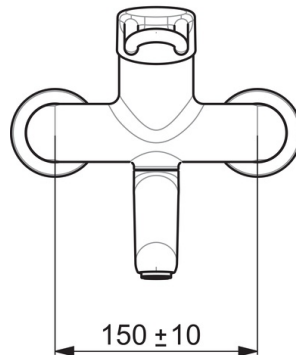

EAN: 4015474267299
static.hansa.com/02572205

- Gesundheit & Pflege
- Einhebelmischer
- Wandmontage
- Chrom
- Schwenkbarer Auslauf, Auslauf in Mittelstellung arretierbar
- Kristallklarer Laminarstrahl
- Bedienungshebel lang, Hebel mit W+K-Kennzeichnung, Bügelhebel, Einhandbedienung/Griff
- Temperaturbegrenzer, Heißwassersperre einstellbar (im Lieferumfang enthalten)
- \varnothing 4.8 classic Steuerpatrone mit keramischen Dichtscheiben zur Wassermengen- und Temperatureinstellung
- S-Anschlüsse, Abdeckung(en), mit integrierter Vorabspernung, Rosetten 3-fach abgedichtet
- Armaturenkörper aus verzinkungsbeständigem Messing (DZR), Messing in Trinkwasserkontakt enthält weniger als 0,3% Blei, Wasserwege ohne Nickelbeschichtung

Technische Daten

Durchflusseigenschaften

Durchfluss bei 3 bar **12.0 l/min**

Technische Eigenschaften

DN-Größe (Nennmaß) **DN15**
 Warmwasserversorgung **max. +80°C**
 Arbeitsdruck **0.5-10 bar**
 Installationsabstand **cc150 ± 10 mm**
 Projection **311 mm**
 Sicherungseinrichtung (EN1717) **AA**
 Werkstoff **Messing**

Vorschriften

EN Standard **EN 817**
 Geräuschklasse **I (ISO 3822)**

Zulassungen und Deklarationen

DVGW **NW-6506CR0028**
 ABP **PA-IX 29893/IA**

Ersatzteile

SP02552205

	Name	Art.-Nr.
1	Langer Hebel, L=149	02440005
1.1	Schraube, M5x8, SW2.5	59904755
1.2	Kunststoffadapter	59904778
2	Abdeckkappe	59914069
3	Gegenmutter, M50x1, SW45	59914070
3.1	O-Ring, d 46x2	59912470
4	Kartusche, 4,8 Classic	59911437
4.1	Warmwasser Begrenzer	59904759
5.1	Befestigungsschraube, M6x12, AF2.5	59904804
8.2	Begrenzer	59910421
8.2	Schraube, M6x10, 2,5	59911435
8.3	Begrenzer	59910422
8.4	Wartungsset	59912230
9	Auslauf, L=226	02702000
9	Auslauf, L=161	02692000
11	Luftsprudler, M24x1 STD PL HC A Laminar (2013-)	59914054
12	Anschlussmutter, G3/4, AF30	59902230
12.1	Verbinder	59913400
12.2	Haltering, 23.9x15.2x2	59902689
14	Rosetten (2 Stück)	02720200
N.I.	Schlüssel, SW45/SW50	59905190
N.I.	Entleerungsventil	59912483