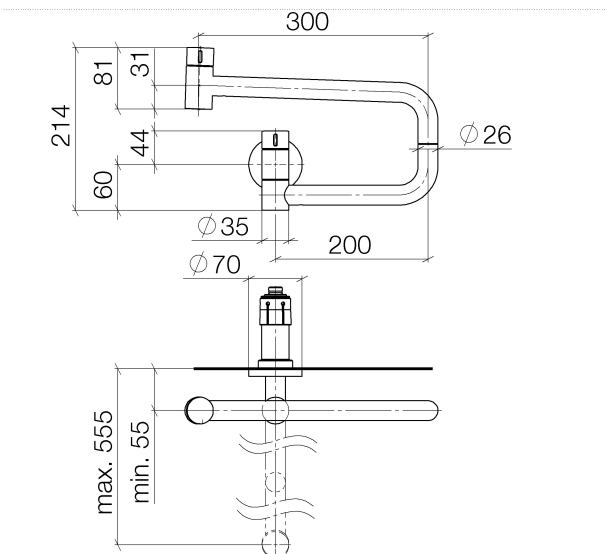

Küchenspüle - Tara Ultra  
 POT FILLER Kaltwasserventil - chrom  
 Artikelnummer: 30 805 875-00

- Ausladung 500 mm
- schwenkbarer Auslauf
- Laminarstrahl
- nur Kaltwasser
- Durchfluss max. 5,7 l/min bei 3 bar Fließdruck
- bleifrei

chrom

Zu diesem Artikel wird Zubehör benötigt.

Maßzeichnung

Alle Angaben in mm / inch = mm x 0,0394

Küchenspüle - Tara Ultra  
POT FILLER Kaltwasserventil - chrom  
Artikelnummer: 30 805 875-00

Küchenspüle - Tara Ultra  
POT FILLER Kaltwasserventil - chrom  
Artikelnummer: 30 805 875-00

## Benötigtes Zubehör

35 087 970 90  
POT FILLER Unterputz-  
Wandwinkel -