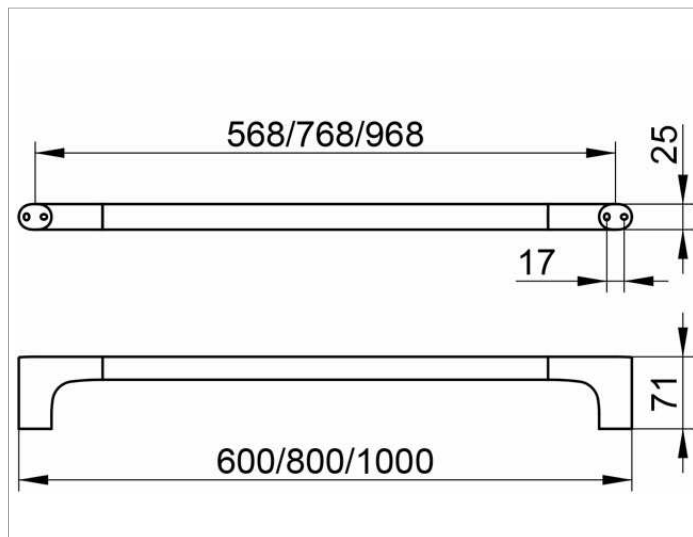

Edition 400
11501XX0600 Badetuchhalter

PRODUKT

ZEICHNUNG

OBERFLÄCHE

02, 04, 12

ABMESSUNG

600 mm