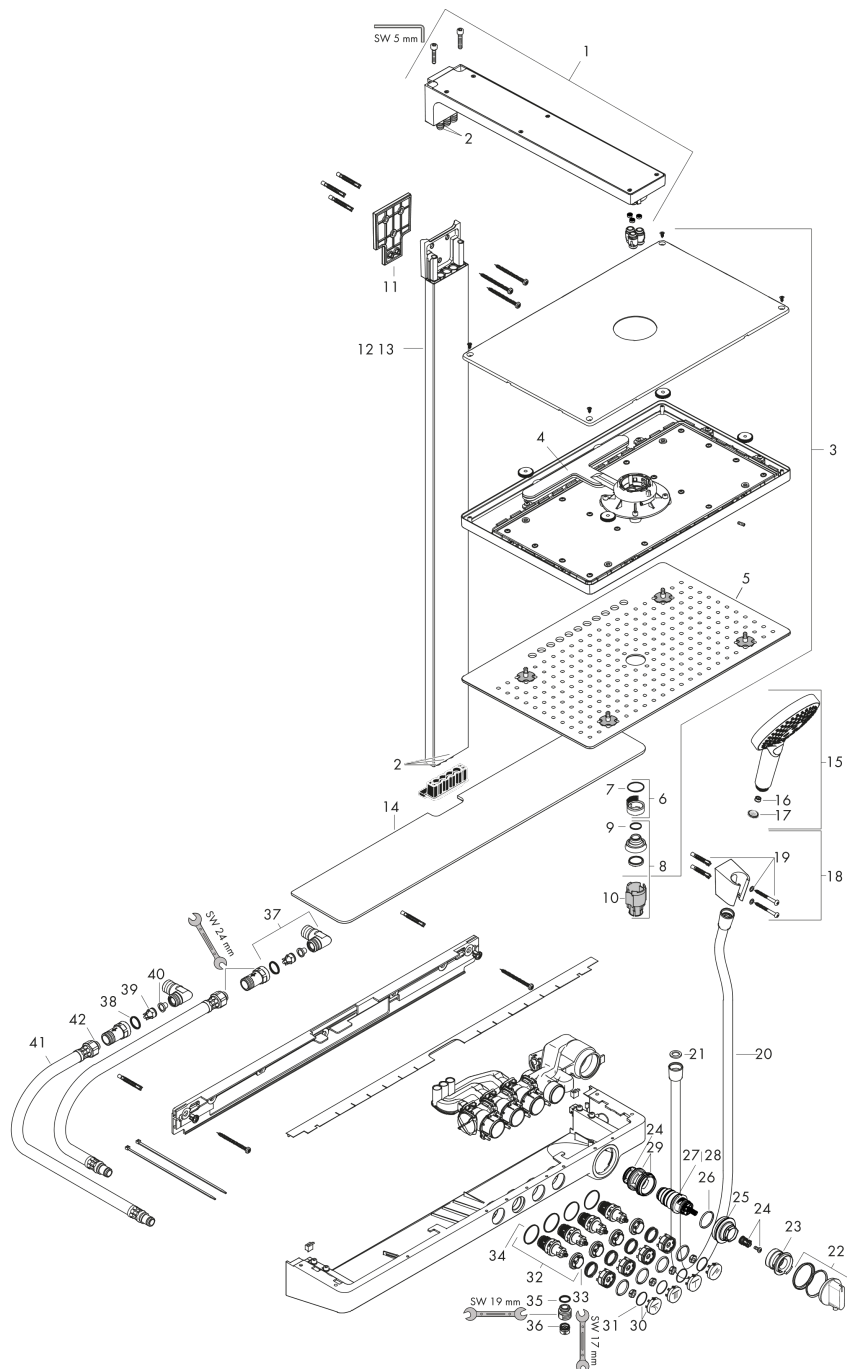

Einbaubeispiel

Rainmaker Select
Showerpipe 460 3jet EcoSmart 9 l/min mit Thermostat
 Oberflächen: **Weiß/Chrom** Artikelnummer: **27029400**

Explosionszeichnung

Baujahr: >07/15

Rainmaker Select
Showerpipe 460 3jet EcoSmart 9 l/min mit Thermostat
 Oberflächen: **Weiß/Chrom** Artikelnummer: **27029400**

Ersatzteilliste

Baujahr: >07/15

Pos.	Beschreibung	Artikelnummer	PG	VE
1	Brausearm	92680000	0	1
2	O-Ring 9x1,5	98117000	0	1
3	Kopfbrause	92724400	0	1
4	Strahleinsatz	92923000	0	1
5	Strahlscheibe kpl.	92704000	0	1
6	Sieb	92683000	0	1
7	O-Ring 24x2	98388000	0	1
8	Strahlregler laminar	92684000	0	1
9	O-Ring 15x2	98163000	0	1
10	Montageschlüssel	92686000	0	1
11	Fliesenausgleichsscheibe	92679000	0	1
12	Rohr inkl. Abdeckung (850 mm)	93409000	0	1
13	Rohr inkl. Abdeckung (950 mm)	92678000	0	1
14	Glasablage	92677000	0	1
15	Handbrause	26531400	0	1
16	Durchflussbegrenzer (9 l/min)	95659000	0	1
17	Siebichtung	94246000	0	1
18	Handbrausenhalter	28331000	0	1
19	Befestigungsteile	40915000	0	1
20	Brauseschlauch Isiflex'B 1,60 m	28276000	0	1
21	Dichtung	98058000	0	1
22	Thermostatgriff	92673000	0	1
23	Anschlagscheibe	92675000	0	1
24	Schnappeinsatz mit Schraube	92136000	0	1
25	O-Ring 38x2,5	98198000	0	1
26	O-Ring 26x2	98147000	0	1
27	Temperatur Regeleinheit	98282000	0	1
28	Regeleinheit für vertauschte Anschlüsse	92373000	0	1
29	O-Ring 34x2	98383000	0	1
30	Symbole-Set	98367000	0	1
31	O-Ring 20x1	98140000	0	1
32	Absperreinheit (AVP)	95758000	0	1
33	Mutter	98368000	0	1
34	O-Ring 22x1,5	98173000	0	1
35	O-Ring 14x2	98129000	0	1
36	Rückflußverhinderer	97980000	0	1
37	Schlauchanschlußwinkel	25948000	0	1
38	O-Ring 17x2,5	98387000	0	1
39	Rückflußverhinderer-Set DW 15	97350000	0	1
40	Schmutzfangsieb	97973000	0	1
41	Anschlussschlauch 650 mm G1/2	92676000	0	1