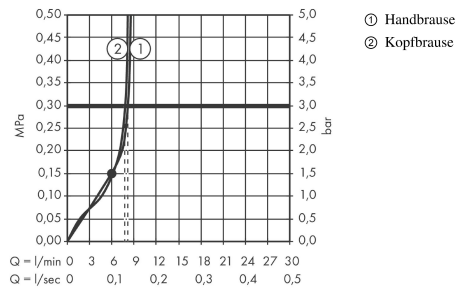

Technologie

Zertifikate

Produktabbildung

Maßzeichnung

Rainmaker Select
Showerpipe 460 3jet EcoSmart 9 l/min mit Thermostat
 Oberflächen: **Weiß/Chrom** Artikelnummer: **27029400**

Durchflussdiagramm

Rainmaker Select
Showerpipe 460 3jet EcoSmart 9 l/min mit Thermostat
 Oberflächen: **Weiß/Chrom** Artikelnummer: **27029400**