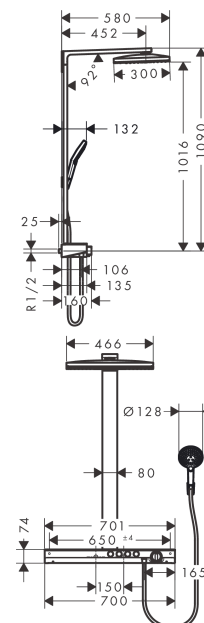

Maßzeichnung