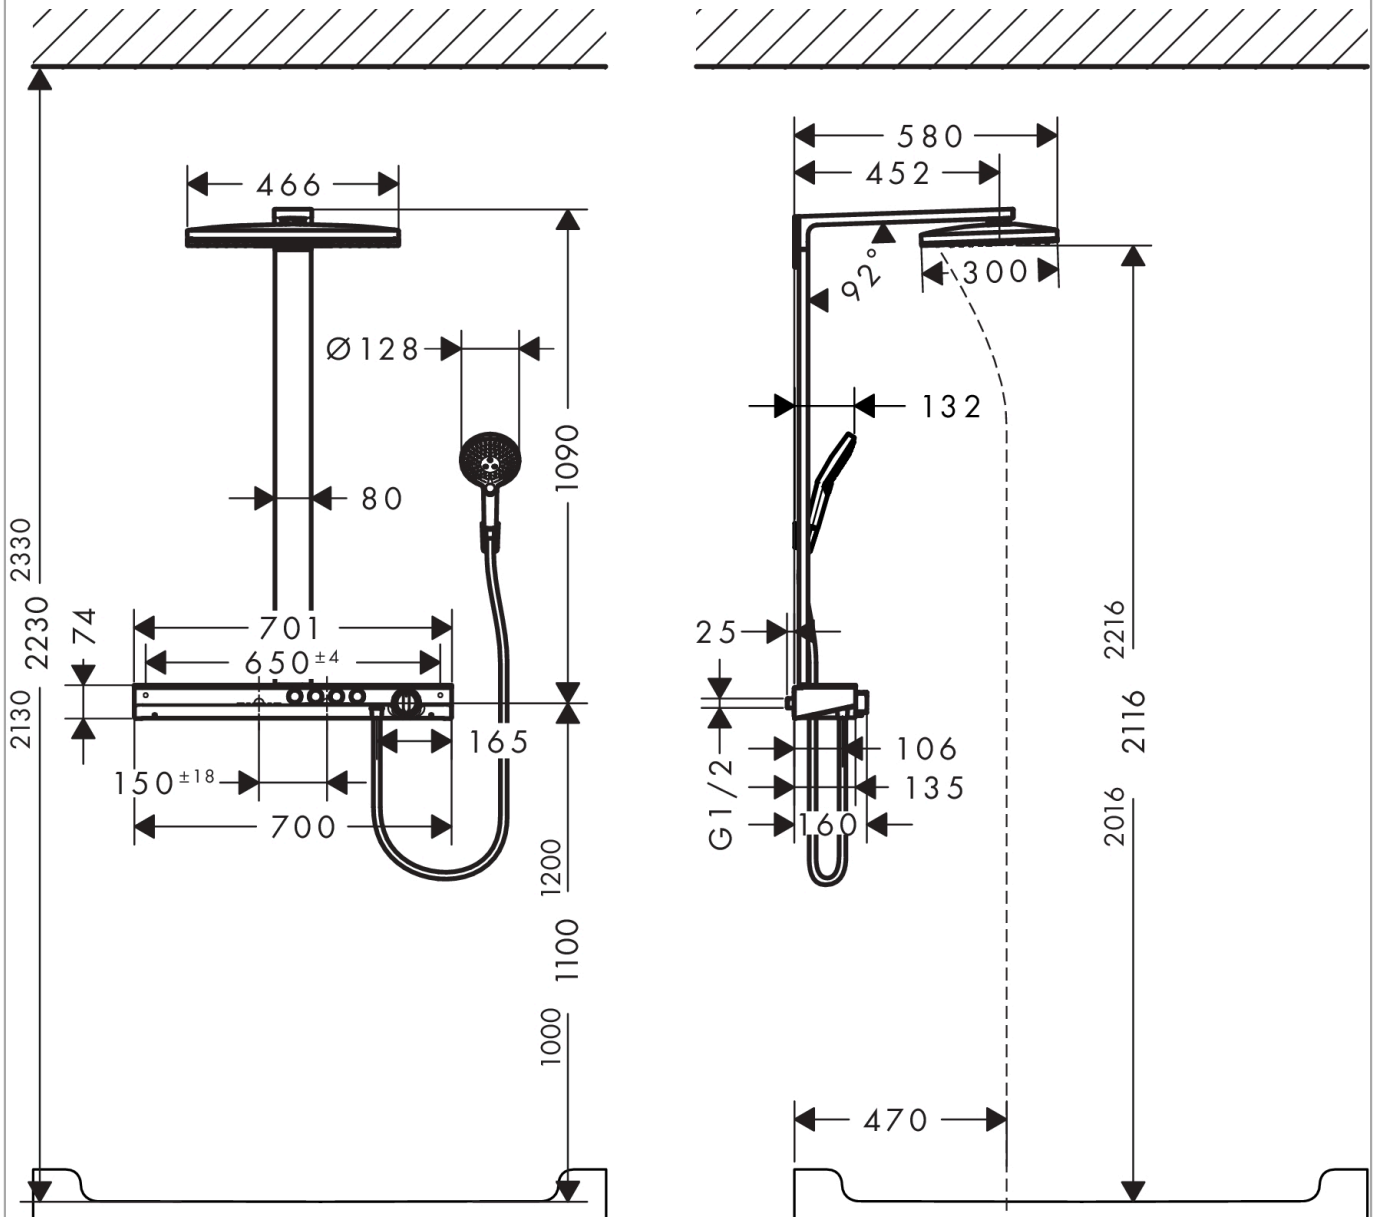

Rainmaker Select
Showerpipe 460 3jet EcoSmart 9 l/min mit Thermostat
 Oberflächen: **Weiß/Chrom** Artikelnummer: **27029400**

Beschreibung

Merkmale

- Besteht aus: Kopfbrause, Handbrause, Brausethermostat, Brauseschlauch, Brausehalter
- maximale Durchflussmenge bei 3 bar: 9 l/min
- Kopfbrause Rainmaker Select 460 3jet
- Brausekopfgröße: 460 x 300 mm
- Ablage aus Sicherheitsglas
- Oberfläche Ablage: weiß
- Strahlart: Rain, MonoRain, RainStream
- Durchflussmenge Rain Strahl (bei 3 bar): 9 l/min
- Durchflussmenge Mono Strahl (bei 3 bar): 9 l/min
- Durchflussmenge RainStream Strahl (bei 3 bar): 9 l/min
- reinigungsfreundliche Glasstrahlscheibe
- Brausearmlänge: 450 mm
- CoolContact am Thermostat: Verhindert ein Aufheizen des Gehäuses und macht Duschen so noch sicherer
- Thermostat ShowerTablet Select 700
- isolierte Wasserführung
- Sicherheitssperre bei 40° C
- einstellbare Heißwasserbegrenzung
- Montageart: Aufputzinstallation
- Anschlussgröße DN15
- Anschlussgewinde G 1/2
- Stichmaß 150 ± 18 mm
- ACS 18 ACC LY 128, valide jusqu'au 22.02.2023

Technologie

Zertifikate

Produktabbildung

Maßzeichnung

Rainmaker Select
Showerpipe 460 3jet EcoSmart 9 l/min mit Thermostat
 Oberflächen: **Weiß/Chrom** Artikelnummer: **27029400**

Durchflussdiagramm

Rainmaker Select
Showerpipe 460 3jet EcoSmart 9 l/min mit Thermostat
 Oberflächen: **Weiß/Chrom** Artikelnummer: **27029400**

Einbaubeispiel

Rainmaker Select
Showerpipe 460 3jet EcoSmart 9 l/min mit Thermostat
 Oberflächen: **Weiß/Chrom** Artikelnummer: **27029400**

Explosionszeichnung

Baujahr: >07/15

Rainmaker Select
Showerpipe 460 3jet EcoSmart 9 l/min mit Thermostat
 Oberflächen: **Weiß/Chrom** Artikelnummer: **27029400**