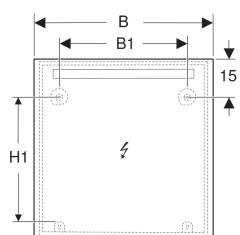

Eigenschaften

- Passend zu allen Badezimmerserien
- LED-Beleuchtung
- Ein-/Ausschalten des Lichts über Wandschalter
- Mit Geberit FlexInstall Aufhängung

Technische Daten

Schutzart	IP44
Schutzklasse	II
Nennspannung	220-240 V AC
Netzfrequenz	50/60 Hz
Betriebsspannung	220-240 V AC
Werkstoff	Aluminium
Energieeffizienzklasse Lichtquelle	E
Lichtfarbe	3000 K
Lebensdauer LED-Beleuchtung	30'000 h L70B50
Farbwiedergabeindex	>80
Standardabweichung des Farbabgleichs	6 SDCM

Lieferumfang

- Spiegel
- Befestigungsmaterial

Art.-Nr.	Farbe / Oberfläche	B	B1	H	H1	T	Leistungsaufnahme	Lichtstrom	VE1
502.803.00.1	Aluminium eloxiert	40 cm	22 cm	70 cm	50.5 cm	3.2 cm	5 W	499 lm	1 St. Neu
502.804.00.1	Aluminium eloxiert	50 cm	30 cm	70 cm	50.5 cm	3.2 cm	6 W	539 lm	1 St. Neu
502.805.00.1	Aluminium eloxiert	60 cm	40 cm	70 cm	50.5 cm	3.2 cm	8 W	702 lm	1 St. Neu
502.806.00.1	Aluminium eloxiert	70 cm	50 cm	70 cm	50.5 cm	3.2 cm	9 W	881 lm	1 St. Neu
502.807.00.1	Aluminium eloxiert	80 cm	60 cm	70 cm	50.5 cm	3.2 cm	10 W	991 lm	1 St. Neu
502.808.00.1	Aluminium eloxiert	90 cm	70 cm	70 cm	50.5 cm	3.2 cm	12 W	1152 lm	1 St. Neu
502.809.00.1	Aluminium eloxiert	100 cm	80 cm	70 cm	50.5 cm	3.2 cm	12 W	1273 lm	1 St. Neu
502.810.00.1	Aluminium eloxiert	120 cm	100 cm	70 cm	50.5 cm	3.2 cm	14 W	1363 lm	1 St. Neu
502.811.00.1	Aluminium eloxiert	140 cm	120 cm	70 cm	50.5 cm	3.2 cm	16 W	1533 lm	1 St. Neu
502.812.00.1	Aluminium eloxiert	60 cm	40 cm	90 cm	70.5 cm	3.2 cm	7 W	702 lm	1 St. Neu
502.813.00.1	Aluminium eloxiert	80 cm	60 cm	90 cm	70.5 cm	3.2 cm	10 W	991 lm	1 St. Neu
502.814.00.1	Aluminium eloxiert	100 cm	80 cm	90 cm	70.5 cm	3.2 cm	12 W	1273 lm	1 St. Neu
502.815.00.1	Aluminium eloxiert	120 cm	100 cm	90 cm	70.5 cm	3.2 cm	14 W	1363 lm	1 St. Neu
502.816.00.1	Aluminium eloxiert	140 cm	120 cm	90 cm	70.5 cm	3.2 cm	16 W	1533 lm	1 St. Neu