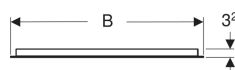

Eigenschaften

- Passend zu allen Badezimmerserien
- LED-Beleuchtung
- Ein-/Ausschalten des Lichts über Wandschalter
- Mit Geberit FlexInstall Aufhängung

Technische Daten

Schutzart	IP44
Schutzklasse	II
Nennspannung	220-240 V AC
Netzfrequenz	50/60 Hz
Betriebsspannung	220-240 V AC
Werkstoff	Aluminium
Energieeffizienzklasse Lichtquelle	E
Lichtfarbe	3000 K
Lebensdauer LED-Beleuchtung	30'000 h L70B50
Farbwiedergabeindex	>80
Standardabweichung des Farbabgleichs	6 SDCM

Lieferumfang

- Spiegel
- Befestigungsmaterial

Art.-Nr.	Farbe / Oberfläche	B	B1	H	H1	T	Leistungsaufnahme	Lichtstrom	VE1
502.803.00.1	Aluminium eloxiert	40 cm	22 cm	70 cm	50.5 cm	3.2 cm	5 W	499 lm	1 St. Neu
502.804.00.1	Aluminium eloxiert	50 cm	30 cm	70 cm	50.5 cm	3.2 cm	6 W	539 lm	1 St. Neu
502.805.00.1	Aluminium eloxiert	60 cm	40 cm	70 cm	50.5 cm	3.2 cm	8 W	702 lm	1 St. Neu
502.806.00.1	Aluminium eloxiert	70 cm	50 cm	70 cm	50.5 cm	3.2 cm	9 W	881 lm	1 St. Neu
502.807.00.1	Aluminium eloxiert	80 cm	60 cm	70 cm	50.5 cm	3.2 cm	10 W	991 lm	1 St. Neu
502.808.00.1	Aluminium eloxiert	90 cm	70 cm	70 cm	50.5 cm	3.2 cm	12 W	1152 lm	1 St. Neu
502.809.00.1	Aluminium eloxiert	100 cm	80 cm	70 cm	50.5 cm	3.2 cm	12 W	1273 lm	1 St. Neu
502.810.00.1	Aluminium eloxiert	120 cm	100 cm	70 cm	50.5 cm	3.2 cm	14 W	1363 lm	1 St. Neu
502.811.00.1	Aluminium eloxiert	140 cm	120 cm	70 cm	50.5 cm	3.2 cm	16 W	1533 lm	1 St. Neu
502.812.00.1	Aluminium eloxiert	60 cm	40 cm	90 cm	70.5 cm	3.2 cm	7 W	702 lm	1 St. Neu
502.813.00.1	Aluminium eloxiert	80 cm	60 cm	90 cm	70.5 cm	3.2 cm	10 W	991 lm	1 St. Neu
502.814.00.1	Aluminium eloxiert	100 cm	80 cm	90 cm	70.5 cm	3.2 cm	12 W	1273 lm	1 St. Neu
502.815.00.1	Aluminium eloxiert	120 cm	100 cm	90 cm	70.5 cm	3.2 cm	14 W	1363 lm	1 St. Neu
502.816.00.1	Aluminium eloxiert	140 cm	120 cm	90 cm	70.5 cm	3.2 cm	16 W	1533 lm	1 St. Neu