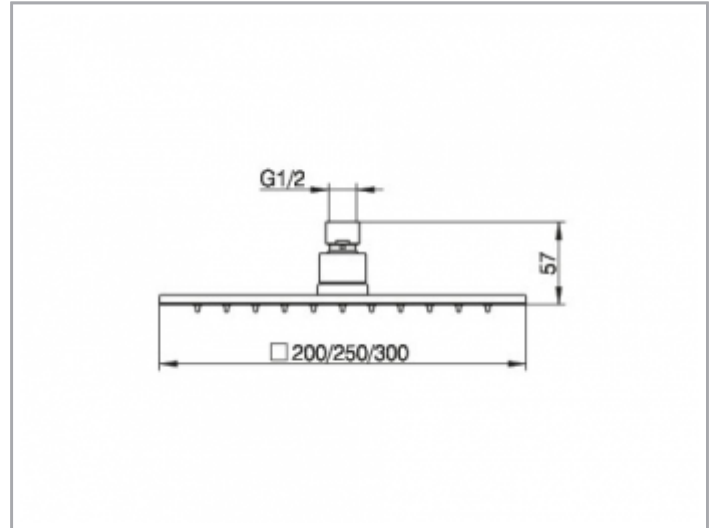

Armaturenzubehör
59986010102 Kopfbrause

PRODUKT

ZEICHNUNG

PRODUKTBESCHREIBUNG

eckig, Durchflussmenge begrenzt auf 15 l/min.

OBERFLÄCHE

Chrom-finish (Edelstahl poliert)

ABMESSUNG

200 x 200 mm

AUSSCHREIBUNGSTEXT