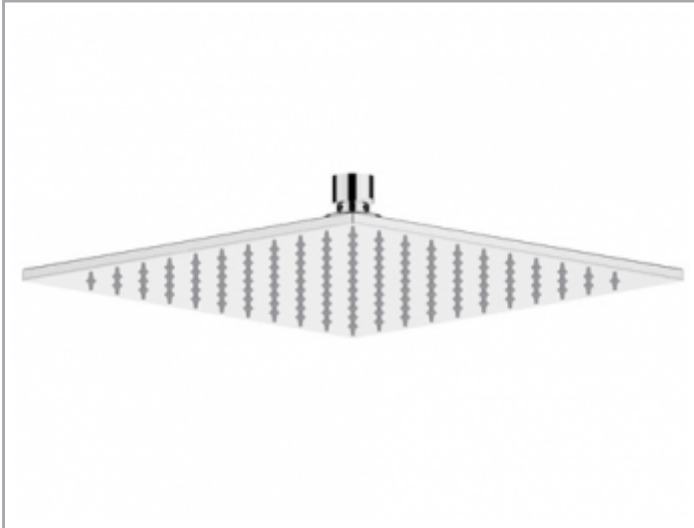

Armaturenzubehör
59986010102 Kopfbrause

PRODUKT

ZEICHNUNG

PRODUKTBESCHREIBUNG

eckig, Durchflussmenge begrenzt auf 15 l/min.

OBERFLÄCHE

Chrom-finish (Edelstahl poliert)

ABMESSUNG

200 x 200 mm

AUSSCHREIBUNGSTEXT