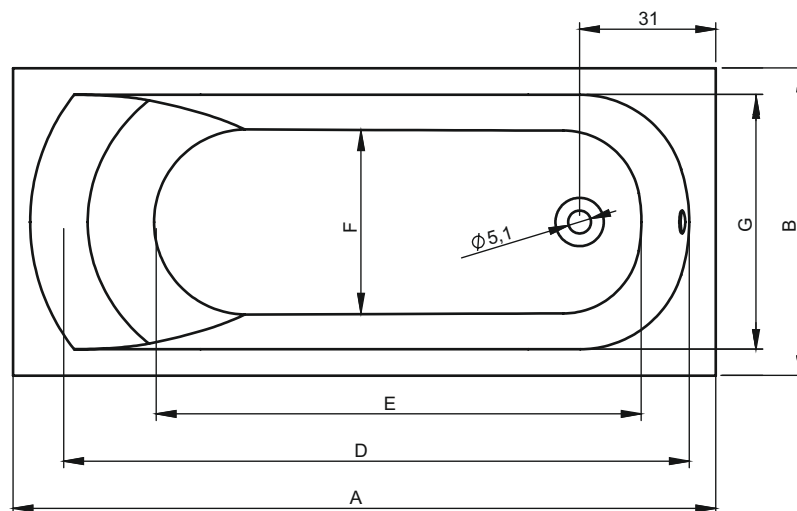

Rechte Ausführung

Linker Ausführung

-  Hydro- oder Aeromotor
-  Bedienung
-  Serviceluke

BADEWANNE	Vordere Schürze	Seitliche Schürze	Höhe (cm)
B058001005	209296	209279	57
B059001005	209298	209279	57
B060001005	209301	209279	57
B061001005	209307	209281	57

	A	B	C	D	E	F	G
B058001005	150	70	43	132	100	41,5	58
B059001005	160	70	43	142,5	110	41,5	58
B060001005	170	70	43	152,5	120	41,5	58
B061001005	180	80	43	162,5	130	41,5	68

Daten können sich ändern