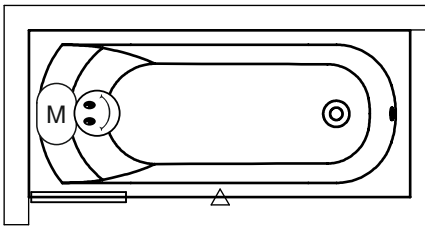

Artikelnr.	L x B x H (cm)	Inhalt* (ltr)	Gewicht (kg)	Füllhöhe (cm)	Möglichkeit Rihopool**
B058001005	150 x 70 x 43	80	15	35	Air / Flow
B059001005	160 x 70 x 43	90	18	35	Air / Flow
B060001005	170 x 70 x 43	105	20	35	Air / Flow
B061001005	180 x 80 x 43	140	23	35	Air / Flow

Kopfstütze 13
207035

Kopfstütze 13
207036

Siehe folgende Seite

Inspektionsluke
207019

Daten können sich ändern

DUSCHABTRENNUNG

Scandic X107	Scandic X108	Scandic X109	Scandic X109V	Scandic X409	Scandic X500	Novik Z107	Novik Z500	Grid GB501	Lucid GD501
--------------	--------------	--------------	---------------	--------------	--------------	------------	------------	------------	-------------

Rechte Ausführung

Linker Ausführung

-  Hydro- oder Aeromotor
-  Bedienung
-  Serviceluke

BADEWANNE	Vordere Schürze	Seitliche Schürze	Höhe (cm)
B058001005	209296	209279	57
B059001005	209298	209279	57
B060001005	209301	209279	57
B061001005	209307	209281	57