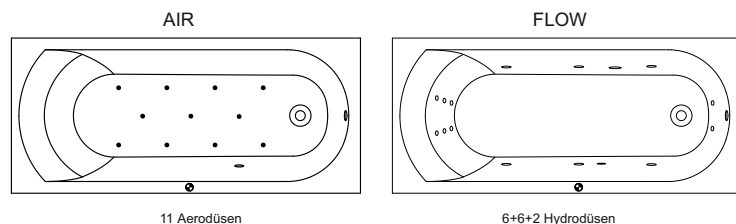

MIAMI

Diese Acrylbadewanne in Hochglanz-Weiß hat eine Liegeseite und ein abgerundetes Fußende. Die Rückenschräge ist in zwei Richtungen abgerundet, sodass eine komfortable Liegeform entsteht. Die Badewanne ist symmetrisch und kann daher in einer rechten und einer linken Ecke aufgestellt werden.

Artikelnr.	L x B x H (cm)	Inhalt* (ltr)	Gewicht (kg)	Füllhöhe (cm)	Möglichkeit Rihopool**
B058001005	150 x 70 x 43	80	15	35	Air / Flow
B059001005	160 x 70 x 43	90	18	35	Air / Flow
B060001005	170 x 70 x 43	105	20	35	Air / Flow
B061001005	180 x 80 x 43	140	23	35	Air / Flow

* Der Inhalt der Badewanne wird einschließlich des durchschnittlichen Volumens einer Person angegeben.

** Bei Rihopool-Whirlpool Systemen ist das Fußset im Lieferumfang enthalten.

Zusätzlich bestellbar

Fußset 01U
207093