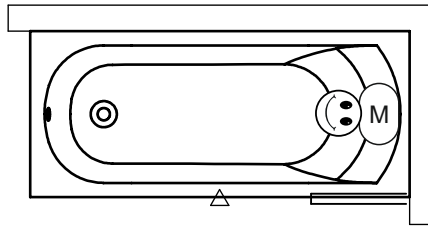

Artikelnr.	L x B x H (cm)	Inhalt* (ltr)	Gewicht (kg)	Füllhöhe (cm)	Möglichkeit Rihopool**
B058001005	150 x 70 x 43	80	15	35	Air / Flow
B059001005	160 x 70 x 43	90	18	35	Air / Flow
B060001005	170 x 70 x 43	105	20	35	Air / Flow
B061001005	180 x 80 x 43	140	23	35	Air / Flow

* Der Inhalt der Badewanne wird einschließlich des durchschnittlichen Volumens einer Person angegeben.

** Bei Rihopool-Whirlpool Systemen ist das Fußset im Lieferumfang enthalten.

Zusätzlich bestellbar

Fußset 01U
207093

Kopfstütze 13
207035

Kopfstütze 13
207036

Siehe folgende Seite

Inspektionsluke
207019

Daten können sich ändern

DUSCHABTRENNUNG

Scandic X107	Scandic X108	Scandic X109	Scandic X109V	Scandic X409	Scandic X500	Novik Z107	Novik Z500	Grid GB501	Lucid GD501
--------------	--------------	--------------	---------------	--------------	--------------	------------	------------	------------	-------------

Rechte Ausführung

Linker Ausführung

-  Hydro- oder Aeromotor
-  Bedienung
-  Serviceluke

BADEWANNE	Vordere Schürze	Seitliche Schürze	Höhe (cm)
B058001005	209296	209279	57
B059001005	209298	209279	57
B060001005	209301	209279	57
B061001005	209307	209281	57