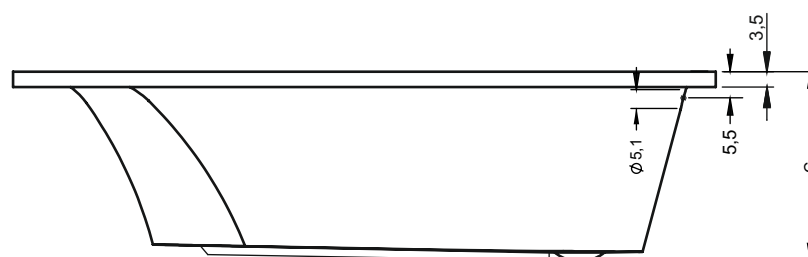

Rechte Ausführung

Linker Ausführung

-  Hydro- oder Aeromotor
-  Bedienung
-  Serviceluke

BADEWANNE	Vordere Schürze	Seitliche Schürze	Höhe (cm)
B058001005	209296	209279	57
B059001005	209298	209279	57
B060001005	209301	209279	57
B061001005	209307	209281	57

	A	B	C	D	E	F	G
B058001005	150	70	43	132	100	41,5	58
B059001005	160	70	43	142,5	110	41,5	58
B060001005	170	70	43	152,5	120	41,5	58
B061001005	180	80	43	162,5	130	41,5	68

Daten können sich ändern