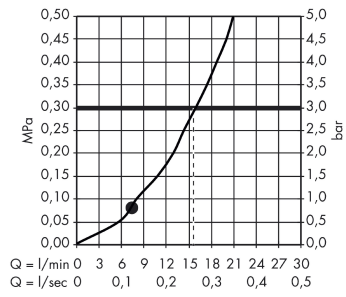

Axor Montreux

4-Loch Fliesenrandarmatur

Oberflächen: **chrom** Artikelnummer: **16544000**

Durchflussdiagramm

Die Verbrauchswerte wurden praxisnah mit den dazugehörigen Armaturen (Thermostat/Mischer/Unterputzventil) gemessen.