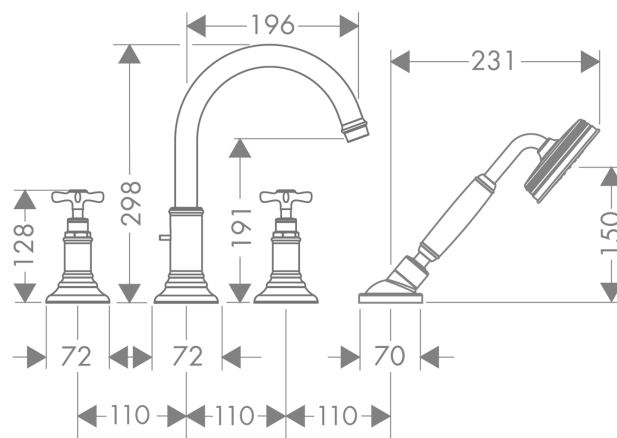

Axor Montreux

4-Loch Fliesenrandarmatur

Oberflächen: **chrom** Artikelnummer: **16544000**

Beschreibung

Merkmale

- Ausladung 196 mm
- mit Rosetten
- Anschlussart: Grundkörper
- Normalstrahl
- Durchflussmenge: 22 l/min
- Keramikventile heiß/ kalt 180°
- Temperaturbegrenzung nicht einstellbar
- Rückflussverhinderer
- Maximale Ausziehlänge Handbrause: 1,10 m
- Brausehalter integriert
- Anschlussgröße: DN15
- Lieferumfang: Griffe, Wanneneinlauf
- PA-IX 8727/ICB
- PA-IX 8727/ICB

Bestehend aus

- 1jet Handbrause (#16320XXX)

Benötigtes Zubehör

- Grundkörper für 4-Loch Fliesenrandarmatur (#14445XXX)

Technologie

Produktabbildung

Maßzeichnung

Axor Montreux

4-Loch Fliesenrandarmatur

Oberflächen: **chrom** Artikelnummer: **16544000**

Durchflussdiagramm

Die Verbrauchswerte wurden praxisnah mit den dazugehörigen Armaturen (Thermostat/Mischer/Unterputzventil) gemessen.