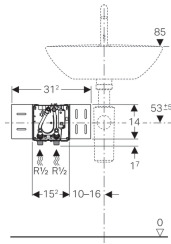

**Rohbauset, zu Geberit Waschtischarmaturen, Standmontage, mit UP-Funktionsbox**

---

**Verwendungszwecke**

- Für Geberit Waschtischarmaturen, Standmontage, für UP-Funktionsbox

**Eigenschaften**

- Wasseranschluss MasterFix- und MeplaFix-fähig

- Absperreinheiten in UP-Gehäuse integriert
- Wasseranschluss an UP-Gehäuse, unten
- Anschlussklemme für Elektroanschluss im UP-Gehäuse

**Lieferumfang**

- Bauschutz mit Deckel, für UP-Gehäuse

**Art.-Nr. VE1**