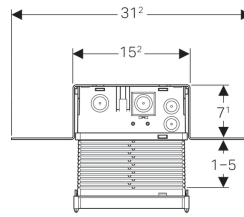

**Rohbauset, zu Geberit Waschtischarmaturen, Standmontage, mit UP-Funktionsbox**

---

**Verwendungszwecke**

- Für Geberit Waschtischarmaturen, Standmontage, für UP-Funktionsbox

**Eigenschaften**

- Wasseranschluss MasterFix- und MeplaFix-fähig

- Absperreinheiten in UP-Gehäuse integriert
- Wasseranschluss an UP-Gehäuse, unten
- Anschlussklemme für Elektroanschluss im UP-Gehäuse

**Lieferumfang**

- Bauschutz mit Deckel, für UP-Gehäuse

**Art.-Nr. VE1**