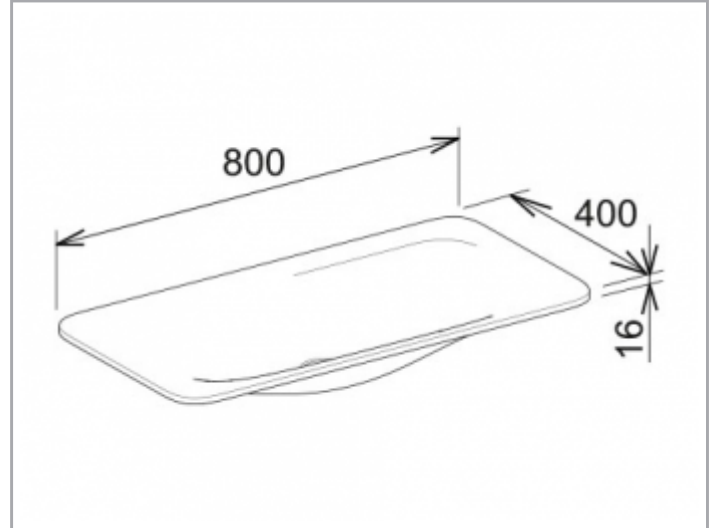

Edition 400

31580311600 Keramik-Einbauwaschtisch

PRODUKT

ZEICHNUNG

PRODUKTBESCHREIBUNG

ohne Hahnlochbohrung, ohne Überlauf,
mit Oberflächenversiegelung CleanPlus

OBERFLÄCHE

weiß

ABMESSUNG

800 x 16 x 400 mm