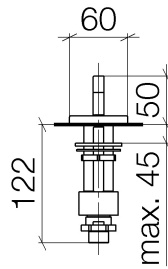

Waschtisch - CL.1

Seitenventil linksschließend kalt - chrom

Artikelnummer: 20 004 716-00

- Bohrungsdurchmesser 32 mm
- Rosette 60 x 47 mm
- Armaturengruppe nach DIN 4109: 1

chrom

Maßzeichnung

Alle Angaben in mm / inch = mm x 0,0394

Waschtisch - CL.1
Seitenventil linksschließend kalt - chrom
Artikelnummer: 20 004 716-00

Durchflussdiagramm

Waschtisch - CL.1

Seitenventil linksschließend kalt - chrom

Artikelnummer: 20 004 716-00

Weitere Oberflächenvarianten