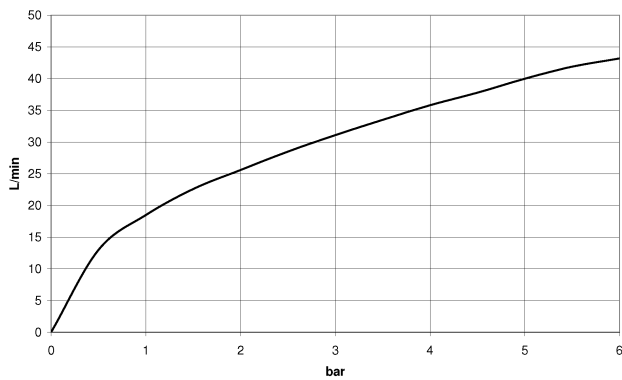

Waschtisch - CL.1

Seitenventil linksschließend kalt - chrom

Artikelnummer: 20 004 716-00

- Bohrungsdurchmesser 32 mm
- Rosette 60 x 47 mm
- Armaturengruppe nach DIN 4109: 1

chrom

Maßzeichnung

Alle Angaben in mm / inch = mm x 0,0394

Waschtisch - CL.1
Seitenventil linksschließend kalt - chrom
Artikelnummer: 20 004 716-00

Durchflussdiagramm

Waschtisch - CL.1

Seitenventil linksschließend kalt - chrom

Artikelnummer: 20 004 716-00

Weitere Oberflächenvarianten