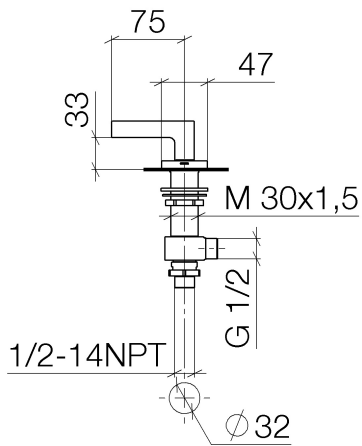

Waschtisch - CL.1

Seitenventil linksschließend kalt - chrom

Artikelnummer: 20 004 716-00

- Bohrungsdurchmesser 32 mm
- Rosette 60 x 47 mm
- Armaturengruppe nach DIN 4109: 1

chrom

Maßzeichnung

Alle Angaben in mm / inch = mm x 0,0394

Waschtisch - CL.1
Seitenventil linksschließend kalt - chrom
Artikelnummer: 20 004 716-00

Durchflussdiagramm

Waschtisch - CL.1

Seitenventil linksschließend kalt - chrom

Artikelnummer: 20 004 716-00

Weitere Oberflächenvarianten