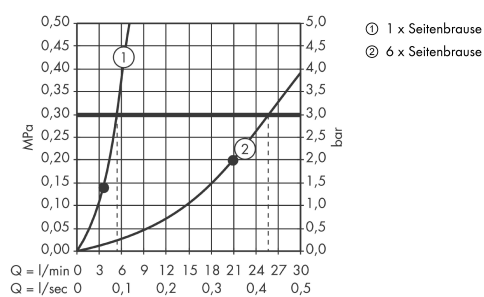

Seitenbrause 1jet

Oberflächen: **chrom** Artikelnummer: **28464000**

Beschreibung

Merkmale

- 65 mm große Seitenbrause
- Seitenbrause im Winkel verstellbar
- Rosette: rund
- Strahlart: Normalstrahl
- Durchflussmenge Normalstrahl (bei 3 bar): 5 l/min
- graue Strahlscheibe
- Anschlussgewinde: G 1/2
- für Durchlauferhitzer geeignet
- Anschlussgröße: DN15

Technologie

Produktabbildung

Maßzeichnung

Durchflussdiagramm

Die Verbrauchswerte wurden praxisnah mit den dazugehörigen Armaturen (Thermostat/Mischer/Unterputzventil) gemessen.