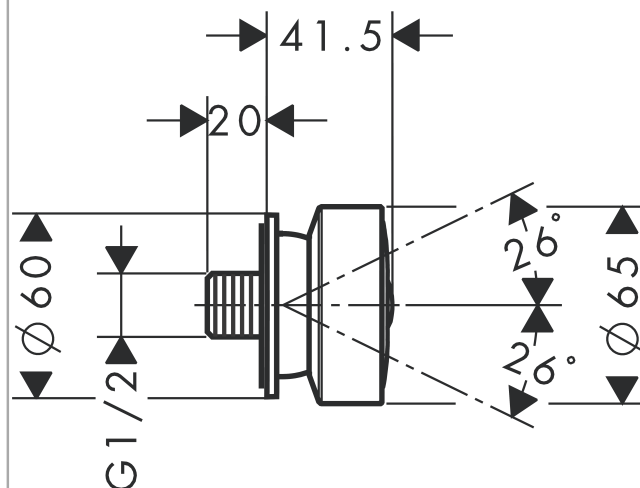

Seitenbrause 1jet

Oberflächen: **chrom** Artikelnummer: **28464000**

Beschreibung

Merkmale

- 65 mm große Seitenbrause
- Seitenbrause im Winkel verstellbar
- Rosette: rund
- Strahlart: Normalstrahl
- Durchflussmenge Normalstrahl (bei 3 bar): 5 l/min
- graue Strahlscheibe
- Anschlussgewinde: G 1/2
- für Durchlauferhitzer geeignet
- Anschlussgröße: DN15

Technologie

Produktabbildung

Maßzeichnung

Durchflussdiagramm

Die Verbrauchswerte wurden praxisnah mit den dazugehörigen Armaturen (Thermostat/Mischer/Unterputzventil) gemessen.