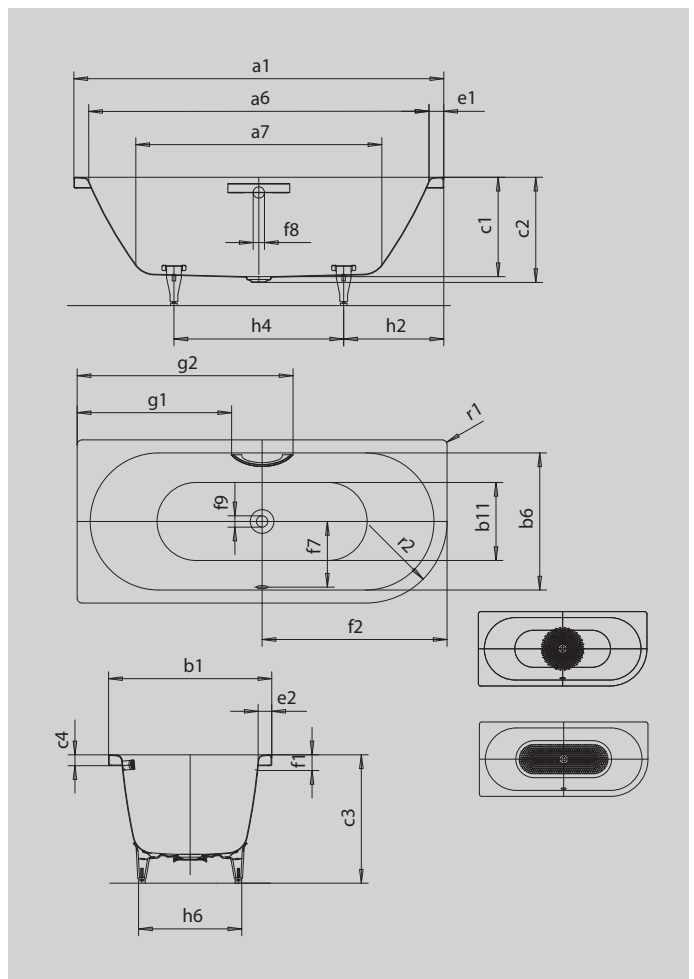

CENTRO DUO 1 RECHTS

- puristische Einfachheit und schlichte Eleganz zeichnen diese Badewanne aus
- emaillierte, in das Badewannen-Design integrierte Ablaufabdeckung und Überlaufknopf (auch mit Füllfunktion verfügbar)
- Baden zu zweit: zwei identische Rückenschrägen und Mittelablauf
- aus KALDEWEI Stahl-Emaile

Abbildung ähnlich

| Modell | | 137 |
|--|------------|--------------|
| Äußere Länge | a_1 | 1800 mm |
| Innere Länge (oben) | a_6 | 1680 mm |
| Innere Länge (unten) | a_7 | 1230 mm |
| Äußere Breite | b_1 | 800 mm |
| Innere Breite (oben) | b_6 | 680 mm |
| Innere Breite (unten) | b_{11} | 560 mm |
| Tiefe Innen | c_1 | 460 mm |
| Tiefe inklusive Ablaufloch | c_2 | 485 mm |
| Höhe mit Füßen | c_3 | 595 - 630 mm |
| Randhöhe | c_4 | 50 mm |
| Randbreite Fußseite; Längsseite | $e_1; e_2$ | 60; 60 mm |
| Abstand Oberkante bis Mitte Überlaufloch | f_1 | 70 mm |
| Abstand Wannrand bis Mitte Ablaufloch | f_2 | 900 mm |
| Abstand Mitte Ab- bis Mitte Überlaufloch | f_7 | 332 mm |
| Durchmesser Überlaufloch | f_8 | Ø 52 mm |
| Durchmesser Ablaufloch | f_9 | Ø 52 mm |
| Abstand Wannrand (Fußseite) bis Anfang Griff | g_1 | 758 mm |
| Abstand Wannrand (Fußseite) bis Ende Griff | g_2 | 1042 mm |
| Abstand Fußseite Wannrand bis Mitte Fuß | h_2 | 600 mm |
| Abstand zwischen den Füßen | h_4 | 600 mm |
| Fußbreite max. | h_6 | 540 mm |
| Äußerer Radius | r_1 | 23 mm |
| Äußerer Radius | r_2 | 400 mm |
| Nutzhalt | | 195 l |
| Nettogewicht | | 56 kg |
| Fußgestell | | 5032 |
| Antislip Durchmesser | | Ø 435 mm |
| Vollantislip | | 900 x 300 mm |