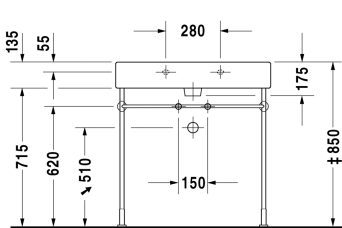

Waschtisch, Möbelwaschtisch # 045480..00 / 045480..30 /
045480..41 / 045480..44 / 045480..60 / 045480..70 /
045480..87

| < 800 mm > |

Waschtisch, Möbelwaschtisch	Größe	Gewicht	Bestellnummer
mit Hahnlochbank, 800 mm			
Farben			
00 Weiss 08 Schwarz			
Variante			
● mit Überlauf	800 x 470 mm	21,800 kg	045480..00
●●● mit Überlauf	800 x 470 mm	21,800 kg	045480..30
● ohne Überlauf	800 x 470 mm	21,800 kg	045480..41
●●● ohne Überlauf	800 x 470 mm	21,800 kg	045480..44
☒ mit Überlauf	800 x 470 mm	21,800 kg	045480..60
☒ ohne Überlauf	800 x 470 mm	21,800 kg	045480..70
●●● mit Überlauf	800 x 470 mm	21,800 kg	045480..87
Sanitärkeramiken mit der speziellen WonderGliss Oberflächen Ausführung bleiben sauber und gut aussehend für eine lange Zeit. Wenn Sie WonderGliss bestellen fügen Sie bitte eine "1" als elfte Ziffer zur Bestellnummer hinzu.			
Zubehör			
Metallkonsole höhenverstellbar +50 mm, für Waschtisch # 045480		2,900 kg	003066
Design Siphon		1,500 kg	005036
Design Eckventil inklusive Rosette	1/2" mm	0,500 kg	003045
Kniehebelventil Betätigung waagrecht**		0,500 kg	005031

**Waschtisch, Möbelwaschtisch # 045480..00 / 045480..30 /
045480..41 / 045480..44 / 045480..60 / 045480..70 /
045480..87**

|< 800 mm >|

Handtuchhalter Quadratrohr 14 mm, Chrom, für Waschtisch #
045480

0,650 kg

003038

Ausschreibungstext

DURAVIT Vero Waschtisch mit Überlauf aus Sanitärkeramik mit Hahnlochbank für Einloch- optional
Dreilocharmatur oder ohne Hahnloch. Rechteckiger Waschtisch. Abmessungen(BxTxH)800x470x175mm. Weiß 00
und Schwarz 08. Ausführung ohne Hahnloch Best.Nr. 045480..60. Montage mit Einlocharmatur Best.Nr.
045480..00. Montage mit Dreilocharmatur Best.Nr. 045480..30

*Alle Zeichnungen enthalten alle notwendigen Maße (mm), die den üblichen Toleranzen unterliegen. Exakte Maße können nur am Produkt
abgenommen werden.*