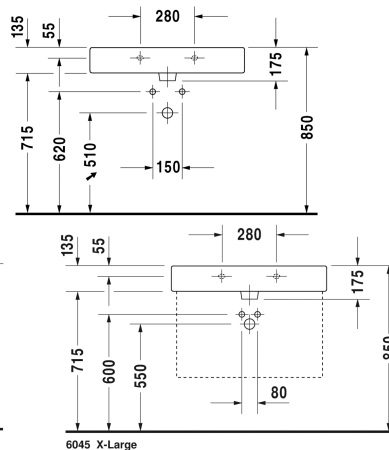

Waschtisch, Möbelwaschtisch # 045480..00 / 045480..30 /
045480..41 / 045480..44 / 045480..60 / 045480..70 /
045480..87

| < 800 mm > |

Waschtisch, Möbelwaschtisch	Größe	Gewicht	Bestellnummer
mit Hahnlochbank, 800 mm			
Farben			
00 Weiss 08 Schwarz			
Variante			
● mit Überlauf	800 x 470 mm	21,800 kg	045480..00
●●● mit Überlauf	800 x 470 mm	21,800 kg	045480..30
● ohne Überlauf	800 x 470 mm	21,800 kg	045480..41
●●● ohne Überlauf	800 x 470 mm	21,800 kg	045480..44
☒ mit Überlauf	800 x 470 mm	21,800 kg	045480..60
☒ ohne Überlauf	800 x 470 mm	21,800 kg	045480..70
●●● mit Überlauf	800 x 470 mm	21,800 kg	045480..87
Sanitärkeramiken mit der speziellen WonderGliss Oberflächen Ausführung bleiben sauber und gut aussehend für eine lange Zeit. Wenn Sie WonderGliss bestellen fügen Sie bitte eine "1" als elfte Ziffer zur Bestellnummer hinzu.			
Zubehör			
Metallkonsole höhenverstellbar +50 mm, für Waschtisch # 045480		2,900 kg	003066
Design Siphon		1,500 kg	005036
Design Eckventil inklusive Rosette	1/2" mm	0,500 kg	003045
Kniehebelventil Betätigung waagrecht**		0,500 kg	005031

**Waschtisch, Möbelwaschtisch # 045480..00 / 045480..30 /
045480..41 / 045480..44 / 045480..60 / 045480..70 /
045480..87**

|< 800 mm >|

Handtuchhalter Quadratrohr 14 mm, Chrom, für Waschtisch #
045480

0,650 kg

003038

Ausschreibungstext

DURAVIT Vero Waschtisch mit Überlauf aus Sanitärkeramik mit Hahnlochbank für Einloch- optional
Dreilocharmatur oder ohne Hahnloch. Rechteckiger Waschtisch. Abmessungen(BxTxH)800x470x175mm. Weiß 00
und Schwarz 08. Ausführung ohne Hahnloch Best.Nr. 045480..60. Montage mit Einlocharmatur Best.Nr.
045480..00. Montage mit Dreilocharmatur Best.Nr. 045480..30

*Alle Zeichnungen enthalten alle notwendigen Maße (mm), die den üblichen Toleranzen unterliegen. Exakte Maße können nur am Produkt
abgenommen werden.*