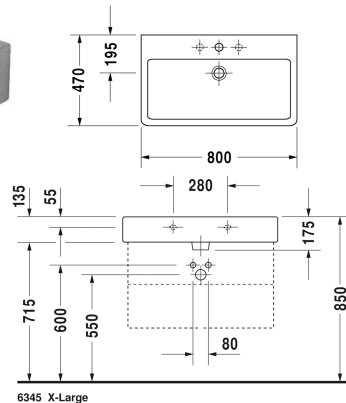

Waschtisch, Möbelwaschtisch # 045480..00 / 045480..30 /
045480..41 / 045480..44 / 045480..60 / 045480..70 /
045480..87

| < 800 mm > |

Waschtisch, Möbelwaschtisch	Größe	Gewicht	Bestellnummer
mit Hahnlochbank, 800 mm			
Farben			
00 Weiss 08 Schwarz			
Variante			
● mit Überlauf	800 x 470 mm	21,800 kg	045480..00
●●● mit Überlauf	800 x 470 mm	21,800 kg	045480..30
● ohne Überlauf	800 x 470 mm	21,800 kg	045480..41
●●● ohne Überlauf	800 x 470 mm	21,800 kg	045480..44
☒ mit Überlauf	800 x 470 mm	21,800 kg	045480..60
☒ ohne Überlauf	800 x 470 mm	21,800 kg	045480..70
●●● mit Überlauf	800 x 470 mm	21,800 kg	045480..87
Sanitärkeramiken mit der speziellen WonderGliss Oberflächen Ausführung bleiben sauber und gut aussehend für eine lange Zeit. Wenn Sie WonderGliss bestellen fügen Sie bitte eine "1" als elfte Ziffer zur Bestellnummer hinzu.			
Zubehör			
Metallkonsole höhenverstellbar +50 mm, für Waschtisch # 045480		2,900 kg	003066
Design Siphon		1,500 kg	005036
Design Eckventil inklusive Rosette	1/2" mm	0,500 kg	003045
Kniehebelventil Betätigung waagrecht**		0,500 kg	005031

**Waschtisch, Möbelwaschtisch # 045480..00 / 045480..30 /
045480..41 / 045480..44 / 045480..60 / 045480..70 /
045480..87**

|< 800 mm >|

Handtuchhalter Quadratrohr 14 mm, Chrom, für Waschtisch #
045480

0,650 kg

003038

Ausschreibungstext

DURAVIT Vero Waschtisch mit Überlauf aus Sanitärkeramik mit Hahnlochbank für Einloch- optional
Dreilocharmatur oder ohne Hahnloch. Rechteckiger Waschtisch. Abmessungen(BxTxH)800x470x175mm. Weiß 00
und Schwarz 08. Ausführung ohne Hahnloch Best.Nr. 045480..60. Montage mit Einlocharmatur Best.Nr.
045480..00. Montage mit Dreilocharmatur Best.Nr. 045480..30

*Alle Zeichnungen enthalten alle notwendigen Maße (mm), die den üblichen Toleranzen unterliegen. Exakte Maße können nur am Produkt
abgenommen werden.*