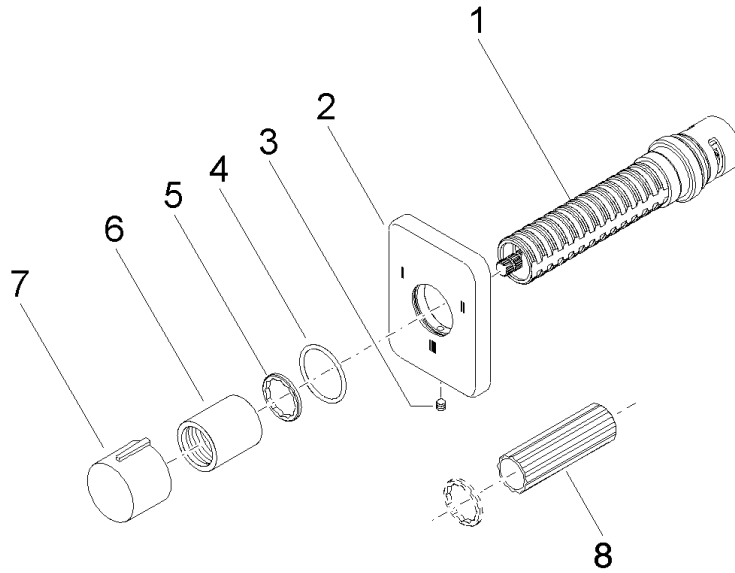

Produktversion ab 4/1/2022