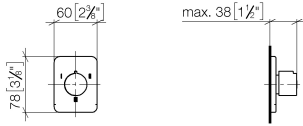

LULU UP-Dreiwege-Umstellung - Chrom

LULU

36 210 710

- Drehumstellung
- Rosette 60 x 78 mm

Passt zu LULU

Passt zu LULU

	Chrom	36 210 710-00
	Platin gebürstet	36 210 710-06

Benötigtes Zubehör

UP-Dreiwege-Umstellung -

35 203 970 90

- Max. Einbautiefe 155 mm
- Min. Einbautiefe 85 mm

36 210 710

mm [inches]

Durchflussdiagramm

Codes & Standards

DIN 4109