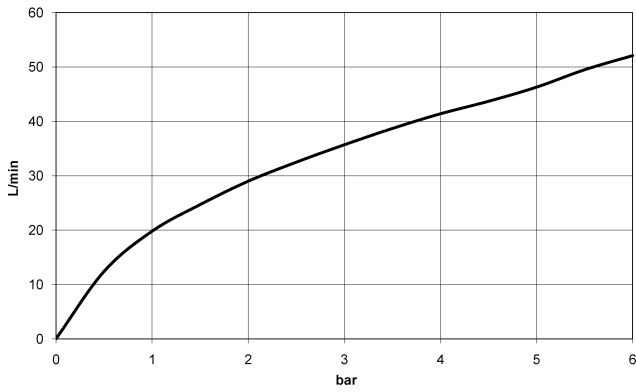

LULU UP-Dreiwege-Umstellung - Chrom

LULU

36 210 710

- Drehumstellung
- Rosette 60 x 78 mm

Passt zu LULU

Passt zu LULU

	Chrom	36 210 710-00
	Platin gebürstet	36 210 710-06

Benötigtes Zubehör

UP-Dreiwege-Umstellung -

35 203 970 90

- Max. Einbautiefe 155 mm
- Min. Einbautiefe 85 mm

36 210 710

mm [inches]

Durchflussdiagramm

Codes & Standards

DIN 4109

ISO 3822

Scottish Water
Byelaws

UK Water Supply
Regulations

Ü-Zeichen

LULU UP-Dreiwege-Umstellung - Chrom

LULU

36 210 710

Zertifikate