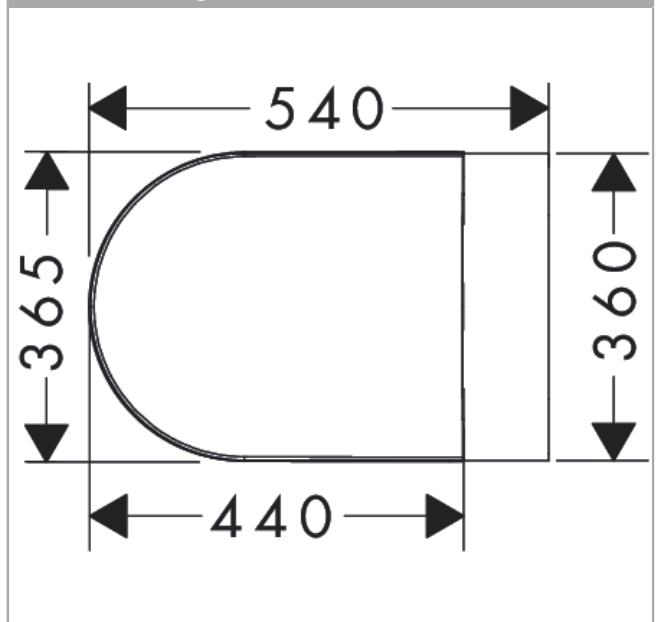

EluPura Original S

Wand WC Set 540 AquaChannel Flush mit WC-Sitz mit SoftClose und QuickRelease

Oberfläche: Weiss Artikelnummer: 60288450

Beschreibung

Merkmale

- besteht aus: WC, WC-Sitz
- Material WC: Keramik
- Material WC-Sitz: urea
- Material Scharniere: Edelstahl
- Made to fit NoiseReduction: Schallschutzmatte nach Maß inkludiert
- Glanzgrad Keramik: glänzend
- mit verdecktem Siphon
- spülrandlos
- AquaChannel Flush: Effektive Spülung mittels Wasserstrahlen
- Spülvolumen: 4.5 l, 5 l, 6 l
- EcoSmart: wassersparende Toilette (geeigneter Spülkasten erforderlich)
- Spülform: Tiefspüler
- Einbauart: Wandmontage
- sichtbare Befestigung für WC
- Wasseranschluss: hinten
- Mittenabstand Wandbefestigung: 180 mm
- Achsabstand Toilettensitzbefestigung: 160 mm
- SoftClose: WC-Sitz mit Absenkautomatik
- Position Abfluss: horizontaler Abgang
- QuickRelease: schnell abnehmbarer WC-Sitz

Artikeldetails

Preis exkl. MwSt.

311.00 CHF

Technologie

Produktabbildung

Maßzeichnung

EluPura Original S
 Wand WC Set 540 AquaChannel Flush mit WC-Sitz mit SoftClose und QuickRelease
 Oberfläche: Weiss Artikelnummer: 60288450