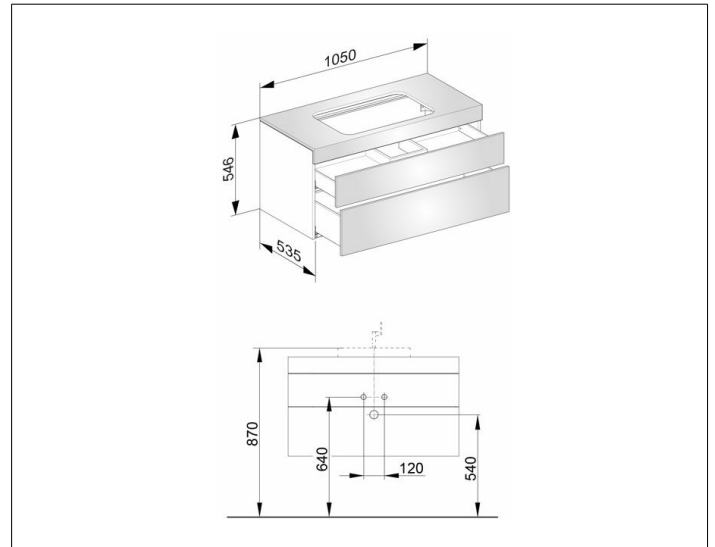

Edition 400

31572370000 Waschtischunterbau

PRODUKT

ZEICHNUNG

OBERFLÄCHE

trüffel/trüffel

ABMESSUNG

1050 x 546 x 535 mm