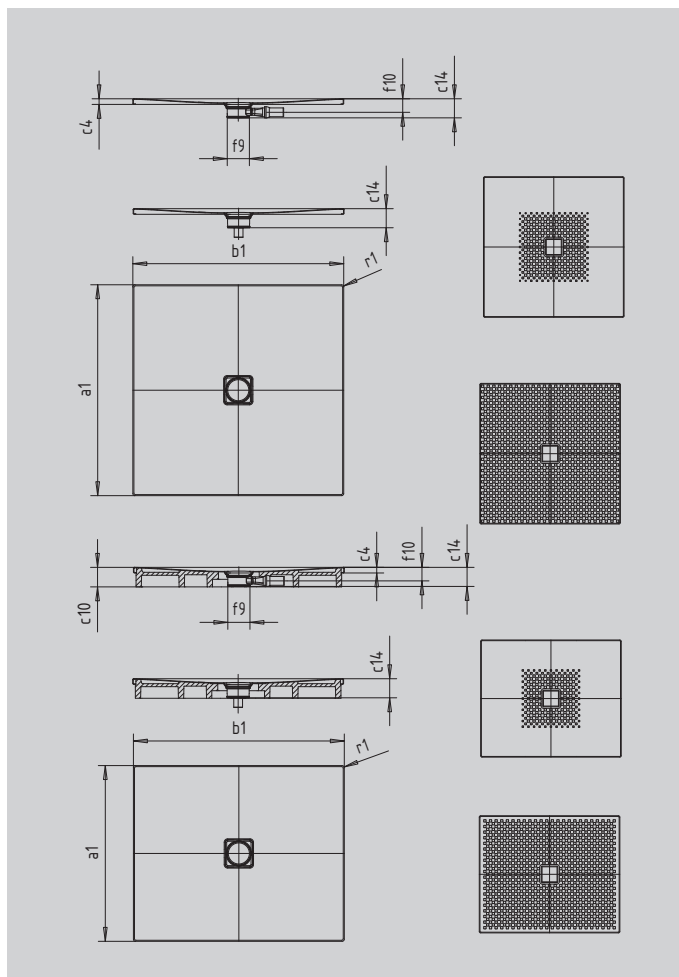

CONOFLAT

- klares, puristisches Design
- höchster Standkomfort durch flachen, emaillierten Ablaufdeckel, der bündig in die Durchfläche eingelassen ist
- absolut bodengleich einbaubar
- die ideale Ergänzung zur CONODUO-Badewanne und dem CONO Waschtisch
- designed by Sottsass Associati
- aus KALDEWEI Stahl-Emaille

Abbildung ähnlich

SECURE⁺

Modell		855
Äußere Länge	a_1	800 mm
Äußere Breite	b_1	1500 mm
Tiefe Innen	c_1	23 mm
Randhöhe	c_4	32 mm
Höhe mit Wannenträger	c_{10}	110 mm
Höhe mit Wannenträger extraflach	c_{16}	49 mm
Durchmesser Ablaufloch	f_9	Ø 120 mm
Anschlusshöhe Siphon	f_{10}	76 mm
Äußerer Radius	r_1	12 mm
Nettogewicht		34 kg
Antislip		492 x 492 mm
Vollantislip		740 x 1412 mm
SECURE PLUS		Vollflächig