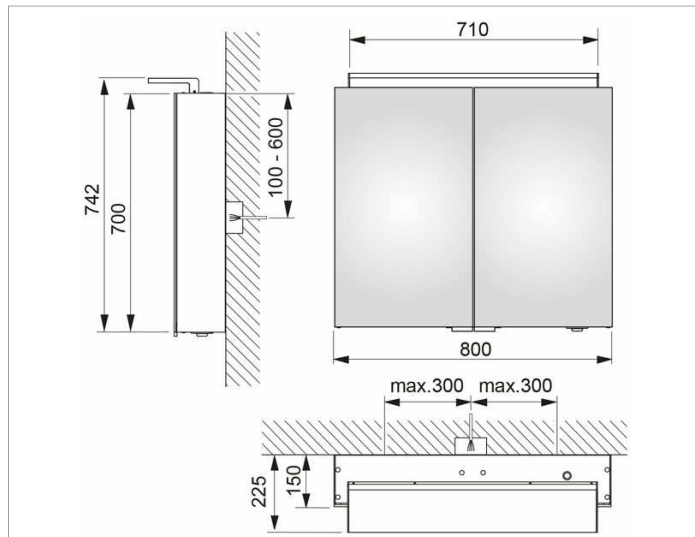

Royal L1
13603171301 Spiegelschrank

PRODUKT

ZEICHNUNG

PRODUKTBESCHREIBUNG

2 Drehtüren aus Kristall-Doppelspiegel,
 Seitenverspiegelung

Bedienung:

außenliegender Drehdimmer mit den Funktionen:

- ein-/ausschalten
- dimmen

LED 26 Watt (Lebensdauer > 30.000 Std.)

stufenlos dimmbar

EEK: A++, A+, A , 26 kWh/1000h

AUSSTATTUNG

- 2 innenliegende Steckdosen
- 2 x 3 höhenverstellbare Glasablagen

OBERFLÄCHE

silber-gebeizt-eloxiert

ABMESSUNG

800 x 742 x 150 mm