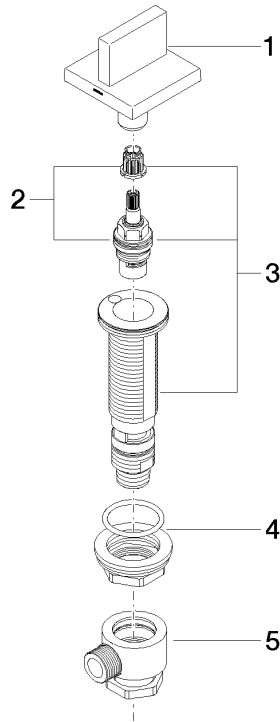

20 005 783

- Mit linearer Struktur
- Bohrungsdurchmesser 32 mm
- Rosette 60 x 60 mm
- mit Warmkennzeichnung

	Chrom	20 005 783-00
	Platin gebürstet	20 005 783-06
	Platin	20 005 783-08
	Dark Chrome	20 005 783-19
	Messing gebürstet (23kt Gold)	20 005 783-28
	Champagne gebürstet (22kt Gold)	20 005 783-46
	Champagne (22kt Gold)	20 005 783-47
	Dark Platinum gebürstet	20 005 783-99

20 005 783

mm [inches]

Durchflussdiagramm

Codes & Standards

DIN 4109

ISO 3822

Scottish Water
Byelaws

UK Water Supply
Regulations

Produktversion ab 9/1/2022

Ersatzteile für die
anderen
Oberflächenvarianten
finden Sie hier: Platin
gebürstet

MEM Seitenventil linksschließend warm - Chrom

MEM

20 005 783

Ersatzteilstückliste

Produktversion ab 9/1/2022

Nr.	Artikelnummer	Benennung	Verbaumenge	Lieferzeit
	90 20 78 011 01-00	Griff - Chrom	5	10