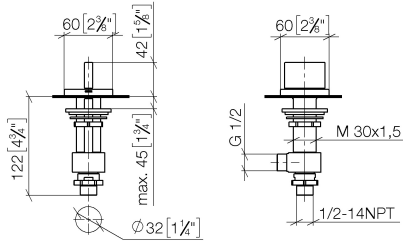

20 005 783

- Mit linearer Struktur
- Bohrungsdurchmesser 32 mm
- Rosette 60 x 60 mm
- mit Warmkennzeichnung

	Chrom	20 005 783-00
	Platin gebürstet	20 005 783-06
	Platin	20 005 783-08
	Dark Chrome	20 005 783-19
	Messing gebürstet (23kt Gold)	20 005 783-28
	Champagne gebürstet (22kt Gold)	20 005 783-46
	Champagne (22kt Gold)	20 005 783-47
	Dark Platinum gebürstet	20 005 783-99

20 005 783

mm [inches]

Durchflussdiagramm

Codes & Standards

DIN 4109

ISO 3822

Scottish Water
Byelaws

UK Water Supply
Regulations

Ü-Zeichen

MEM Seitenventil linksschließend warm - Chrom

MEM

20 005 783

Zertifikate

WRAS_2103

LGA_28

20 005 783

Nr.	Artikelnummer	Benennung	Verbaumenge	Lieferzeit
	90 20 78 011 01-00	Griff - Chrom	5	10