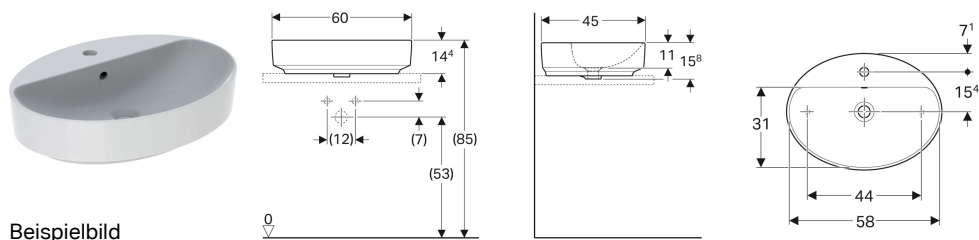

## Geberit VariForm Aufsatzwaschtisch oval, mit Hahnlochbank

Beispielbild

### Verwendungszwecke

- Zur Montage auf Arbeitsplatten

### Eigenschaften

- Passend zu allen VariForm Badezimmermöbeln

- Oval
- Einfache Montage dank mitgelieferter Ausschnittschablone
- Unterbaufähig

### Lieferumfang

- Befestigungsmaterial
- Schablone

Art.-Nr.	Farbe / Oberfläche	Hahnloch	Überlauf	B	H	T	VE1
500.772.01.1	weiß	mittig	sichtbar	60 cm	15.8 cm	45 cm	
500.772.01.2	weiß	mittig	sichtbar	60 cm	15.8 cm	45 cm	1 St.
500.772.00.2 *	weiß / KeraTect	mittig	sichtbar	60 cm	15.8 cm	45 cm	1 St.
500.773.01.1	weiß	mittig	ohne	60 cm	15.8 cm	45 cm	
500.773.01.2 *	weiß	mittig	ohne	60 cm	15.8 cm	45 cm	1 St.
500.773.00.2 *	weiß / KeraTect	mittig	ohne	60 cm	15.8 cm	45 cm	1 St.