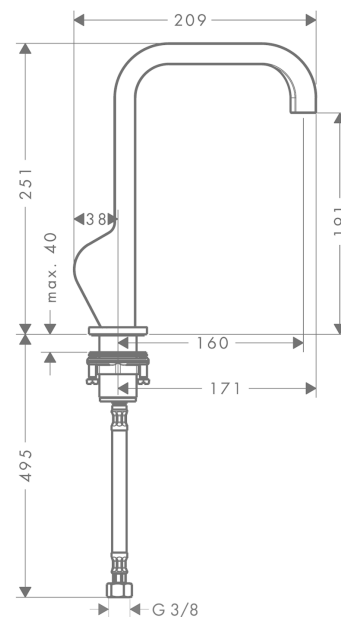

AXOR Citterio
Einhebel-Waschtischmischer 190 mit Pingriff und Ablaufgarnitur
 Oberfläche: **Polished Gold Optic** Artikelnummer: **39037990**

Merkmale

- besteht aus: Einhebel-Waschtischmischer, Ablaufgarnitur
- ComfortZone 190
- Ausladung: 160 mm
- Auslaufhöhe: 191 mm
- Griffvariante: Pingriff
- Strahlart: Normalstrahl
- maximale Durchflussmenge bei 3 bar: 5 l/min
- Keramikmischsystem
- für Durchlauferhitzer geeignet
- unverschleißbare Ablaufgarnitur
- Anschlussart: G 3/8 Anschlussschläuche
- Anschlussgröße: DN15
- Seitliche Griffposition: unten am Grundkörper (nicht für Waschschrüsseln geeignet)
- EU-Taxonomie: max. 6 l/min - wesentlicher Beitrag (SC) möglich
- P-IX 19466/IO

Technologie

Produktabbildung

Maßzeichnung

AXOR Citterio
Einhebel-Waschtischmischer 190 mit Pingriff und Ablaufgarnitur
 Oberfläche: **Polished Gold Optic** Artikelnummer: **39037990**

Durchflussdiagramm