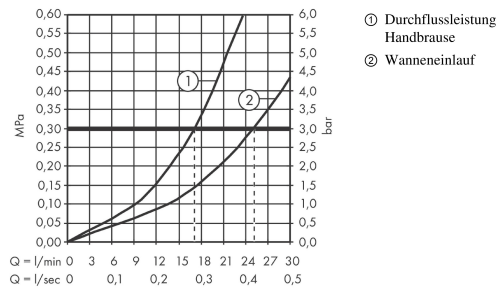

Metris

4-Loch Wannенrandarmatur

Oberflächen: **Chrom** Artikelnummer: **31442000**

Durchflussdiagramm