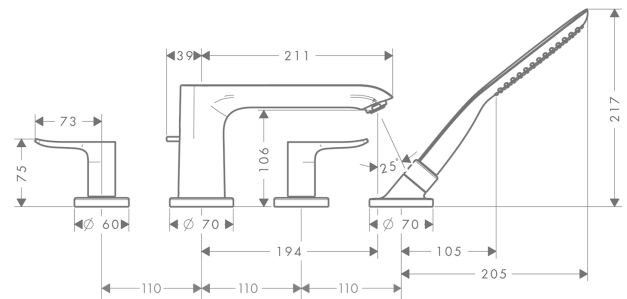

Metris

4-Loch Wannenrandarmatur

Oberflächen: **Chrom** Artikelnummer: **31442000**

Beschreibung

Merkmale

- Besteht aus: 4-Loch Wannenrandarmatur, Stabhandbrause, Brauseschlauch, Brausehalter
- Ausladung 220 mm
- Anschlussart: Grundkörper
- Strahlart Armatur: Normalstrahl
- Strahlart Handbrause: RainAir
- Maximale Ausziehlänge Handbrause: 1,10 m
- Durchflussmenge bei 3 bar: 22 l/min
- Keramikventile heiß/ kalt 90°
- min. Betriebsdruck: 1 bar
- max. Betriebsdruck: 10 bar
- Anschlussgröße: DN15
- P-IX 9087/ICB
- ACS 19 ACC NY 075, valide jusqu'au 07.03.2024

Technologie

Zertifikate

Produktabbildung

Maßzeichnung

Metris

4-Loch Wannенrandarmatur

Oberflächen: **Chrom** Artikelnummer: **31442000**

Durchflussdiagramm

Baujahr: >07/11

Pos.	Beschreibung	Artikelnummer	PG	VE
1	Zugknopf	98707000	0	1
2	Auslauf kpl.	95799000	0	1
3	Luftsprudler M24x1 (30 l/min)	96512000	0	1
4	O-Ring 43x1,5	98148000	0	1
5	Rosette Ø 70 mm	97779000	0	1
6	O-Ring 14x2,5	98189000	0	1
7	O-Ring 22x2	98185000	0	1
8	Umsteller kpl.	96775000	0	1
9	O-Ring 23x2,5	98183000	0	1
10	O-Ring 9x2,5	98217000	0	1
11	Griff	95846000	0	1
12	Farbring-Set, Kalt / Warm	95819000	0	1
13	Schnappeinsatz mit Schraube	94184000	0	1
14	Absperreinheit rechts schließend	94009000	0	1
15	Rosette	31098000	0	1
16	Flachdichtung	98749000	0	1
17	Handbrause	28558000	0	1
18	Filtereinsatz	97708000	0	1
19	Brausehalter kpl.	95996000	0	1
20	Mutter	97584000	0	1
21	Schlauchfutter für Brausehalter	96942000	0	1
22	Rosette für Brausehalter	95753000	0	1
23	Mutter	97149000	0	1
24	O-Ring 38x2	98396000	0	1
25	Schlauchbremse	98656000	0	1
26	O-Ring 28x2	98194000	0	1
27	Brauseschlauch 2,00 m	94148000	0	1
28	O-Ring 11x2	98127000	0	1
29	Rückflußverhinderer-Set DW 15	94074000	0	1
a	Grundset	13444180	0	1
b	Absperreinheit links schließend	94008000	0	1
c	O-Ring 38x2,5	98198000	0	1
d	Hülse	98806000	0	1