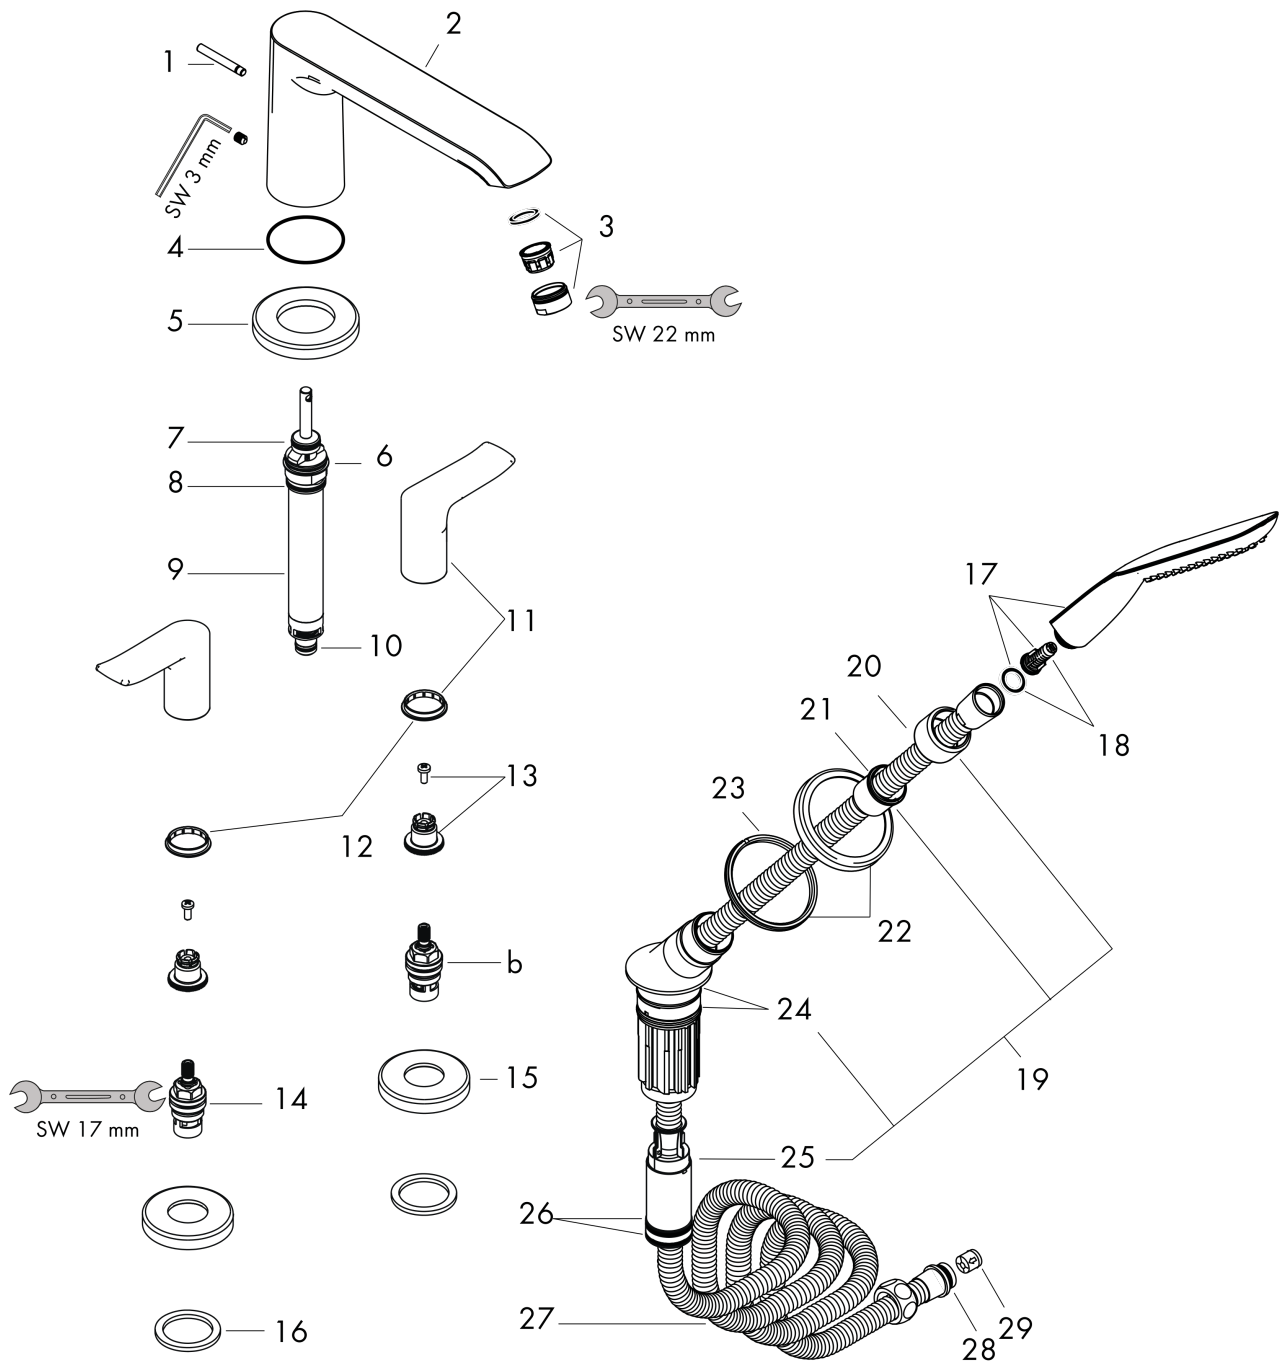

Metris

4-Loch Wannenrandarmatur

Oberflächen: **Chrom** Artikelnummer: **31442000**

Beschreibung

Merkmale

- Besteht aus: 4-Loch Wannenrandarmatur, Stabhandbrause, Brauseschlauch, Brausehalter
- Ausladung 220 mm
- Anschlussart: Grundkörper
- Strahlart Armatur: Normalstrahl
- Strahlart Handbrause: RainAir
- Maximale Ausziehlänge Handbrause: 1,10 m
- Durchflussmenge bei 3 bar: 22 l/min
- Keramikventile heiß/ kalt 90°
- min. Betriebsdruck: 1 bar
- max. Betriebsdruck: 10 bar
- Anschlussgröße: DN15
- P-IX 9087/ICB
- ACS 19 ACC NY 075, valide jusqu'au 07.03.2024

Metris

4-Loch Wannenrandarmatur

Oberflächen: **Chrom** Artikelnummer: **31442000**

Explosionszeichnung

Baujahr: >07/11

Metris
4-Loch Wannenrandarmatur

 Oberflächen: **Chrom** Artikelnummer: **31442000**

Ersatzteilliste

Baujahr: >07/11

Pos.	Beschreibung	Artikelnummer	PG	VE
1	Zugknopf	98707000	0	1
2	Auslauf kpl.	95799000	0	1
3	Luftsprudler M24x1 (30 l/min)	96512000	0	1
4	O-Ring 43x1,5	98148000	0	1
5	Rosette Ø 70 mm	97779000	0	1
6	O-Ring 14x2,5	98189000	0	1
7	O-Ring 22x2	98185000	0	1
8	Umsteller kpl.	96775000	0	1
9	O-Ring 23x2,5	98183000	0	1
10	O-Ring 9x2,5	98217000	0	1
11	Griff	95846000	0	1
12	Farbring-Set, Kalt / Warm	95819000	0	1
13	Schnappeinsatz mit Schraube	94184000	0	1
14	Absperreinheit rechts schließend	94009000	0	1
15	Rosette	31098000	0	1
16	Flachdichtung	98749000	0	1
17	Handbrause	28558000	0	1
18	Filtereinsatz	97708000	0	1
19	Brausehalter kpl.	95996000	0	1
20	Mutter	97584000	0	1
21	Schlauchfutter für Brausehalter	96942000	0	1
22	Rosette für Brausehalter	95753000	0	1
23	Mutter	97149000	0	1
24	O-Ring 38x2	98396000	0	1
25	Schlauchbremse	98656000	0	1
26	O-Ring 28x2	98194000	0	1
27	Brauseschlauch 2,00 m	94148000	0	1
28	O-Ring 11x2	98127000	0	1
29	Rückflußverhinderer-Set DW 15	94074000	0	1
a	Grundset	13444180	0	1
b	Absperreinheit links schließend	94008000	0	1
c	O-Ring 38x2,5	98198000	0	1
d	Hülse	98806000	0	1