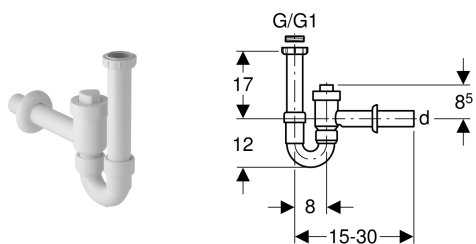

**Geberit Rohrbogengeruchsverschluss für Waschbecken, absperrrbar, mit Rückflussverhinderung, Abgang horizontal**

**Verwendungszwecke**

- Für Waschtische
- Nicht geeignet als Rückstauverschluss gemäß EN 13564

**Eigenschaften**

- Güteüberwacht nach EN 274-3
- Anschluss mit eingebautem Rückflussverhinderer
- Absperrrbar

**Technische Daten**

Sperrwasserhöhe	70 mm
Werkstoff	Kunststoff

**Lieferumfang**

- Reduzierring aus PP G 1 1/2" x G 1 1/4"
- Einlaufstutzen mit Überwurfmutter
- Wandrosette
- Absperrventil

Art.-Nr.	Oberfläche / Farbe	d, ø	G	G1	VE1	VE2
152.860.11.1	weiß-alpin	40 mm	1 1/2 "	1 1/4 "	1 St.	20 St.
152.861.11.1	weiß-alpin	50 mm	1 1/2 "	1 1/4 "	1 St.	20 St.

Erstellt mit Geberit Online Produktkatalog - 11/06/2018