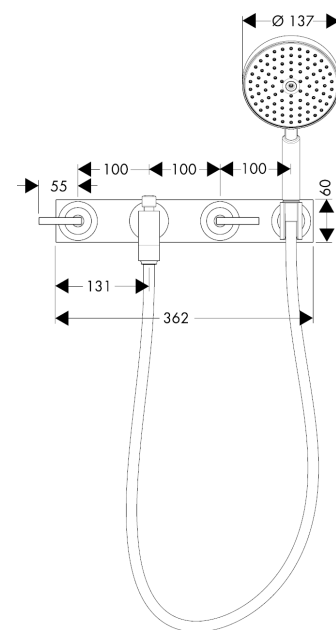

##### Merkmale

- Ausladung 222 mm
- mit Platte
- Anschlussart: Grundkörper
- Normalstrahl
- Keramikventile heiß/ kalt 90°
- Temperaturbegrenzung nicht einstellbar
- mit automatischer Rückstellung
- Rückflussverhinderer
- Brausehalter integriert
- Anschlussgröße: DN15

##### Benötigtes Zubehör

- Grundkörper für 3-Loch Waschtischarmatur Unterputz für Wandmontage (#10303XXX)

#### Maßzeichnung