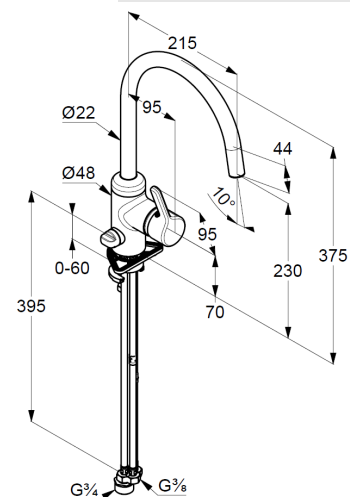

Technische Daten

KLUDI BINGO STAR
Spültisch-Multi-Armatur

Artikel- Nr.:
428360578

Oberfläche:
05 chrom

Artikeltext
Hersteller KLUDI GmbH & Co. KG
Typ: KLUDI BINGO STAR
Spültisch-Multi-Armatur
Artikel- Nr.: 428360578
Spültisch-Armatur DN 15
ein Anschluss für Wasch-/Spülmaschine
Einhebelmischer
Einlochmontage
geschlossener Hebel, Metall
seitliche Betätigung
Strahlregler M16,5 laminar
Keramik-Kartusche mit Heißwasserbegrenzung
Durchflussmenge bei 3 bar = 7,6 l/ min.
schwenkbarer Auslauf (360°)
flexible Druckschläuche G 3/8 DVGW zugelassen
Schnell-Montagesystem

Produktabbildung

Maßzeichnung

Durchflussdiagramm