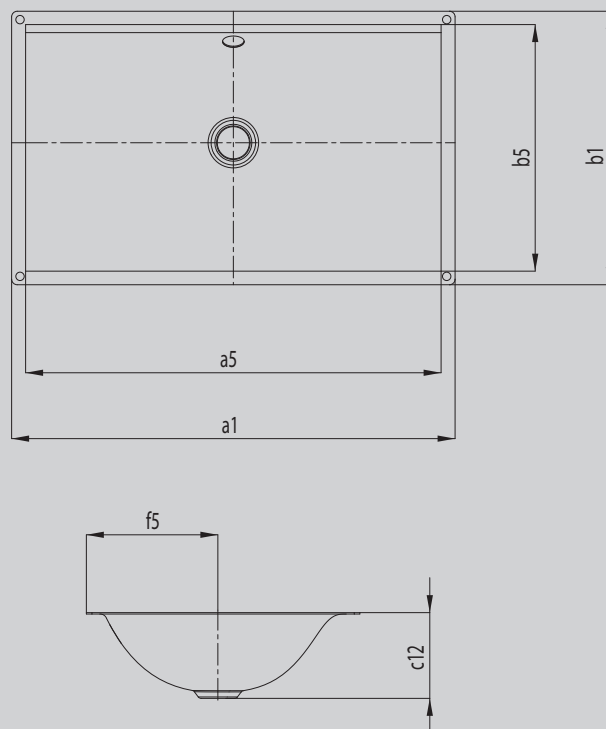

SILENIO UNTERBAUWASCHTISCH

- fließendes und zugleich sinnlich-modernes Design
- optimaler Komfort durch großzügige Dimensionierung des Waschtisches
- weiche organische Innenform
- Geometrie erlaubt Armaturen mit kurzem Auslauf bei genügend Freiraum zum Waschen
- in Verbindung mit der SILENIO Badewanne und SCONA Duschkäfige entsteht ein perfektes, durchgehend in Stahl-Emaille gehaltenes Bad
- designed by Anke Salomon

Abbildung ähnlich

Modell		3047
Äußere Länge	a_1	634 mm
Innere Länge	a_5	594 mm
Äußere Breite	b_1	391 mm
Innere Breite	b_5	353 mm
Abstand Spiegelfläche bis Unterkante Ablaufprägung	c_{12}	123 mm
Abstand Außenkante bis Mitte Ablaufloch	f_5	188 mm
Nettogewicht		5 kg