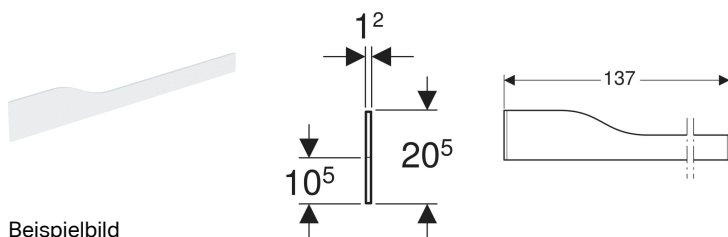

Geberit Bambini Dekorblende Front, für Spiel- und Waschlandschaft, für drei Waschtischarmaturen, tieferes Becken rechts

Verwendungszwecke

- Für Geberit Spiel- und Waschlandschaft Bambini

Eigenschaften

- Schlagfest

- Kratzfest
- Reinigung einfach
- Nahtlose Oberflächenreparatur

Technische Daten

Werkstoff | Varicor®

Lieferumfang

- Befestigungsmaterial

Art.-Nr.	Farbe / Oberfläche	VE1
430360016	weiß-alpin	1 St.
430360226	Varicor blau Nr. 226	1 St.
430360227	Varicor rot Nr. 227	1 St.
430360229	Varicor grün Nr. 229	1 St.
430360301	Varicor orange Nr. 301	1 St.
430360304	Varicor gelb Nr. 304	1 St.