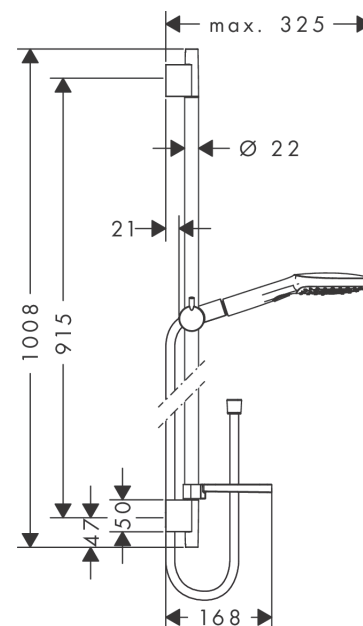

Raindance Select E

Brauseset 120 3jet EcoSmart 9 l/min mit Brausestange 90 cm und Seifenschale

Oberflächen: Chrom Artikelnummer: 26623000

Beschreibung

Merkmale

- Besteht aus: Handbrause, Brausestange, Brauseschlauch, Schieber, Seifenschale
- Strahlart: RainAir, Rain, Whirl
- komfortable Strahlartenumstellung durch Select-Taste
- Brausekopfgröße: 120 mm
- brauseseitiger Drehwirbel gegen lästiges Verdrehen des Brauseschlauches
- Neigungswinkel um 90° verstellbar, Schieber schwenkt nach links und rechts sowie oben und unten
- maximale Durchflussmenge bei 3 bar: 9 l/min
- verchromte Wandstützen aus Kunststoff

Technologie

Produktabbildung

Maßzeichnung

Durchflussdiagramm

Die Verbrauchswerte wurden praxisnah mit den dazugehörigen Armaturen (Thermostat/ Mischer/Unterputzventil) gemessen.

Die Verbrauchswerte wurden praxisnah mit den dazugehörigen Armaturen (Thermostat/ Mischer/Unterputzventil) gemessen.

Raindance Select E
Brauseset 120 3jet EcoSmart 9 l/min mit Brausestange 90 cm und Seifenschale
 Oberflächen: **Chrom** Artikelnummer: **26623000**

Einbaubeispiel

Raindance Select E
Brauseset 120 3jet EcoSmart 9 l/min mit Brausestange 90 cm und Seifenschale
 Oberflächen: **Chrom** Artikelnummer: **26623000**

Pos.	Beschreibung	Artikelnummer	PG	VE
1	Abdeckung	97709000	0	1
2	Wandstütze	96275000	0	1
3	Fliesenausgleichsscheibe	97450000	0	1
4	Befestigungsteile	96179000	0	1
5	Schieber kompl.	97651000	0	1
6	Seifenschale	26519000	0	1
7	Schelle zu Casetta, Ø 22 mm	96189000	0	1
8	Handbrause	26521000	0	1
9	Siebdichtung	94246000	0	1
10	Durchflussbegrenzer (9 l/min)	95659000	0	1
11	Brauseschlauch Isiflex'B 1,60 m	28276000	0	1