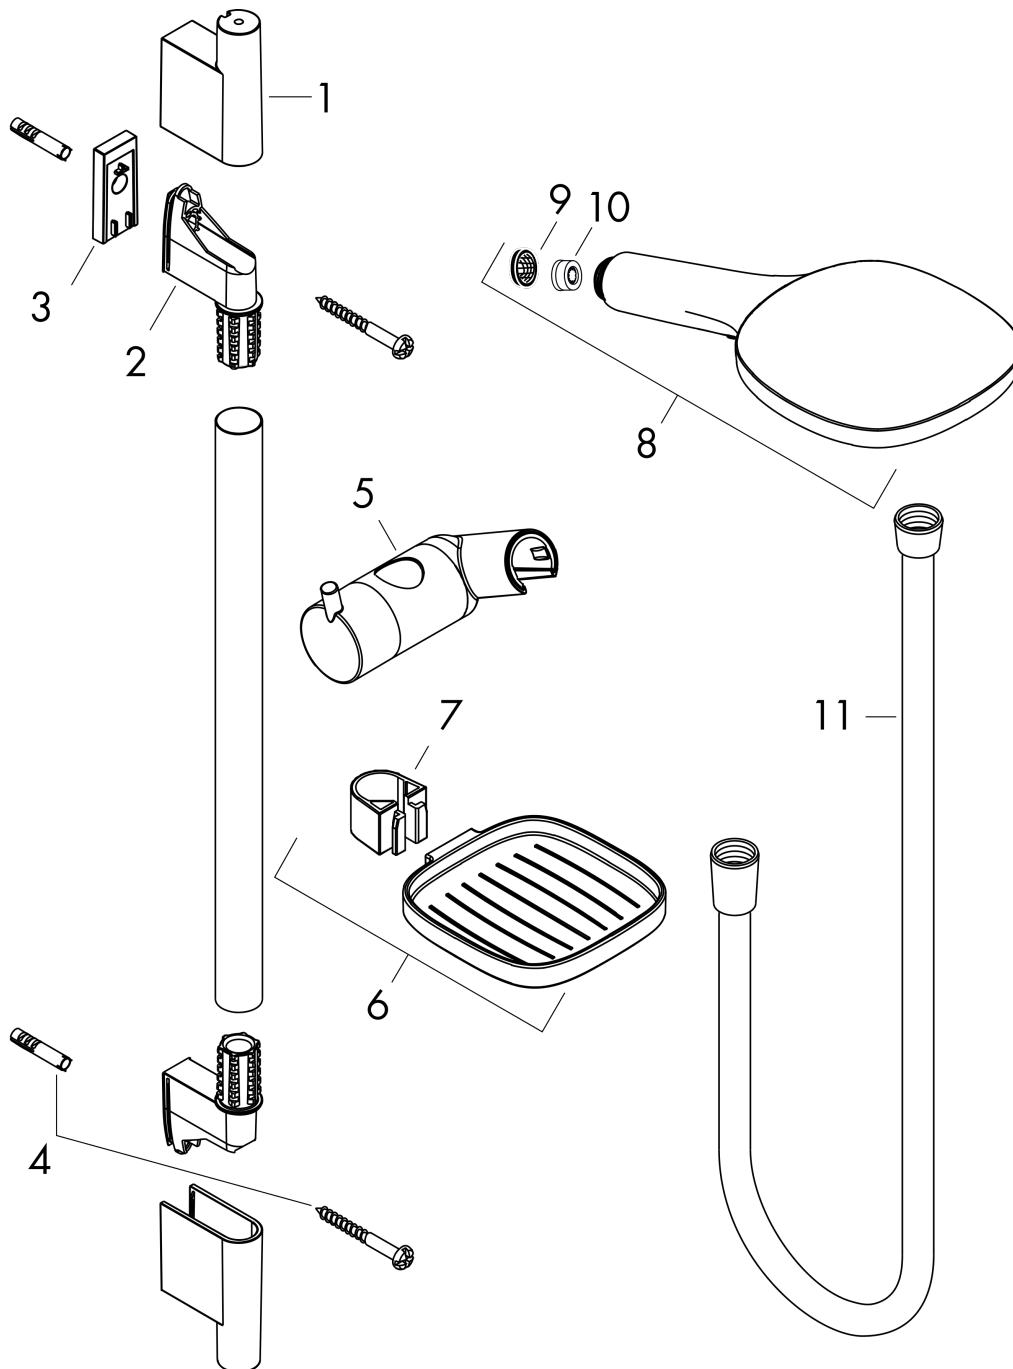

Raindance Select E

Brauseset 120 3jet EcoSmart 9 l/min mit Brausestange 90 cm und Seifenschale

Oberflächen: Chrom Artikelnummer: 26623000

Beschreibung

Merkmale

- Besteht aus: Handbrause, Brausestange, Brauseschlauch, Schieber, Seifenschale
- Strahlart: RainAir, Rain, Whirl
- komfortable Strahlartenumstellung durch Select-Taste
- Brausekopfgröße: 120 mm
- brauseseitiger Drehwirbel gegen lästiges Verdrehen des Brauseschlauches
- Neigungswinkel um 90° verstellbar, Schieber schwenkt nach links und rechts sowie oben und unten
- maximale Durchflussmenge bei 3 bar: 9 l/min
- verchromte Wandstützen aus Kunststoff

Raindance Select E
Brauseset 120 3jet EcoSmart 9 l/min mit Brausestange 90 cm und Seifenschale
 Oberflächen: **Chrom** Artikelnummer: **26623000**

Einbaubeispiel

Raindance Select E
Brauseset 120 3jet EcoSmart 9 l/min mit Brausestange 90 cm und Seifenschale
 Oberflächen: **Chrom** Artikelnummer: **26623000**

Explosionszeichnung

Baujahr: >01/18

Raindance Select E
Brauset 120 3jet EcoSmart 9 l/min mit Brausestange 90 cm und Seifenschale
 Oberflächen: **Chrom** Artikelnummer: **26623000**

Ersatzteilliste

Baujahr: >01/18

Pos.	Beschreibung	Artikelnummer	PG	VE
1	Abdeckung	97709000	0	1
2	Wandstütze	96275000	0	1
3	Fliesenausgleichsscheibe	97450000	0	1
4	Befestigungsteile	96179000	0	1
5	Schieber kompl.	97651000	0	1
6	Seifenschale	26519000	0	1
7	Schelle zu Casetta, Ø 22 mm	96189000	0	1
8	Handbrause	26521000	0	1
9	Siebdichtung	94246000	0	1
10	Durchflussbegrenzer (9 l/min)	95659000	0	1
11	Brauseschlauch Isiflex'B 1,60 m	28276000	0	1