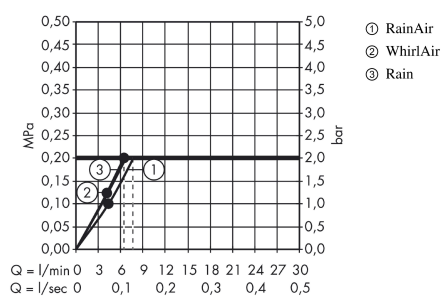

Raindance Select E

Brauseset 120 3jet EcoSmart 9 l/min mit Brausestange 90 cm und Seifenschale

Oberflächen: Chrom Artikelnummer: 26623000

Beschreibung

Merkmale

- Besteht aus: Handbrause, Brausestange, Brauseschlauch, Schieber, Seifenschale
- Strahlart: RainAir, Rain, Whirl
- komfortable Strahlartenumstellung durch Select-Taste
- Brausekopfgröße: 120 mm
- brauseseitiger Drehwirbel gegen lästiges Verdrehen des Brauseschlauches
- Neigungswinkel um 90° verstellbar, Schieber schwenkt nach links und rechts sowie oben und unten
- maximale Durchflussmenge bei 3 bar: 9 l/min
- verchromte Wandstützen aus Kunststoff

Technologie

Produktabbildung

Maßzeichnung

Durchflussdiagramm

Die Verbrauchswerte wurden praxisnah mit den dazugehörigen Armaturen (Thermostat/ Mischer/Unterputzventil) gemessen.

Die Verbrauchswerte wurden praxisnah mit den dazugehörigen Armaturen (Thermostat/ Mischer/Unterputzventil) gemessen.

Raindance Select E
Brauseset 120 3jet EcoSmart 9 l/min mit Brausestange 90 cm und Seifenschale
 Oberflächen: **Chrom** Artikelnummer: **26623000**

Einbaubeispiel

Raindance Select E
Brauseset 120 3jet EcoSmart 9 l/min mit Brausestange 90 cm und Seifenschale
 Oberflächen: **Chrom** Artikelnummer: **26623000**