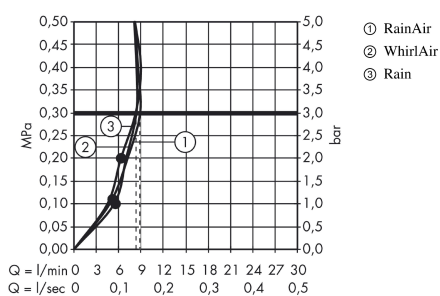

Raindance Select E

Brauseset 120 3jet EcoSmart 9 l/min mit Brausestange 90 cm und Seifenschale

Oberflächen: Chrom Artikelnummer: 26623000

Beschreibung

Merkmale

- Besteht aus: Handbrause, Brausestange, Brauseschlauch, Schieber, Seifenschale
- Strahlart: RainAir, Rain, Whirl
- komfortable Strahlartenumstellung durch Select-Taste
- Brausekopfgröße: 120 mm
- brauseseitiger Drehwirbel gegen lästiges Verdrehen des Brauseschlauches
- Neigungswinkel um 90° verstellbar, Schieber schwenkt nach links und rechts sowie oben und unten
- maximale Durchflussmenge bei 3 bar: 9 l/min
- verchromte Wandstützen aus Kunststoff

Technologie

Produktabbildung

Maßzeichnung

Durchflussdiagramm

Die Verbrauchswerte wurden praxisnah mit den dazugehörigen Armaturen (Thermostat/ Mischer/Unterputzventil) gemessen.

Die Verbrauchswerte wurden praxisnah mit den dazugehörigen Armaturen (Thermostat/ Mischer/Unterputzventil) gemessen.