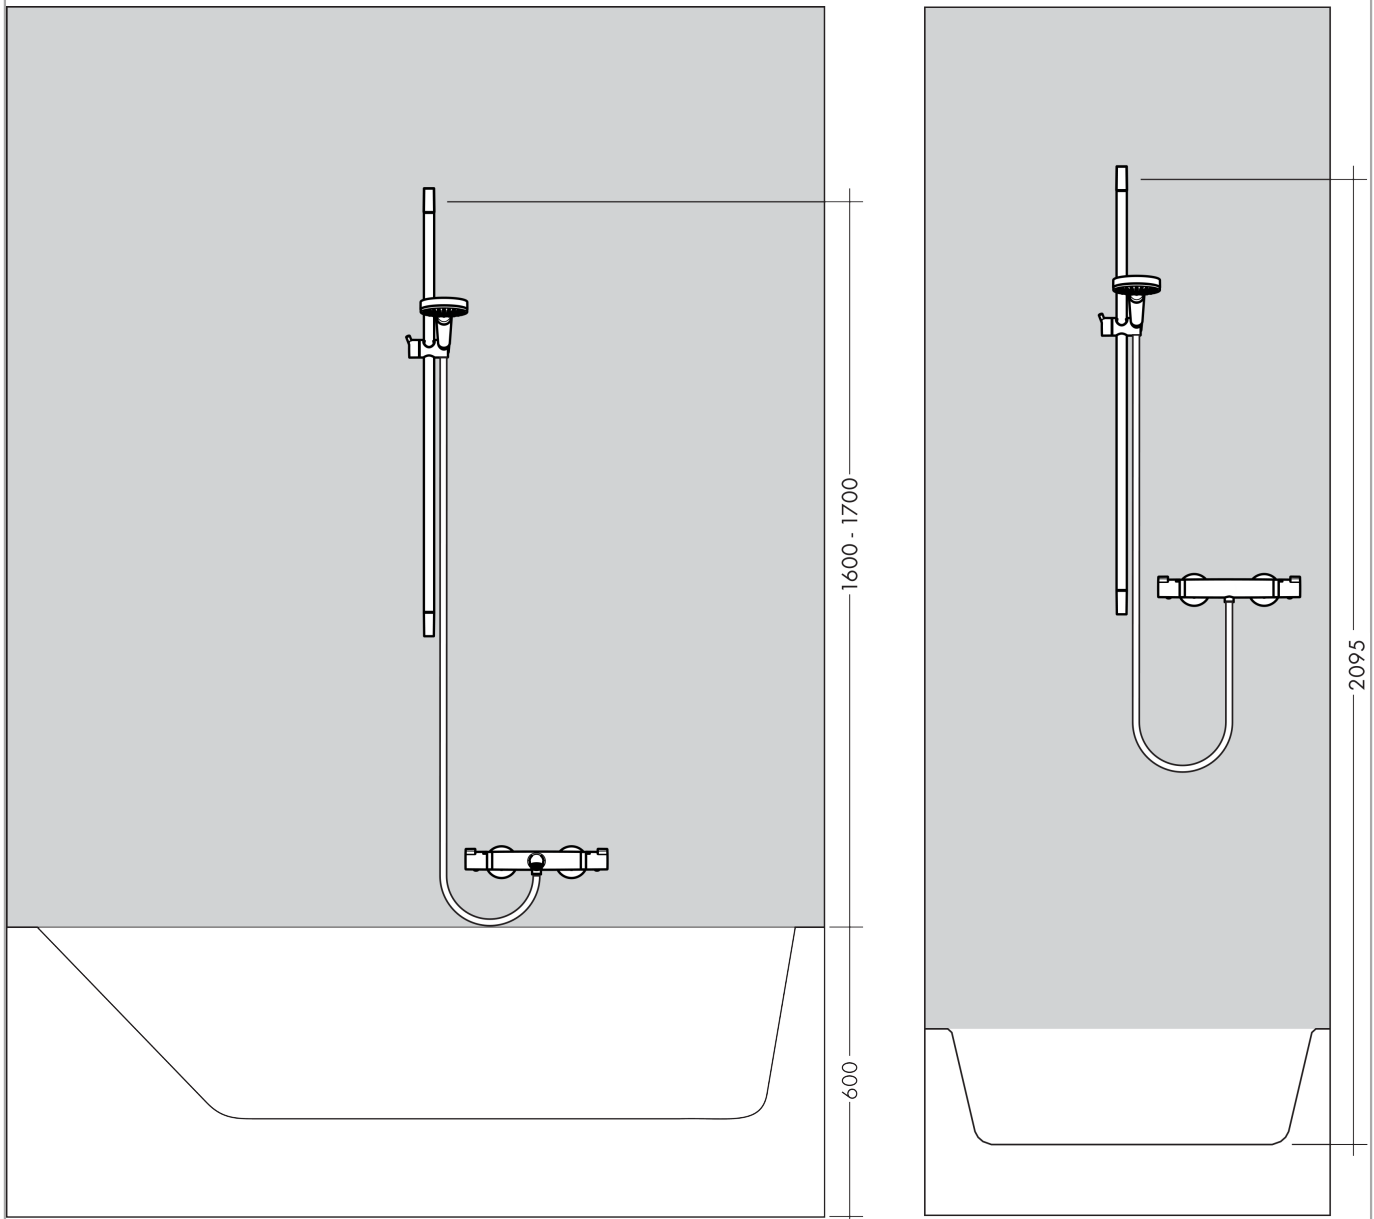

Raindance Select E

Brauseset 120 3jet EcoSmart 9 l/min mit Brausestange 90 cm und Seifenschale

Oberflächen: Chrom Artikelnummer: 26623000

Beschreibung

Merkmale

- Besteht aus: Handbrause, Brausestange, Brauseschlauch, Schieber, Seifenschale
- Strahlart: RainAir, Rain, Whirl
- komfortable Strahlartenumstellung durch Select-Taste
- Brausekopfgröße: 120 mm
- brauseseitiger Drehwirbel gegen lästiges Verdrehen des Brauseschlauches
- Neigungswinkel um 90° verstellbar, Schieber schwenkt nach links und rechts sowie oben und unten
- maximale Durchflussmenge bei 3 bar: 9 l/min
- verchromte Wandstützen aus Kunststoff

Raindance Select E
Brauseset 120 3jet EcoSmart 9 l/min mit Brausestange 90 cm und Seifenschale
 Oberflächen: **Chrom** Artikelnummer: **26623000**

Einbaubeispiel

Raindance Select E
Brauseset 120 3jet EcoSmart 9 l/min mit Brausestange 90 cm und Seifenschale
 Oberflächen: **Chrom** Artikelnummer: **26623000**

Explosionszeichnung

Baujahr: >01/18

Raindance Select E
Brauset 120 3jet EcoSmart 9 l/min mit Brausestange 90 cm und Seifenschale
 Oberflächen: **Chrom** Artikelnummer: **26623000**

Ersatzteilliste

Baujahr: >01/18

Pos.	Beschreibung	Artikelnummer	PG	VE
1	Abdeckung	97709000	0	1
2	Wandstütze	96275000	0	1
3	Fliesenausgleichsscheibe	97450000	0	1
4	Befestigungsteile	96179000	0	1
5	Schieber kompl.	97651000	0	1
6	Seifenschale	26519000	0	1
7	Schelle zu Casetta, Ø 22 mm	96189000	0	1
8	Handbrause	26521000	0	1
9	Siebdichtung	94246000	0	1
10	Durchflussbegrenzer (9 l/min)	95659000	0	1
11	Brauseschlauch Isiflex'B 1,60 m	28276000	0	1