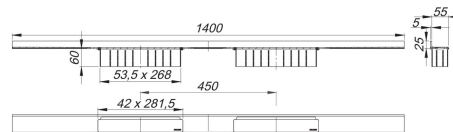

## Duschrinne CeraWall Select Duo Edelstahl poliert, 1400 mm

Artikel Nr. **536112**  
GTIN/EAN: 4001636536112  
Rabattgruppe: 11

zum Einbau mit Ablaufgehäuse DallFlex Duo, DallFlex Duo Plan und DallFlex Duo senkrecht.

Ablaufschiene mit mehrseitigem Präzisionsgefälle, sichtbar am Übergang zwischen Wand und Boden installiert, geeignet für Boden- und Wandbeläge von 12 – 24 mm (inkl. Kleberbett), Länge millimetergenau anpassbar.