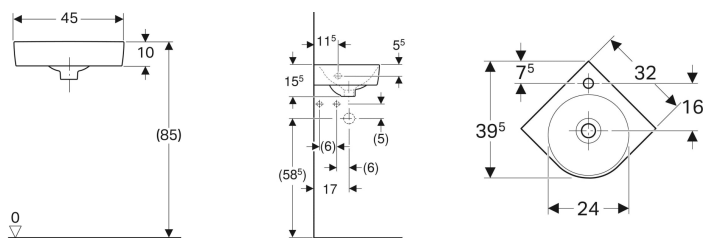

Geberit Renova Compact Eckhandwaschbecken

Beispielbild

Verwendungszwecke

- Zur Eckmontage
- Zum Einbau in kleinen Badezimmern und Gäste-WCs geeignet

Eigenschaften

- Unterbaufähig

Technische Daten

Werkstoff | Sanitärkeramik

Art.-Nr.	Farbe / Oberfläche	Hahnloch	Überlauf	B	Breite Unterschrank	H	T	VE1
276132000	weiß	mittig	sichtbar	45 cm	42.5 cm	15.5 cm	39.5 cm	1 St.
276132600	weiß / KeraTect	mittig	sichtbar	45 cm	42.5 cm	15.5 cm	39.5 cm	1 St.
500.902.00.1	weiß	mittig	ohne	45 cm	42.5 cm	15.5 cm	39.5 cm	