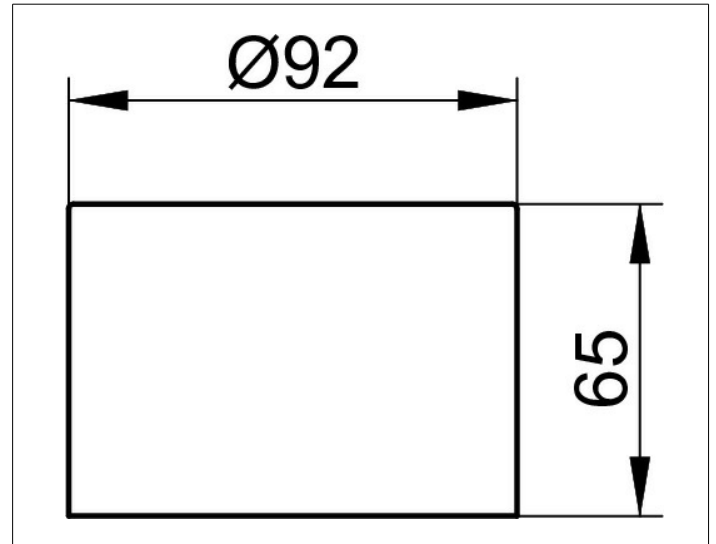

Edition 400

11552009000 Stülpglas

PRODUKT

ZEICHNUNG

PRODUKTBESCHREIBUNG

Echtkristall-Glas mattiert, lose