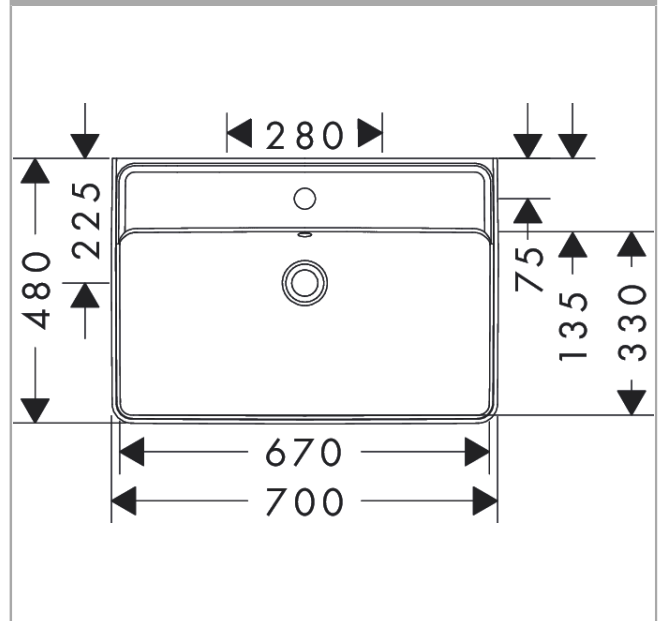

Xanua Q
Waschtisch 700/480 mit Hahnloch und Überlauf, SmartClean
 Oberfläche: **Weiss** Artikelnummer: **61132450**

Beschreibung

Merkmale

- Material: Keramik
- Außenmaße Becken: 700x480x105 mm (BxTxH)
- Beckeninnenhöhe: 120 mm
- SmartClean: schmutzabweisende Glasur
- Made to fit NoiseReduction: Schallschutzmatte nach Mass inkludiert
- mit einem Hahnloch
- mit Überlauf
- ohne Ablaufgarnitur
- Einbauart: Wandhängend
- Überlaufklasse: CL25

Artikeldetails

Preis exkl. MwSt.

321.00 CHF

Technologie

Designpreise

Produktabbildung

Maßzeichnung

Xanua Q
 Waschtisch 700/480 mit Hahnloch und Überlauf, SmartClean
 Oberfläche: Weiss Artikelnummer: 61132450