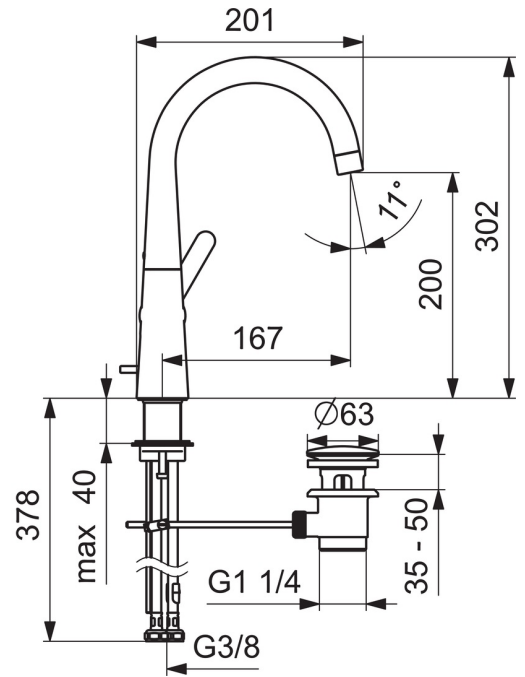

EAN: 4057304015083
static.hansa.com/51032293

- Waschtisch
- Einhebelmischer, Seitenbedient
- Standmontage
- Chrom
- Schwenkbarer Auslauf, Anschlag herausnehmbar
- PCA® konstante Durchflussleistung unabhängig vom Fließdruck
- Einhandbedienhebel/Griff, Hebel mit W+K-Kennzeichnung
- Ablaufgarnitur mit Zugstange
- $\varnothing 2.5$ Steuerpatrone mit keramischen Dichtscheiben zur Wassermengen- und Temperatureinstellung
- Anschluss über flexible Druckschläuche

Technische Daten

Durchflusseigenschaften

Durchfluss bei 3 bar (mit Durchflussregler) **6.0 l/min**

Technische Eigenschaften

DN-Größe (Nennmaß)	DN15
Warmwasserversorgung	max. +70°C
Arbeitsdruck	0.5-10 bar
Anschlussgröße	G3/8
Projection	167 mm
Sicherungseinrichtung (EN1717)	AA
Werkstoff	Messing

Vorschriften

EN Standard	EN 817
Geräuschklasse	I (ISO 3822)

Ersatzteile

SP51492293

	Name	Art.-Nr.
01	Luftsprudler, 6 l/min	59914428
02	Auslauf hoch	1007425V
03	Blindstopfen	59913762
04	Begrenzer für Schwenkauslauf, 60°/0°	59914264
04	Begrenzer für Schwenkauslauf, 120°	59914429
05	Auslaufdichtung	59914431
06	Hebel	59914640
07	Schraube, M5x8, SW2.5	59904755
08	Abdeckkappe	59914638
09	Gegenmutter, M32x1, SW24	59913958
10	Kartusche, 2.5	59913914
11	Bodendichtung	59914650
12	Befestigungssatz	59913371
13	Anschlußschlauch, L=430, M8x1-G3/8 LH Ausgelaufen	59914466