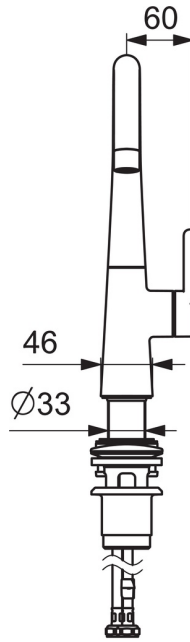

EAN: 4057304015083
static.hansa.com/51032293

- Waschtisch
- Einhebelmischer, Seitenbedient
- Standmontage
- Chrom
- Schwenkbarer Auslauf, Anschlag herausnehmbar
- PCA® konstante Durchflussleistung unabhängig vom Fließdruck
- Einhandbedienhebel/Griff, Hebel mit W+K-Kennzeichnung
- Ablaufgarnitur mit Zugstange
- $\varnothing 2.5$ Steuerpatrone mit keramischen Dichtscheiben zur Wassermengen- und Temperatureinstellung
- Anschluss über flexible Druckschläuche

Technische Daten

Durchflusseigenschaften

Durchfluss bei 3 bar (mit Durchflussregler) **6.0 l/min**

Technische Eigenschaften

DN-Größe (Nennmaß)	DN15
Warmwasserversorgung	max. +70°C
Arbeitsdruck	0.5-10 bar
Anschlussgröße	G3/8
Projection	167 mm
Sicherungseinrichtung (EN1717)	AA
Werkstoff	Messing

Vorschriften

EN Standard	EN 817
Geräuschklasse	I (ISO 3822)

Ersatzteile

SP51492293

	Name	Art.-Nr.
01	Luftsprudler, 6 l/min	59914428
02	Auslauf hoch	1007425V
03	Blindstopfen	59913762
04	Begrenzer für Schwenkauslauf, 60°/0°	59914264
04	Begrenzer für Schwenkauslauf, 120°	59914429
05	Auslaufdichtung	59914431
06	Hebel	59914640
07	Schraube, M5x8, SW2.5	59904755
08	Abdeckkappe	59914638
09	Gegenmutter, M32x1, SW24	59913958
10	Kartusche, 2.5	59913914
11	Bodendichtung	59914650
12	Befestigungssatz	59913371
13	Anschlußschlauch, L=430, M8x1-G3/8 LH Ausgelaufen	59914466