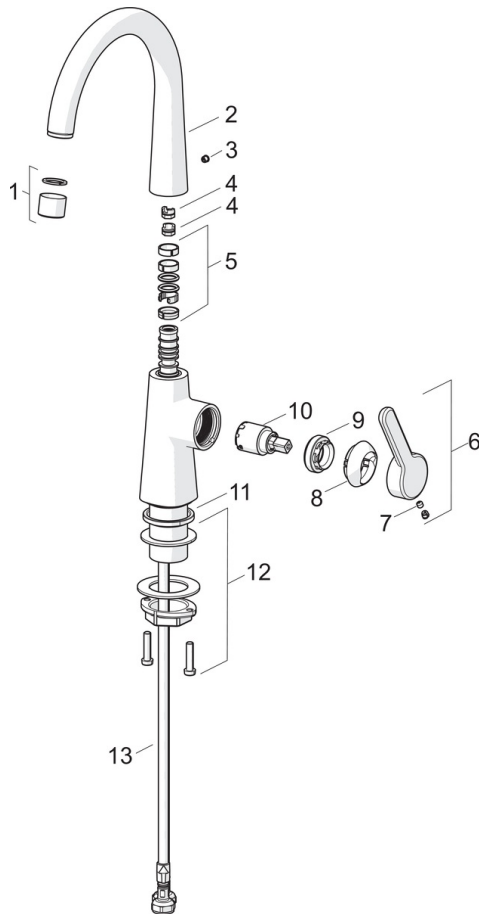

EAN: 4057304015083
static.hansa.com/51032293

- Waschtisch
- Einhebelmischer, Seitenbedient
- Standmontage
- Chrom
- Schwenkbarer Auslauf, Anschlag herausnehmbar
- PCA® konstante Durchflussleistung unabhängig vom Fließdruck
- Einhandbedienhebel/Griff, Hebel mit W+K-Kennzeichnung
- Ablaufgarnitur mit Zugstange
- $\varnothing 2.5$ Steuerpatrone mit keramischen Dichtscheiben zur Wassermengen- und Temperatureinstellung
- Anschluss über flexible Druckschläuche

Technische Daten

Durchflusseigenschaften

Durchfluss bei 3 bar (mit Durchflussregler) **6.0 l/min**

Technische Eigenschaften

DN-Größe (Nennmaß)	DN15
Warmwasserversorgung	max. +70°C
Arbeitsdruck	0.5-10 bar
Anschlussgröße	G3/8
Projection	167 mm
Sicherungseinrichtung (EN1717)	AA
Werkstoff	Messing

Vorschriften

EN Standard	EN 817
Geräuschklasse	I (ISO 3822)

Ersatzteile

SP51492293

	Name	Art.-Nr.
01	Luftsprudler, 6 l/min	59914428
02	Auslauf hoch	1007425V
03	Blindstopfen	59913762
04	Begrenzer für Schwenkauslauf, 60°/0°	59914264
04	Begrenzer für Schwenkauslauf, 120°	59914429
05	Auslaufdichtung	59914431
06	Hebel	59914640
07	Schraube, M5x8, SW2.5	59904755
08	Abdeckkappe	59914638
09	Gegenmutter, M32x1, SW24	59913958
10	Kartusche, 2.5	59913914
11	Bodendichtung	59914650
12	Befestigungssatz	59913371
13	Anschlußschlauch, L=430, M8x1-G3/8 LH Ausgelaufen	59914466