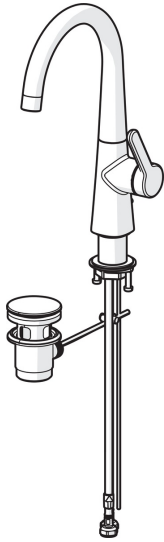

EAN: 4057304015083
static.hansa.com/51032293

- Waschtisch
- Einhebelmischer, Seitenbedient
- Standmontage
- Chrom
- Schwenkbarer Auslauf, Anschlag herausnehmbar
- PCA® konstante Durchflussleistung unabhängig vom Fließdruck
- Einhandbedienhebel/Griff, Hebel mit W+K-Kennzeichnung
- Ablaufgarnitur mit Zugstange
- $\varnothing 2.5$ Steuerpatrone mit keramischen Dichtscheiben zur Wassermengen- und Temperatureinstellung
- Anschluss über flexible Druckschläuche

Technische Daten

Durchflusseigenschaften

Durchfluss bei 3 bar (mit Durchflussregler) **6.0 l/min**

Technische Eigenschaften

DN-Größe (Nennmaß)	DN15
Warmwasserversorgung	max. +70°C
Arbeitsdruck	0.5-10 bar
Anschlussgröße	G3/8
Projection	167 mm
Sicherungseinrichtung (EN1717)	AA
Werkstoff	Messing

Vorschriften

EN Standard	EN 817
Geräuschklasse	I (ISO 3822)

Ersatzteile

SP51492293

	Name	Art.-Nr.
01	Luftsprudler, 6 l/min	59914428
02	Auslauf hoch	1007425V
03	Blindstopfen	59913762
04	Begrenzer für Schwenkauslauf, 60°/0°	59914264
04	Begrenzer für Schwenkauslauf, 120°	59914429
05	Auslaufdichtung	59914431
06	Hebel	59914640
07	Schraube, M5x8, SW2.5	59904755
08	Abdeckkappe	59914638
09	Gegenmutter, M32x1, SW24	59913958
10	Kartusche, 2.5	59913914
11	Bodendichtung	59914650
12	Befestigungssatz	59913371
13	Anschlußschlauch, L=430, M8x1-G3/8 LH Ausgelaufen	59914466