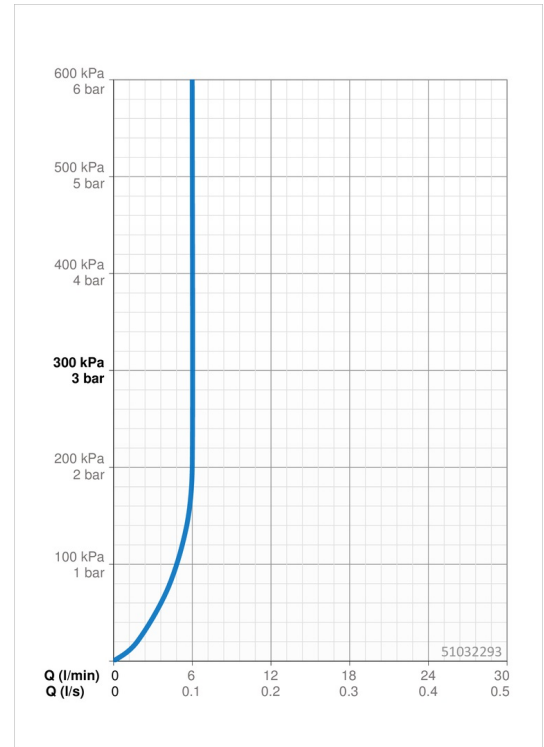

EAN: 4057304015083
static.hansa.com/51032293

- Waschtisch
- Einhebelmischer, Seitenbedient
- Standmontage
- Chrom
- Schwenkbarer Auslauf, Anschlag herausnehmbar
- PCA® konstante Durchflussleistung unabhängig vom Fließdruck
- Einhandbedienhebel/Griff, Hebel mit W+K-Kennzeichnung
- Ablaufgarnitur mit Zugstange
- $\varnothing 2.5$ Steuerpatrone mit keramischen Dichtscheiben zur Wassermengen- und Temperatureinstellung
- Anschluss über flexible Druckschläuche

Technische Daten

Durchflusseigenschaften

Durchfluss bei 3 bar (mit Durchflussregler) **6.0 l/min**

Technische Eigenschaften

DN-Größe (Nennmaß)	DN15
Warmwasserversorgung	max. +70°C
Arbeitsdruck	0.5-10 bar
Anschlussgröße	G3/8
Projection	167 mm
Sicherungseinrichtung (EN1717)	AA
Werkstoff	Messing

Vorschriften

EN Standard	EN 817
Geräuschklasse	I (ISO 3822)