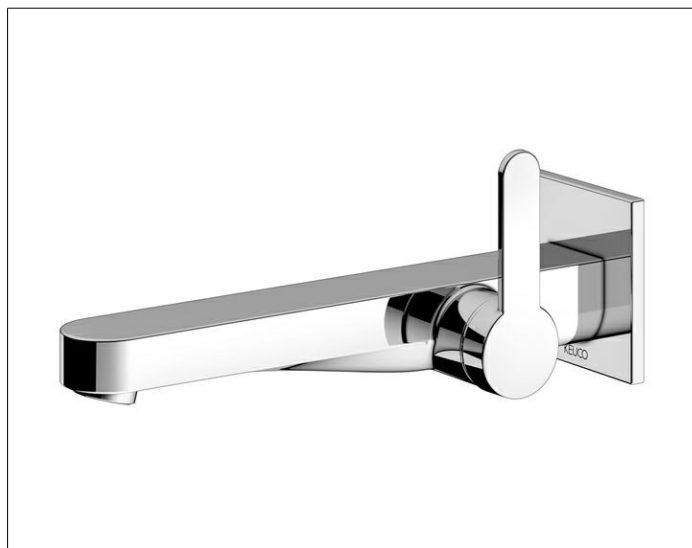

IXMO

59516011302 Einhebel-Waschtischmischer

PRODUKT

ZEICHNUNG

PRODUKTBESCHREIBUNG

für UP Montage, DN 15, Design IXMO Flat, mit eckiger Rosette
 Mischwasserkartusche mit keramischen Dichtscheiben
 Luftsprudler SLIM SSR M 24x1, Strahlwinkel verstellbar
 Durchflussbegrenzung auf 7,6 l/min.
 passend für Grundkörper Art.-Nr. 59916 000075
 geräuschgeprüft

OBERFLÄCHE

verchromt

ABMESSUNG

Ausladung 225 mm/IXMO Flat

AUSSCHREIBUNGSTEXT

KEUCO, IXMO, Einhebel-Waschtischmischer für Wandmontage,
 59516011302,
 Einhebel-Waschtischmischer für Unterputz Montage in
 hochglanzverchromter Oberfläche,
 Ausführung 225mm mit eckigen Rosetten im Design IXMO FLAT, passend
 für Grundkörper 59916 000075,
 Einzigartige Technologie,
 multifunktionaler Minimalismus: Bei IXMO werden Funktionen intelligent
 zusammengeführt,
 Design: eckig, Unterputz Montage, Material: entzinkungsarmes Messing,
 verchromt,
 Breite: 88mm (inkl. Hebeleinheit), Gesamtausladung: 177mm,
 Rosettengröße: Ø 72 x 6mm,
 Mischwasserkartusche mit keramischen Dichtscheiben, Einhebelmischer,
 Luftsprudler SLIM SSR M 24 x 1, Strahlwinkel verstellbar um +/- 6°

Zur Montage unbedingt erforderlich:
 UP Funktionseinheit für Einhebel-Waschtischmischer Art. Nr. 59916000075
 Bitte separat bestellen!