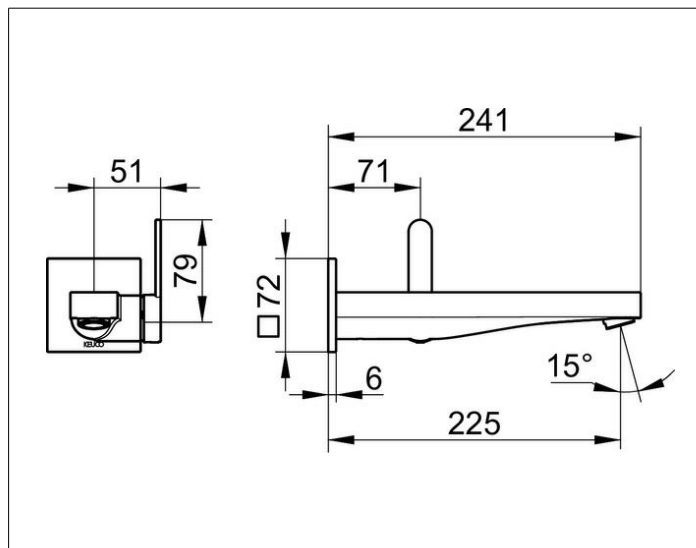

IXMO

59516011302 Einhebel-Waschtischmischer

PRODUKT

ZEICHNUNG

PRODUKTBESCHREIBUNG

für UP Montage, DN 15, Design IXMO Flat, mit eckiger Rosette
 Mischwasserkartusche mit keramischen Dichtscheiben
 Luftsprudler SLIM SSR M 24x1, Strahlwinkel verstellbar
 Durchflussbegrenzung auf 7,6 l/min.
 passend für Grundkörper Art.-Nr. 59916 000075
 geräuschgeprüft

OBERFLÄCHE

verchromt

ABMESSUNG

Ausladung 225 mm/IXMO Flat

AUSSCHREIBUNGSTEXT

KEUCO, IXMO, Einhebel-Waschtischmischer für Wandmontage,
 59516011302,
 Einhebel-Waschtischmischer für Unterputz Montage in
 hochglanzverchromter Oberfläche,
 Ausführung 225mm mit eckigen Rosetten im Design IXMO FLAT, passend
 für Grundkörper 59916 000075,
 Einzigartige Technologie,
 multifunktionaler Minimalismus: Bei IXMO werden Funktionen intelligent
 zusammengeführt,
 Design: eckig, Unterputz Montage, Material: entzinkungsarmes Messing,
 verchromt,
 Breite: 88mm (inkl. Hebeleinheit), Gesamtausladung: 177mm,
 Rosettengröße: Ø 72 x 6mm,
 Mischwasserkartusche mit keramischen Dichtscheiben, Einhebelmischer,
 Luftsprudler SLIM SSR M 24 x 1, Strahlwinkel verstellbar um +/- 6°

Zur Montage unbedingt erforderlich:
 UP Funktionseinheit für Einhebel-Waschtischmischer Art. Nr. 59916000075
 Bitte separat bestellen!