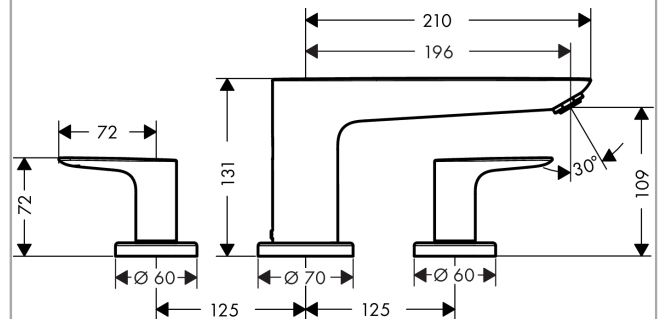

Talis E

3-Loch Wannenrandarmatur

Oberflächen: **Chrom** Artikelnummer: **71747000**

Beschreibung

Merkmale

- Ausladung 196 mm
- Keramikmischsystem
- Temperaturbegrenzung einstellbar
- Rückflussverhinderer
- mit Schalldämpfer
- WRAS 1706033
- WRAS 1706033
- JWWA C-463
- NSF Declaration 161233

Technologie

Zertifikate

Produktabbildung

Maßzeichnung

Durchflussdiagramm

Talis E
 3-Loch Wannenrandarmatur
 Oberflächen: Chrom Artikelnummer: 71747000

Explosionszeichnung

Baujahr: >08/15

Talis E

3-Loch Wannenrandarmatur

Oberflächen: **Chrom** Artikelnummer: **71747000**

Ersatzteilliste

Baujahr: >08/15

Pos.	Beschreibung	Artikelnummer	PG	VE
1	Auslauf kpl.	92783000	0	1
2	Luftsprudler M24x1 (30 l/min)	96512000	0	1
3	Madenschraube M6x6	97660000	0	1
4	O-Ring 41x1,5	98168000	0	1
5	Rosette Ø 70 mm	97779000	0	1
6	Adapter für Auslauf	88512000	0	1
7	O-Ring 23x2,5	98183000	0	1
8	O-Ring 21x2,5	98211000	0	1
9	Griff	92779000	0	1
10	Schnappeinsatz mit Schraube	94184000	0	1
11	Farbring-Set, Kalt / Warm	96299000	0	1
12	Rosette	31098000	0	1
13	Flachdichtung	98749000	0	1
a	Grundset	13233180	0	1