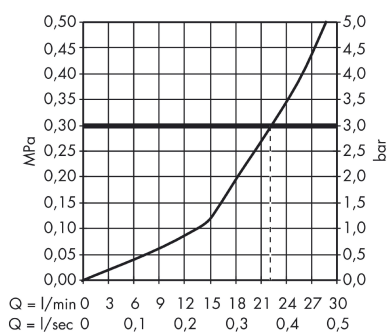

Technologie

Zertifikate

Produktabbildung

Maßzeichnung

Durchflussdiagramm

Talis E
 3-Loch Wannenrandarmatur
 Oberflächen: Chrom Artikelnummer: 71747000

Explosionszeichnung

Baujahr: >08/15