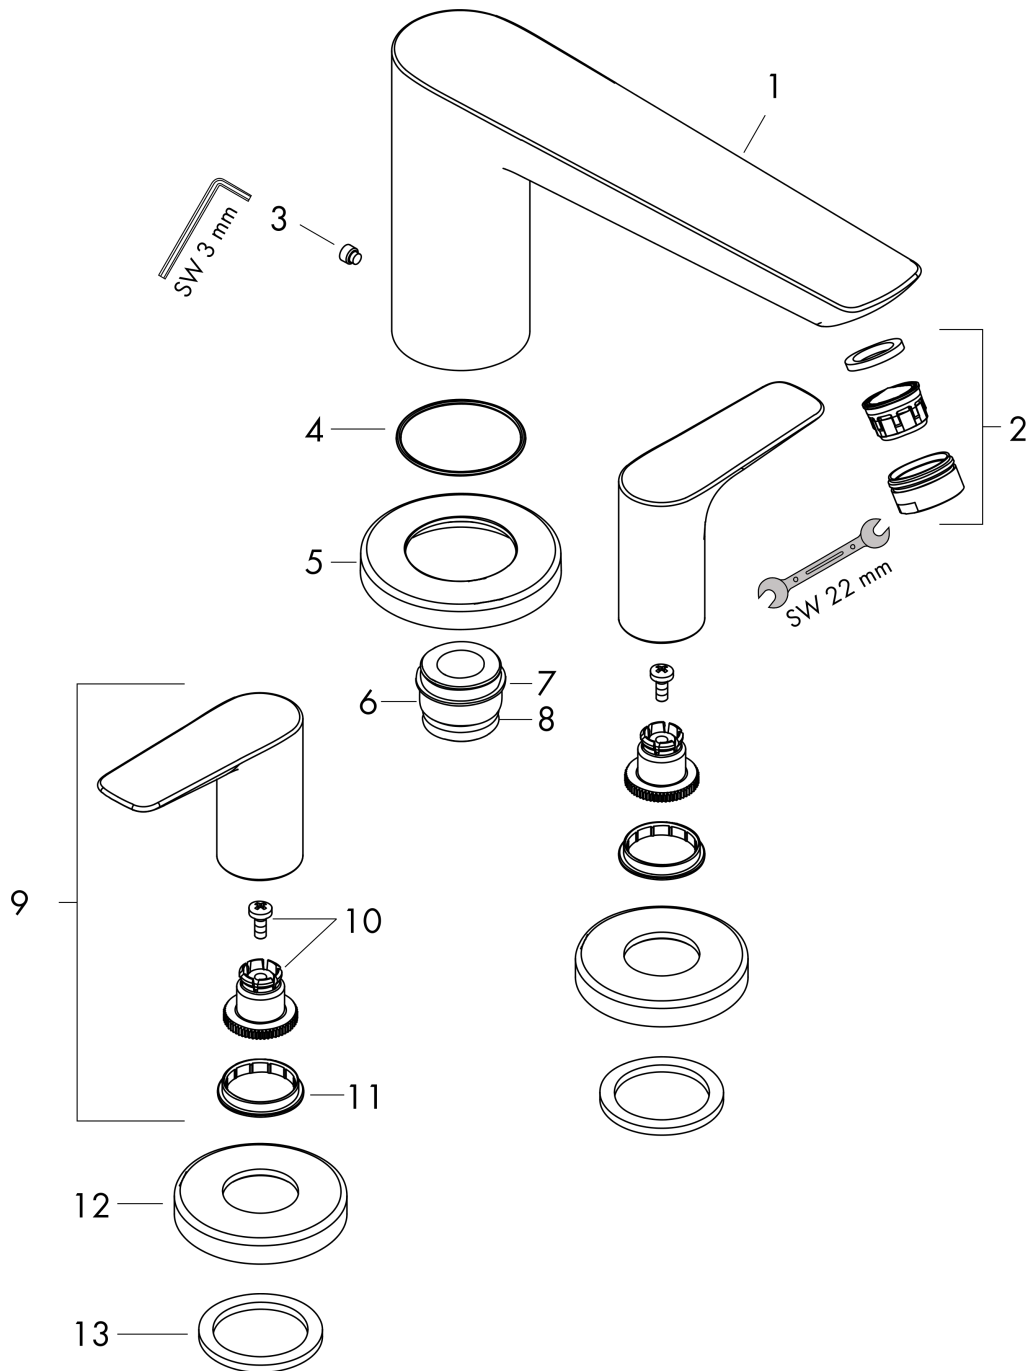

Talis E

3-Loch Wannenrandarmatur

Oberflächen: **Chrom** Artikelnummer: **71747000**

Beschreibung

Merkmale

- Ausladung 196 mm
- Keramikmischsystem
- Temperaturbegrenzung einstellbar
- Rückflussverhinderer
- mit Schalldämpfer
- WRAS 1706033
- WRAS 1706033
- JWWA C-463
- NSF Declaration 161233

Technologie

Zertifikate

Produktabbildung

Maßzeichnung

Durchflussdiagramm

Talis E
 3-Loch Wannenrandarmatur
 Oberflächen: Chrom Artikelnummer: 71747000

Explosionszeichnung

Baujahr: >08/15

Talis E

3-Loch Wannenrandarmatur

Oberflächen: **Chrom** Artikelnummer: **71747000**

Ersatzteilliste

Baujahr: >08/15

Pos.	Beschreibung	Artikelnummer	PG	VE
1	Auslauf kpl.	92783000	0	1
2	Luftsprudler M24x1 (30 l/min)	96512000	0	1
3	Madenschraube M6x6	97660000	0	1
4	O-Ring 41x1,5	98168000	0	1
5	Rosette Ø 70 mm	97779000	0	1
6	Adapter für Auslauf	88512000	0	1
7	O-Ring 23x2,5	98183000	0	1
8	O-Ring 21x2,5	98211000	0	1
9	Griff	92779000	0	1
10	Schnappeinsatz mit Schraube	94184000	0	1
11	Farbring-Set, Kalt / Warm	96299000	0	1
12	Rosette	31098000	0	1
13	Flachdichtung	98749000	0	1
a	Grundset	13233180	0	1